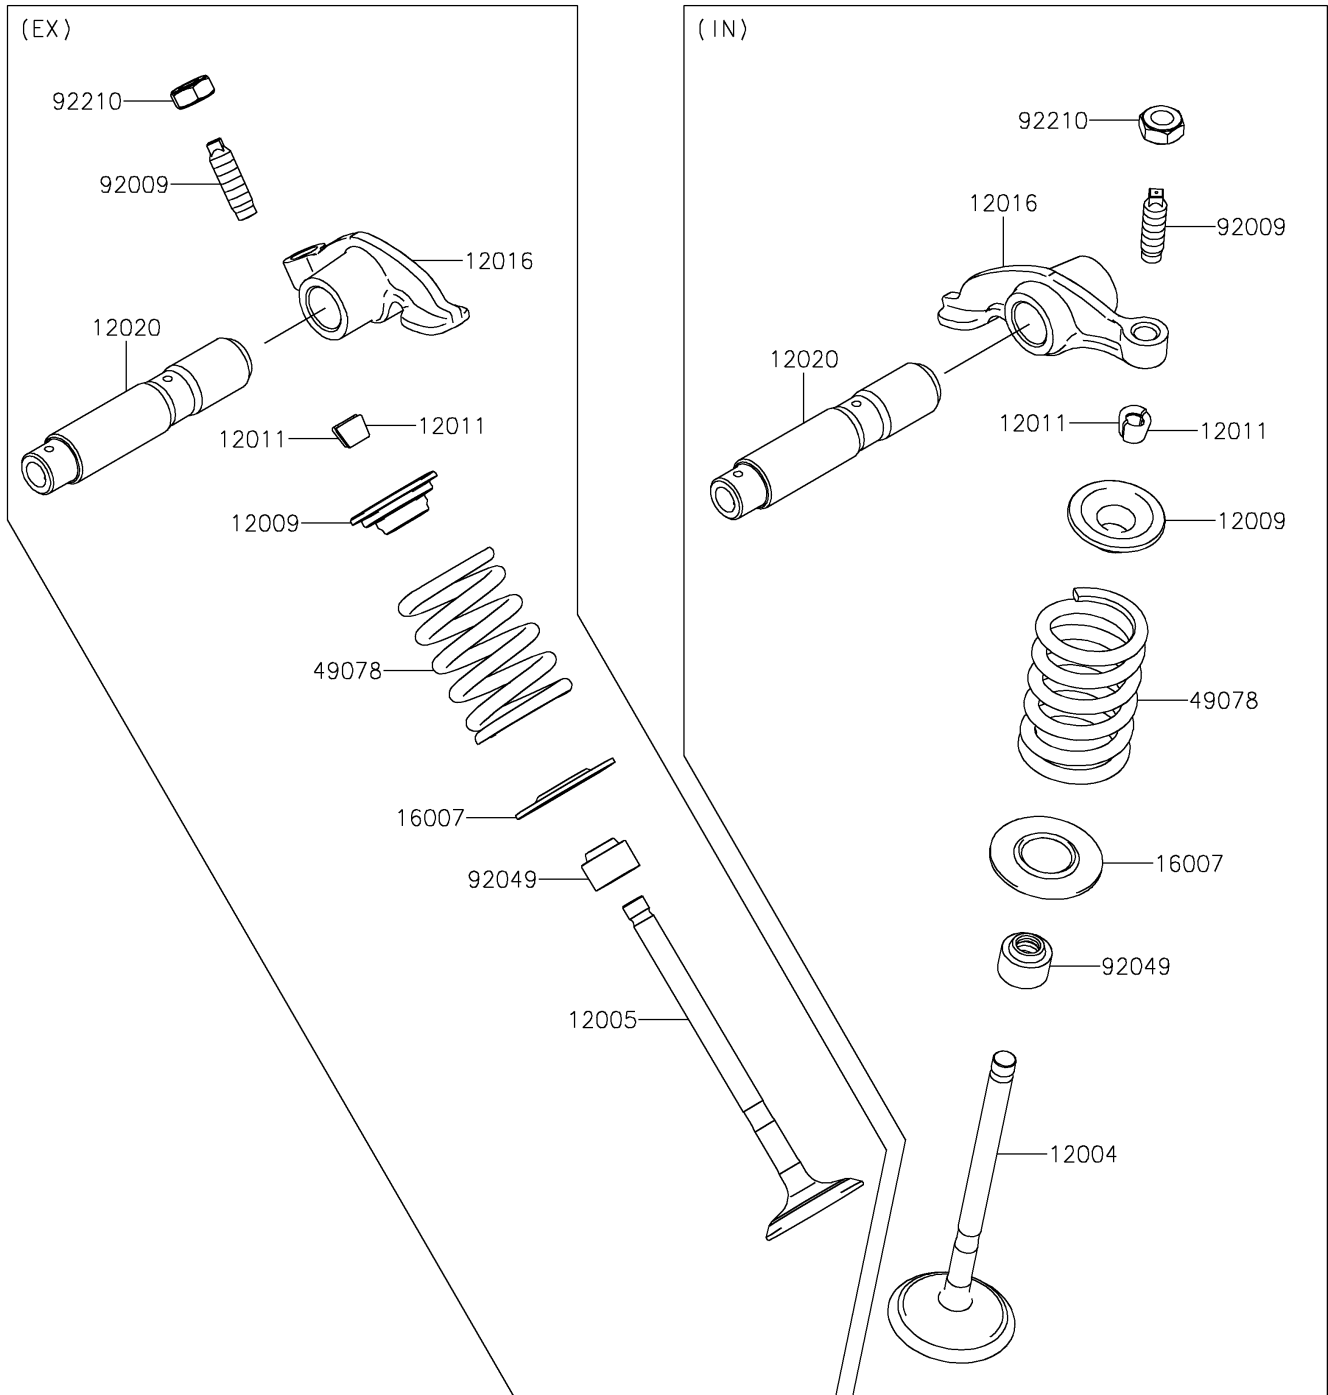

# 2026 KLX<sup>®</sup>140R F

## PARTS DIAGRAM

Valve(s)

E1210

## PARTS LIST

Valve(s)

**ITEM NAME**

**PART NUMBER**

**QUANTITY**

---