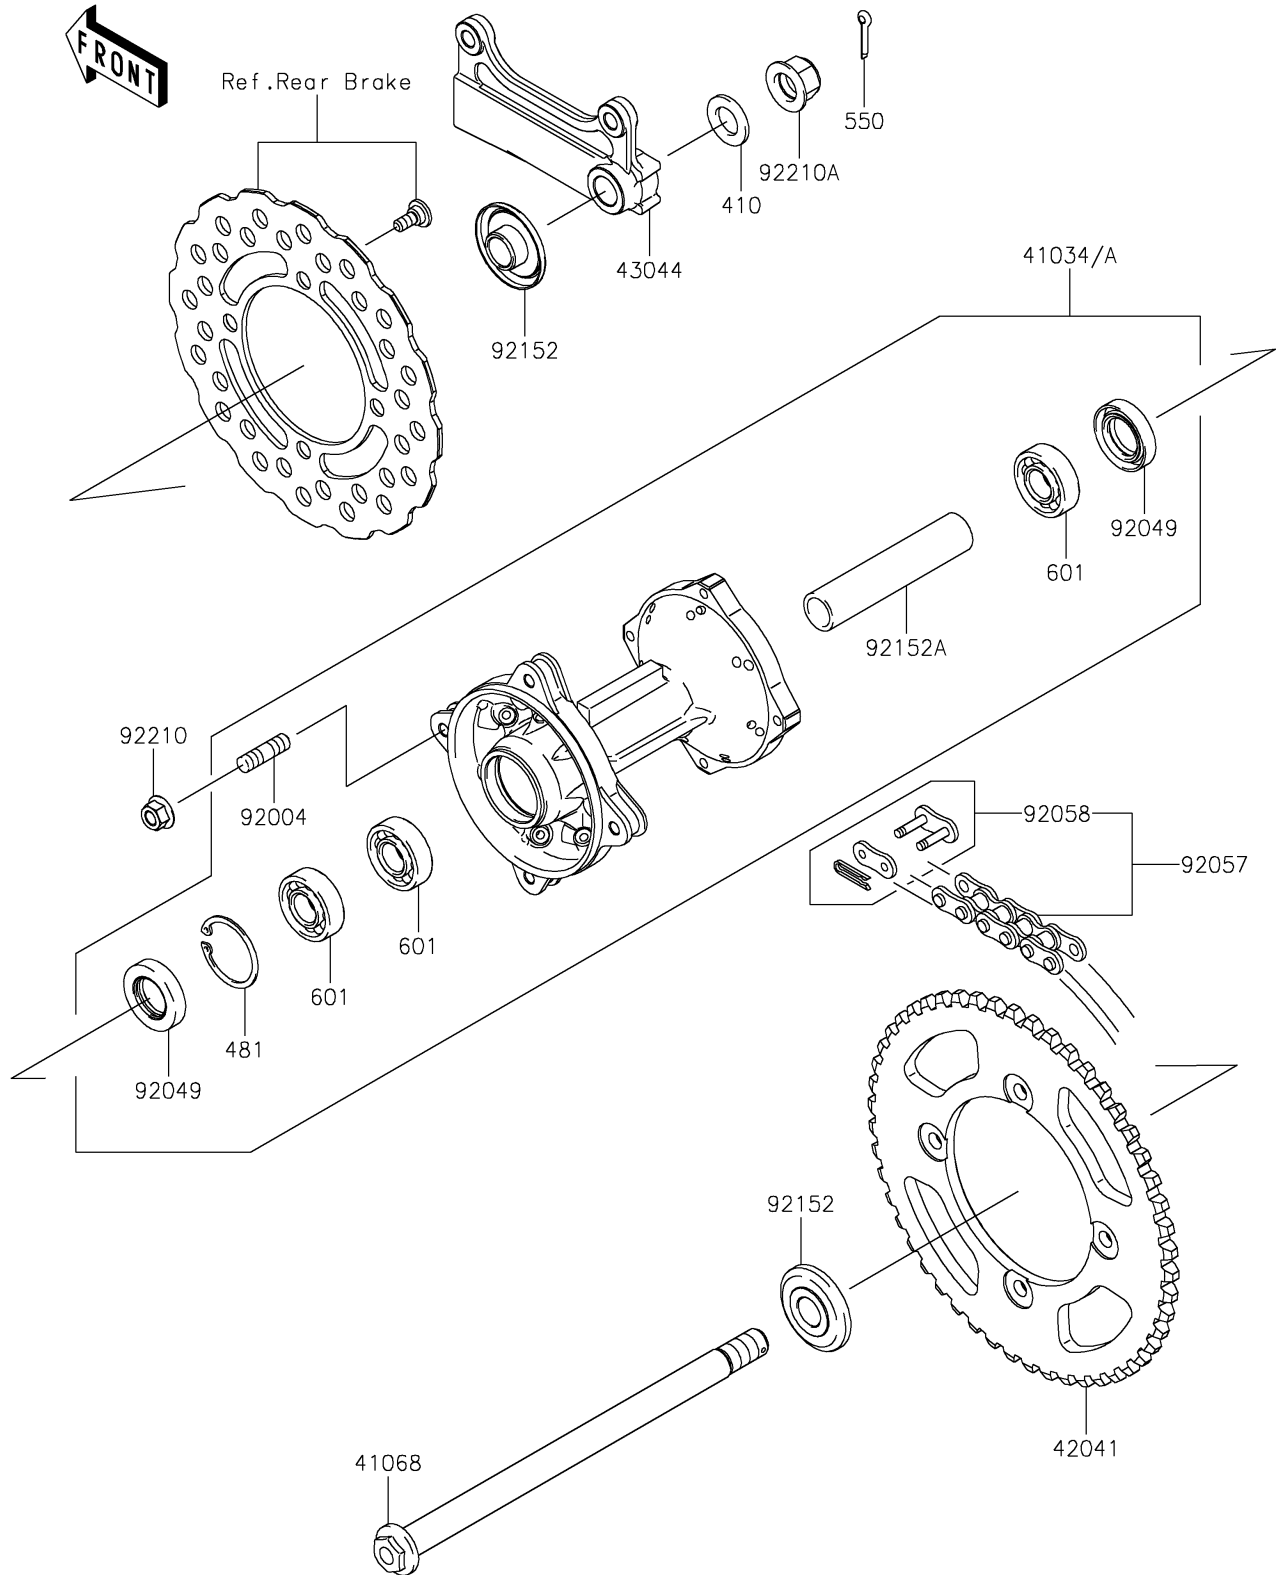

# 2026 KLX<sup>®</sup>140R L

## PARTS DIAGRAM

### Rear Hub

F2240

## PARTS LIST

Rear Hub

**ITEM NAME**

**PART NUMBER**

**QUANTITY**

---