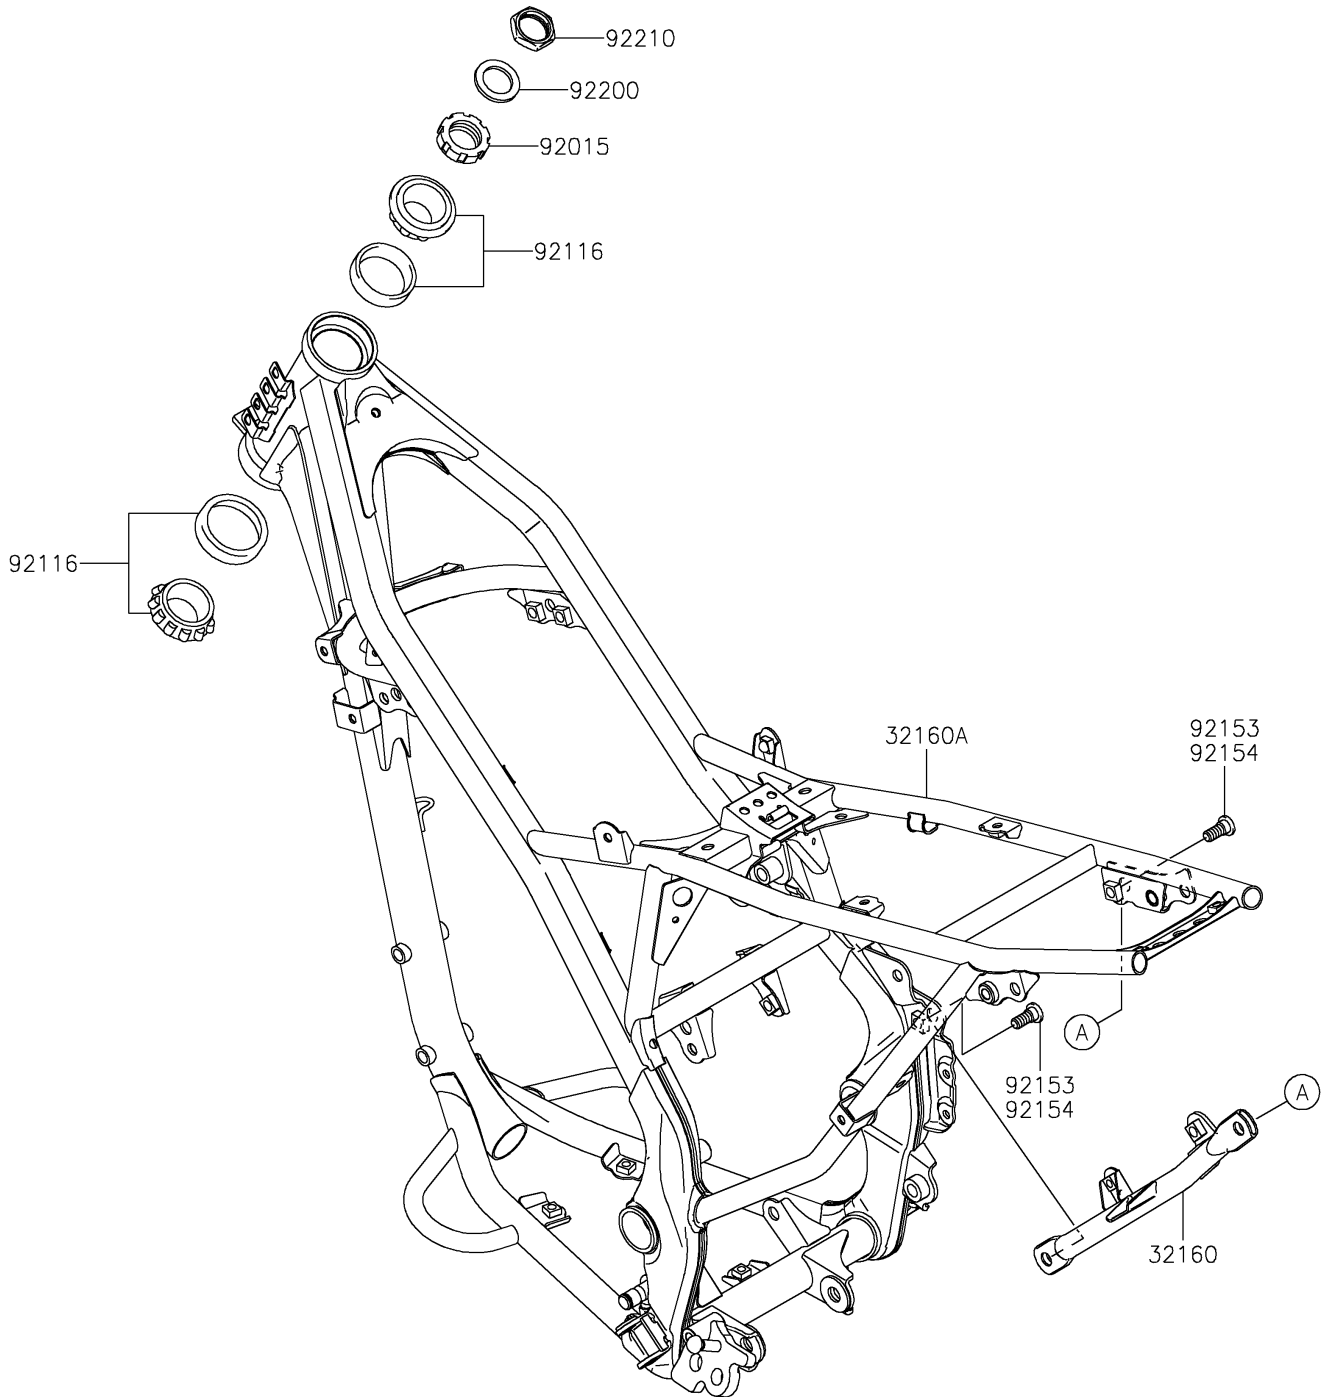

2026 KLX[®]140R L

PARTS DIAGRAM

Frame

F2120

2026 KLX[®]140R L

PARTS LIST

Frame

ITEM NAME

PART NUMBER

QUANTITY
