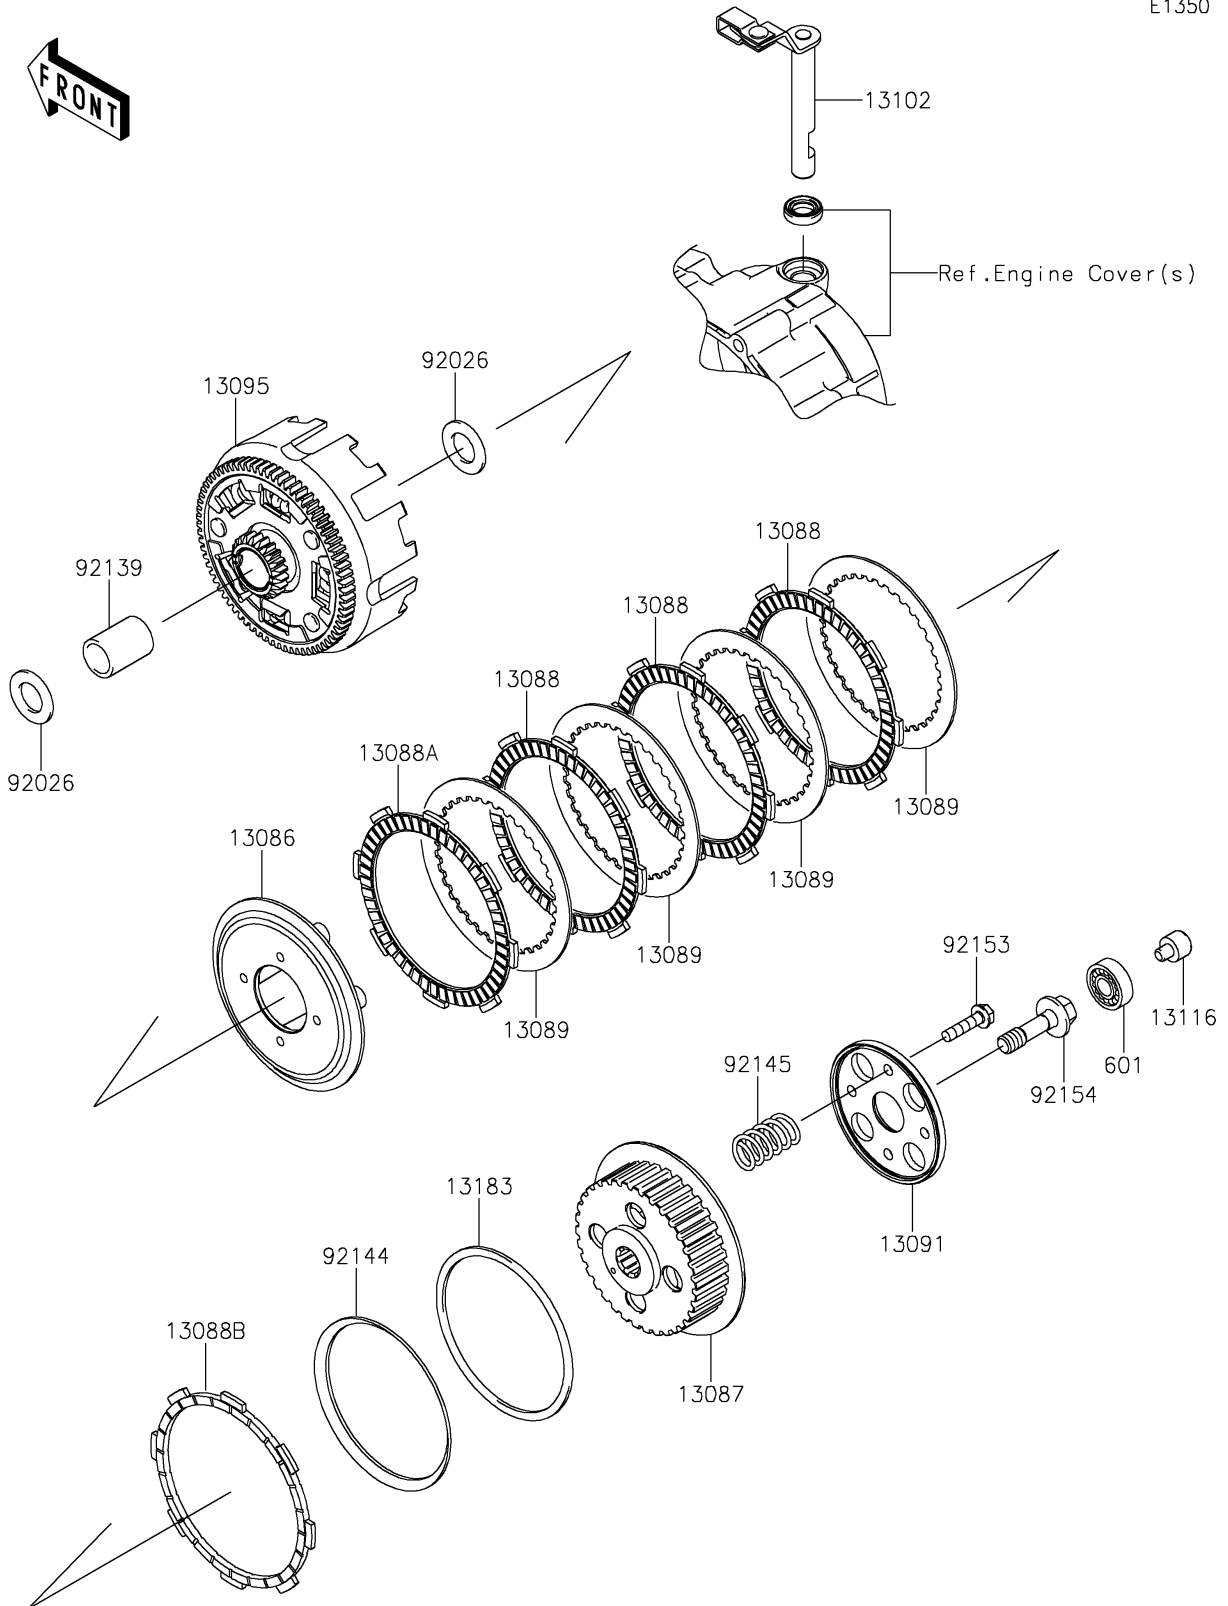

2026 KLX[®]140R L

PARTS DIAGRAM

Clutch

E1350

2026 KLX[®]140R L

PARTS LIST

Clutch

ITEM NAME

PART NUMBER

QUANTITY
