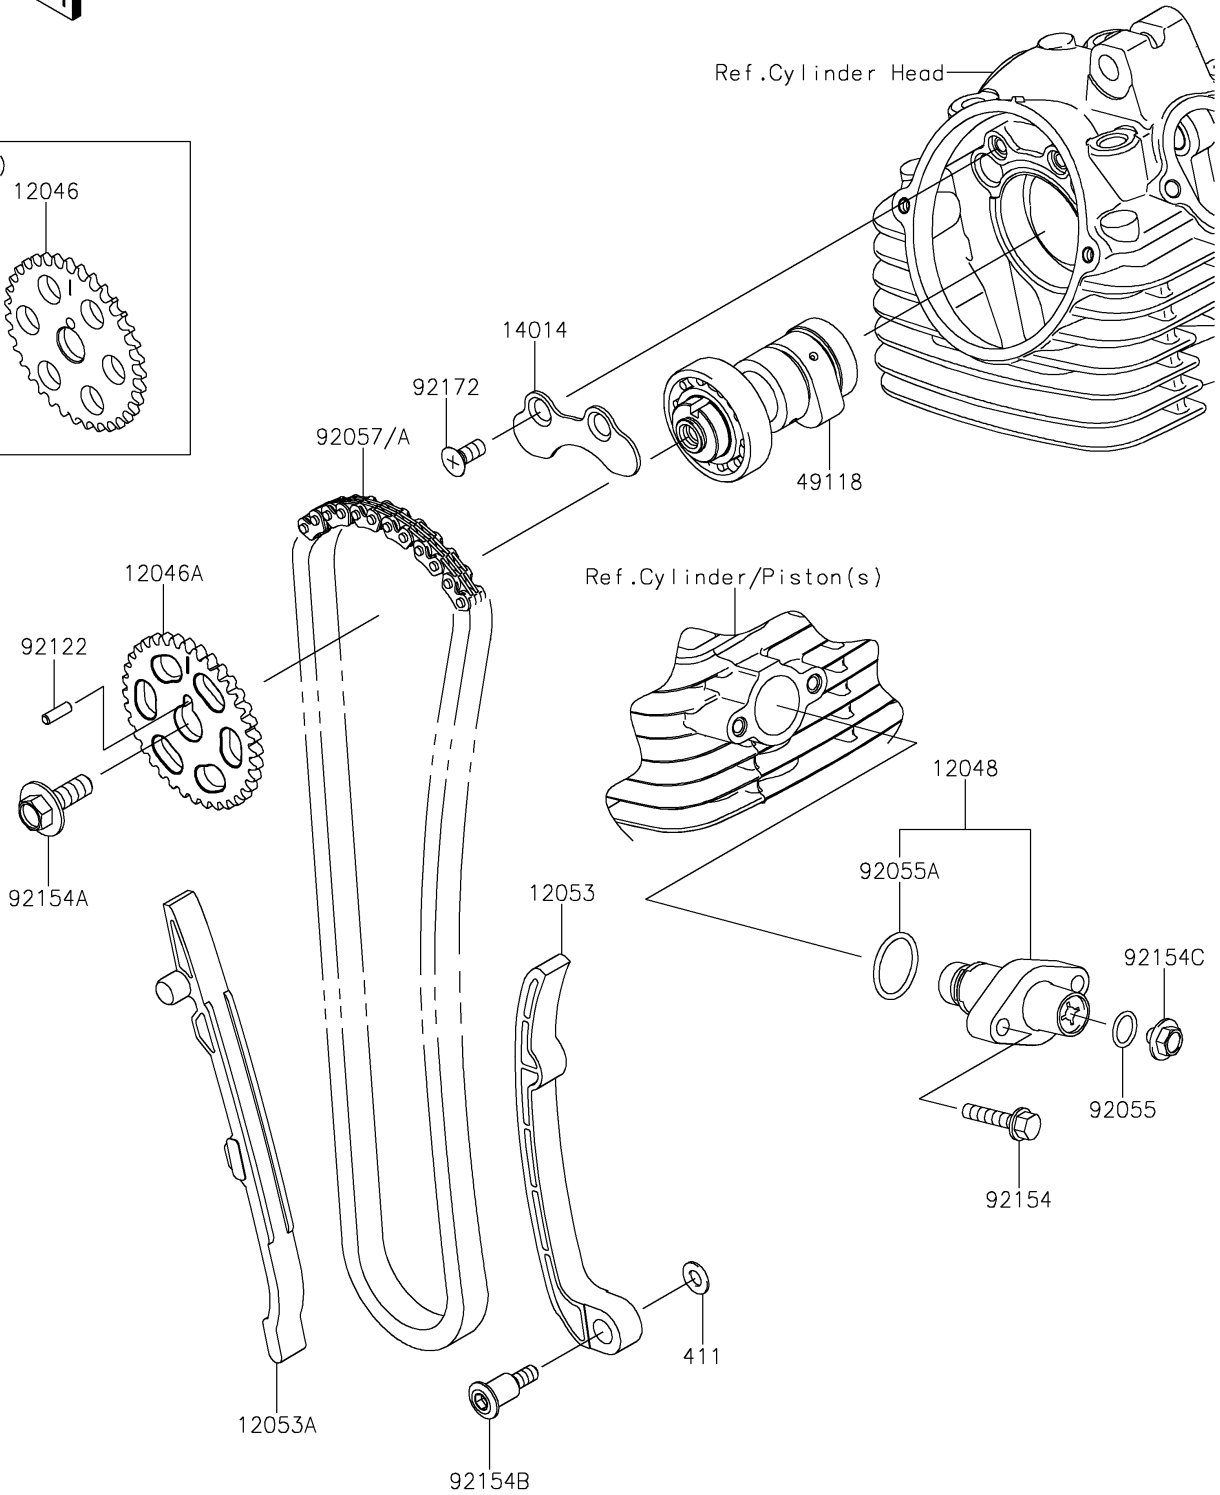

2026 KLX[®]140R L

PARTS DIAGRAM

Camshaft(s)/Tensioner

E1230

2026 KLX[®]140R L

PARTS LIST

Camshaft(s)/Tensioner

ITEM NAME

PART NUMBER

QUANTITY
