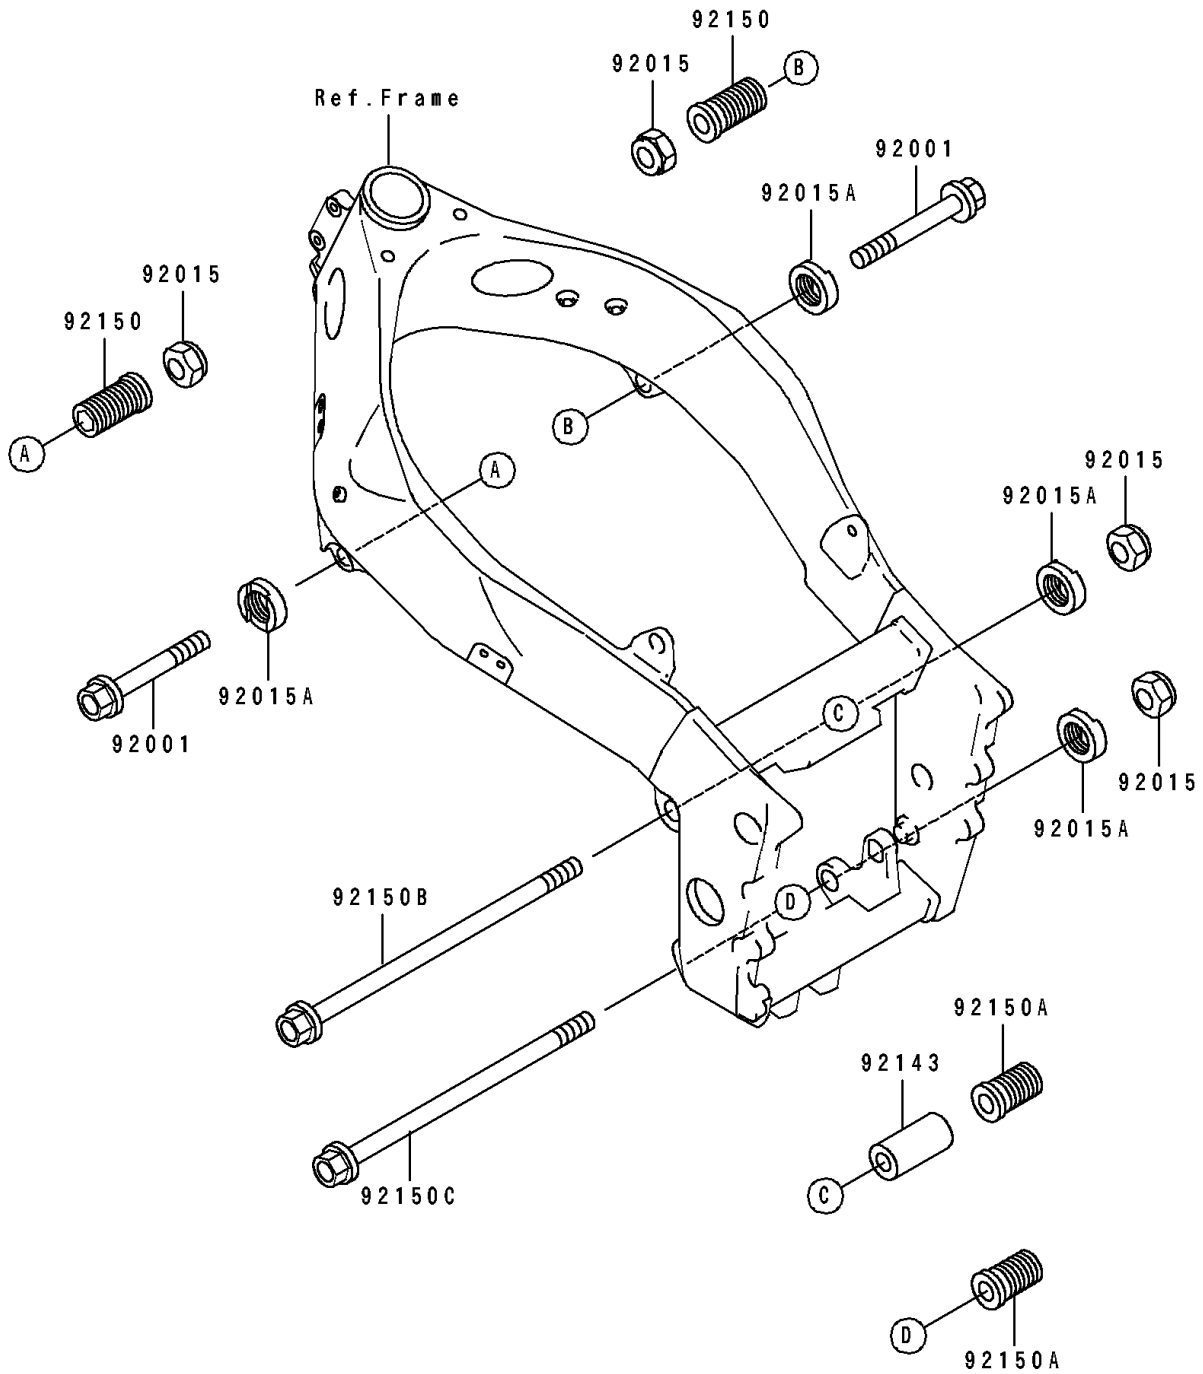

1991 Ninja[®] ZX[™]-7

PARTS DIAGRAM

Frame Fitting

F2131

1991 Ninja[®] ZX[™]-7

PARTS LIST

Frame Fitting

ITEM NAME

PART NUMBER

QUANTITY
