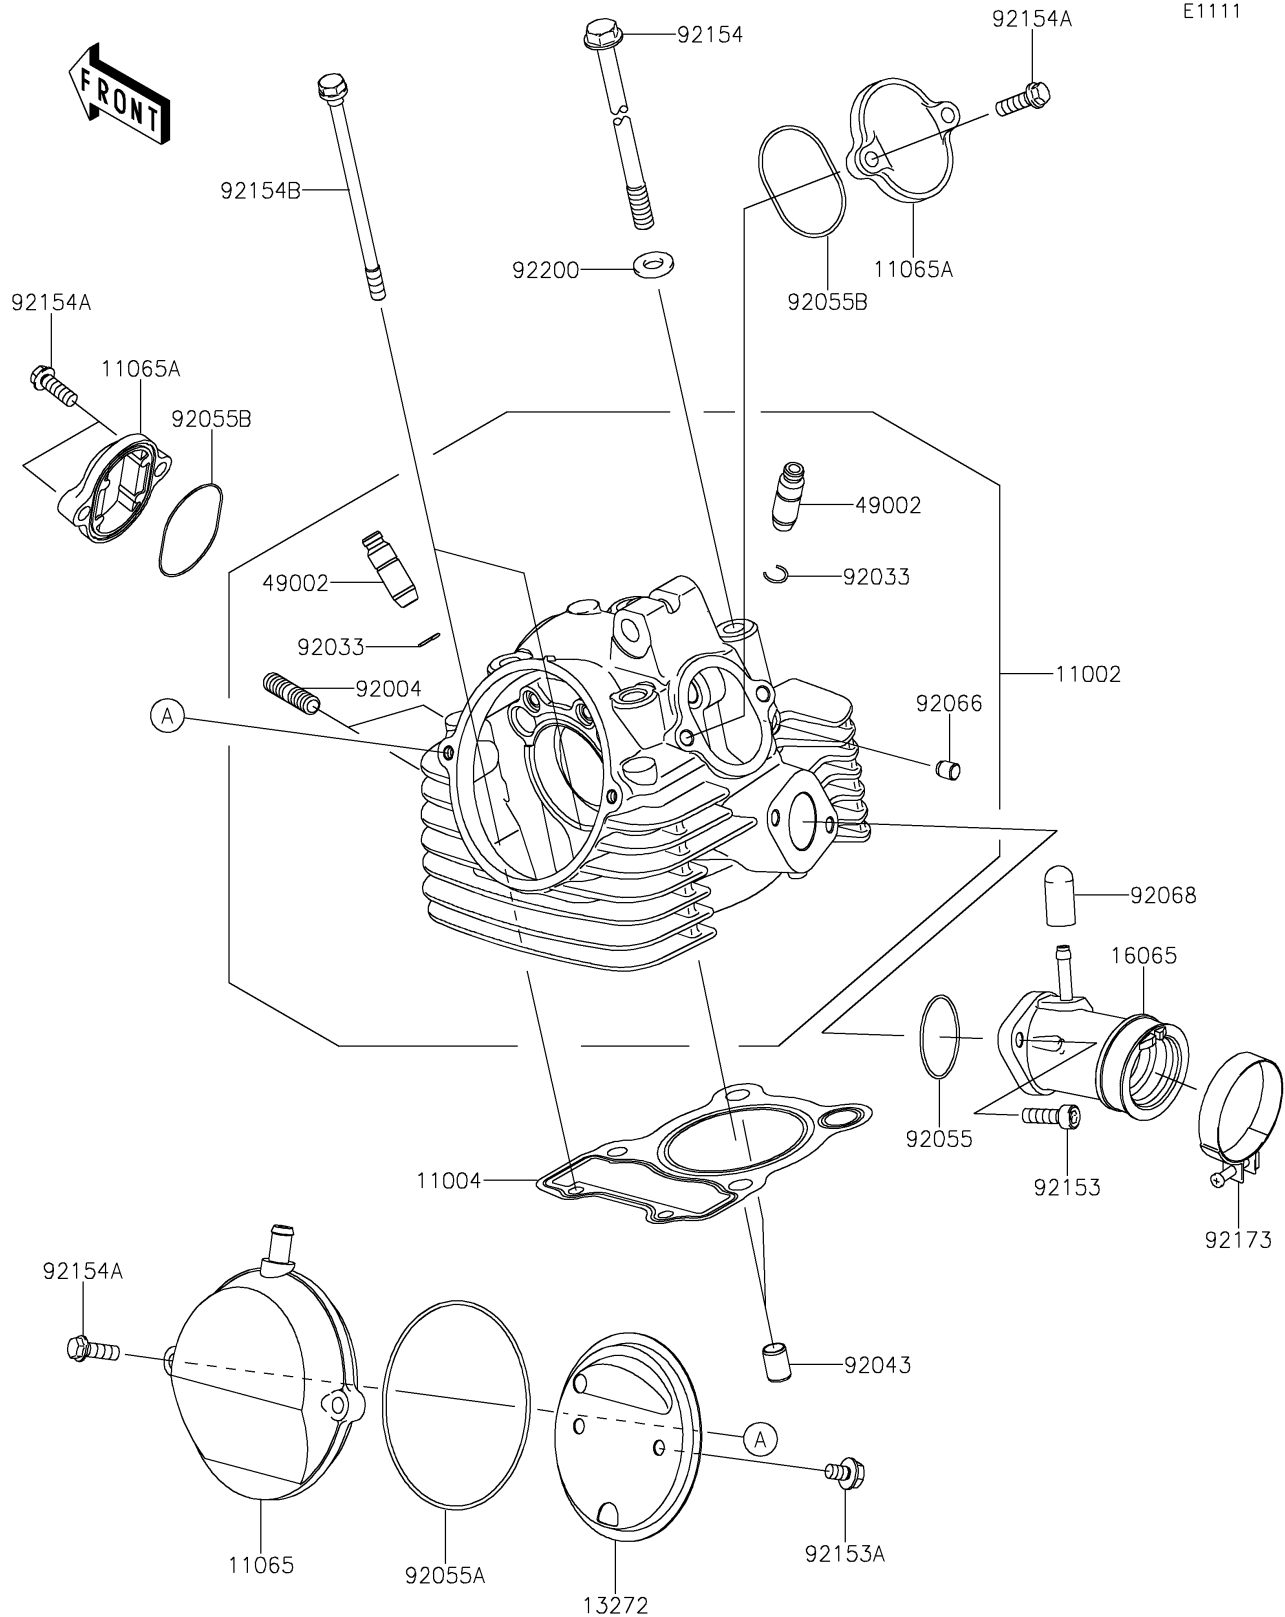

## PARTS DIAGRAM

### Cylinder Head

E1111

## PARTS LIST

### Cylinder Head

**Kawasaki**

Let the Good Times Roll<sup>®</sup>

**ITEM NAME**

**PART NUMBER**

**QUANTITY**

---