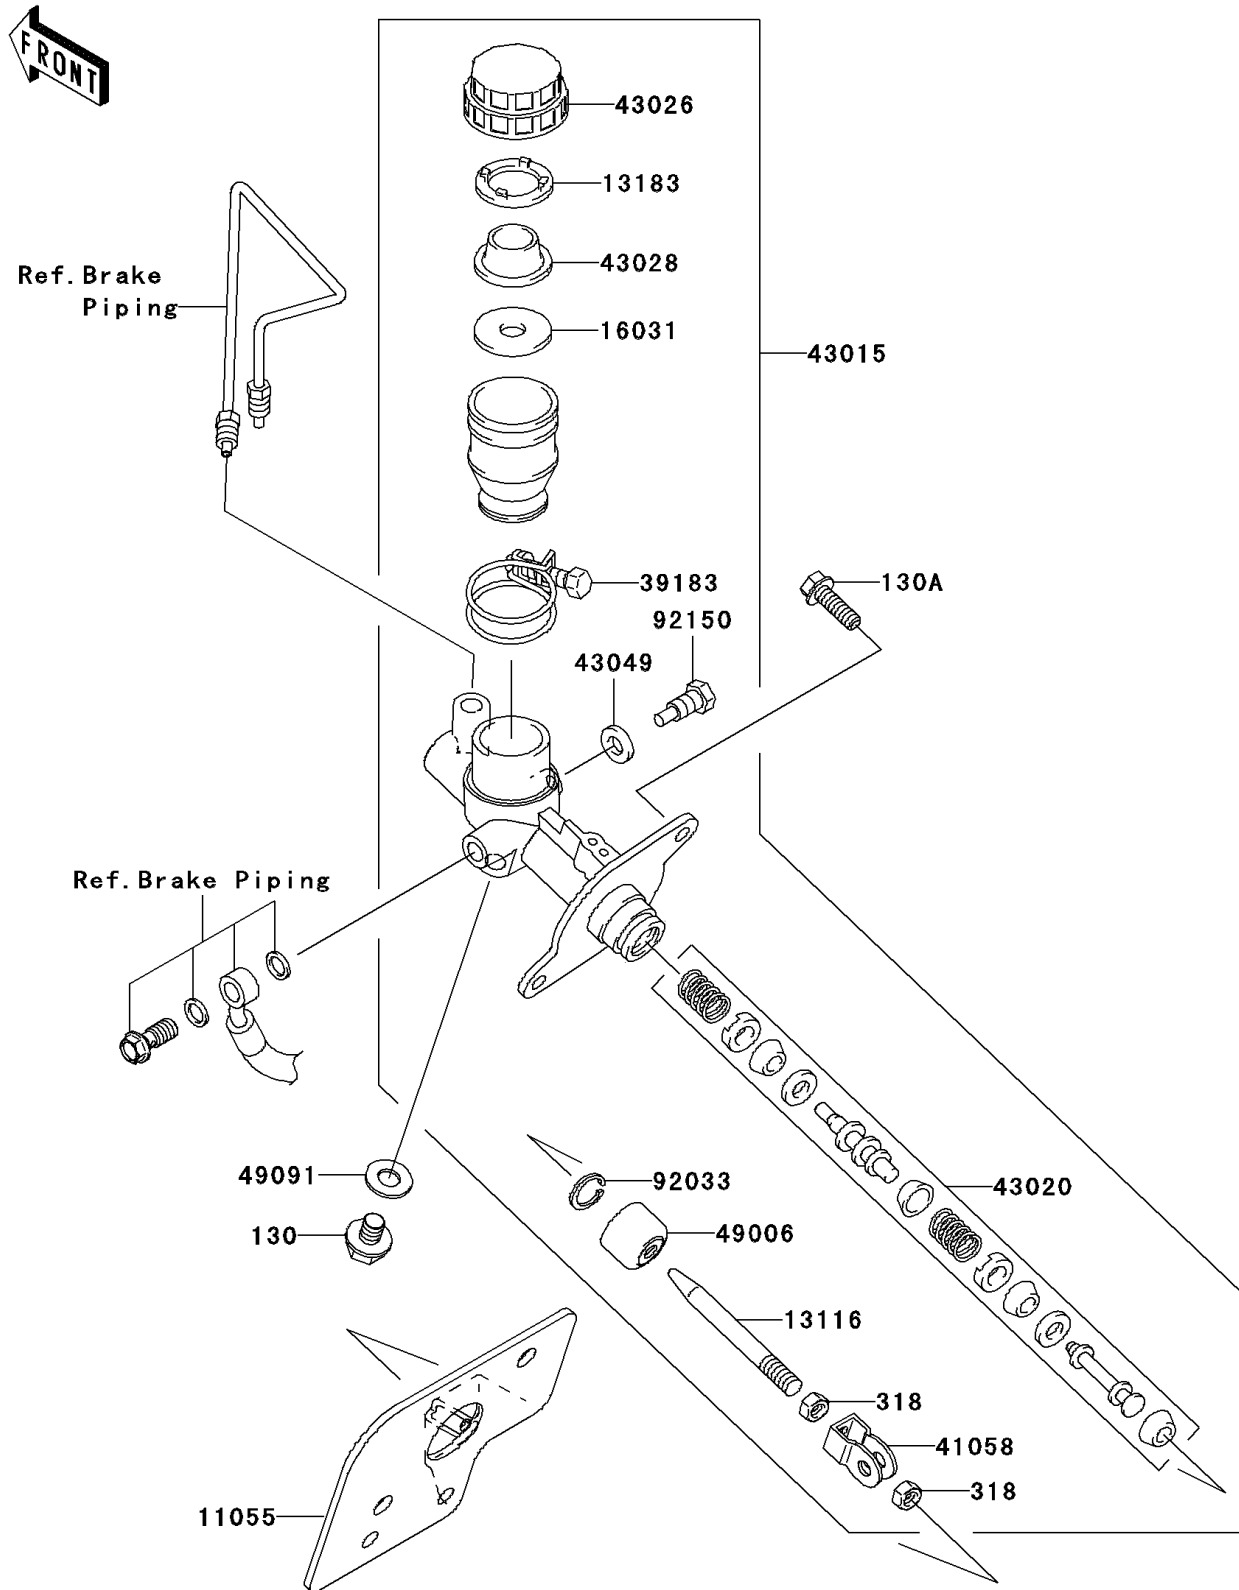

2009 Teryx[®] 750 FI 4x4

PARTS DIAGRAM

Master Cylinder

F2261

2009 Teryx[®] 750 FI 4x4

PARTS LIST

Master Cylinder

ITEM NAME	PART NUMBER	QUANTITY
BOLT-FLANGED,10X12 (Ref # 130)	130AA1012	1
BOLT-FLANGED,8X25 (Ref # 130A)	130BA0825	2
NUT-HEX-SMALL,8MM (Ref # 318)	318BA0800	2
BRACKET (Ref # 11055)	11055-0524	1
ROD-PUSH (Ref # 13116)	13116-1134	1
PLATE (Ref # 13183)	13183-1306	1
FLOAT (Ref # 16031)	16031-1069	1
BAND-ASSY (Ref # 39183)	39183-1055	1
RODEND-BRAKE (Ref # 41058)	41058-1057	1
CYLINDER-ASSY-MASTER (Ref # 43015)	43015-1683	1
PISTON-COMP-BRAKE (Ref # 43020)	43020-1124	1
CAP-BRAKE (Ref # 43026)	43026-1067	1
DIAPHRAGM (Ref # 43028)	43028-1078	1
PACKING (Ref # 43049)	43049-1065	1
BOOT (Ref # 49006)	49006-1245	1
WASHER-SEAL,10.1X14.5X1.5 (Ref # 49091)	49091-0001	1
RING-SNAP (Ref # 92033)	92033-1255	1
BOLT,STOP (Ref # 92150)	92150-1165	1