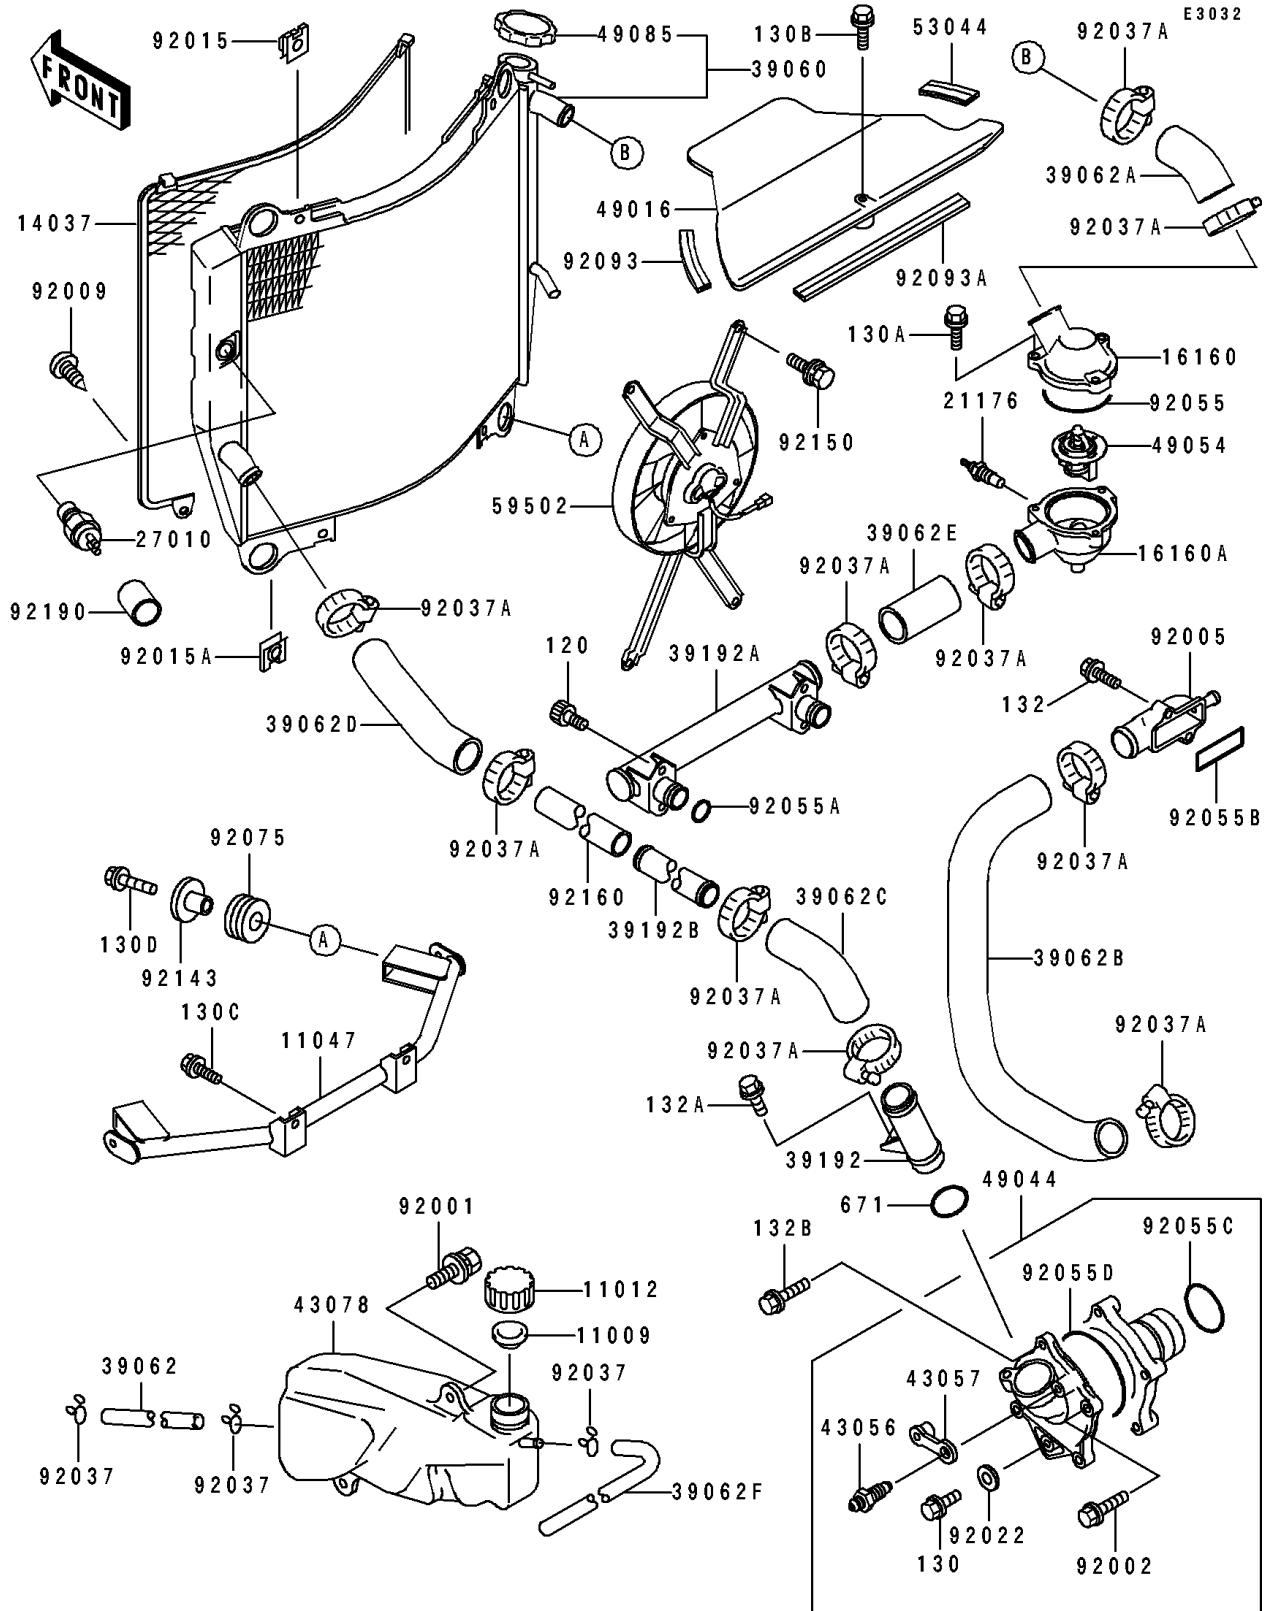

1991 Ninja[®] ZX[™]-7

PARTS DIAGRAM

Radiator

1991 Ninja® ZX™-7

PARTS LIST

Radiator

ITEM NAME

PART NUMBER

QUANTITY
