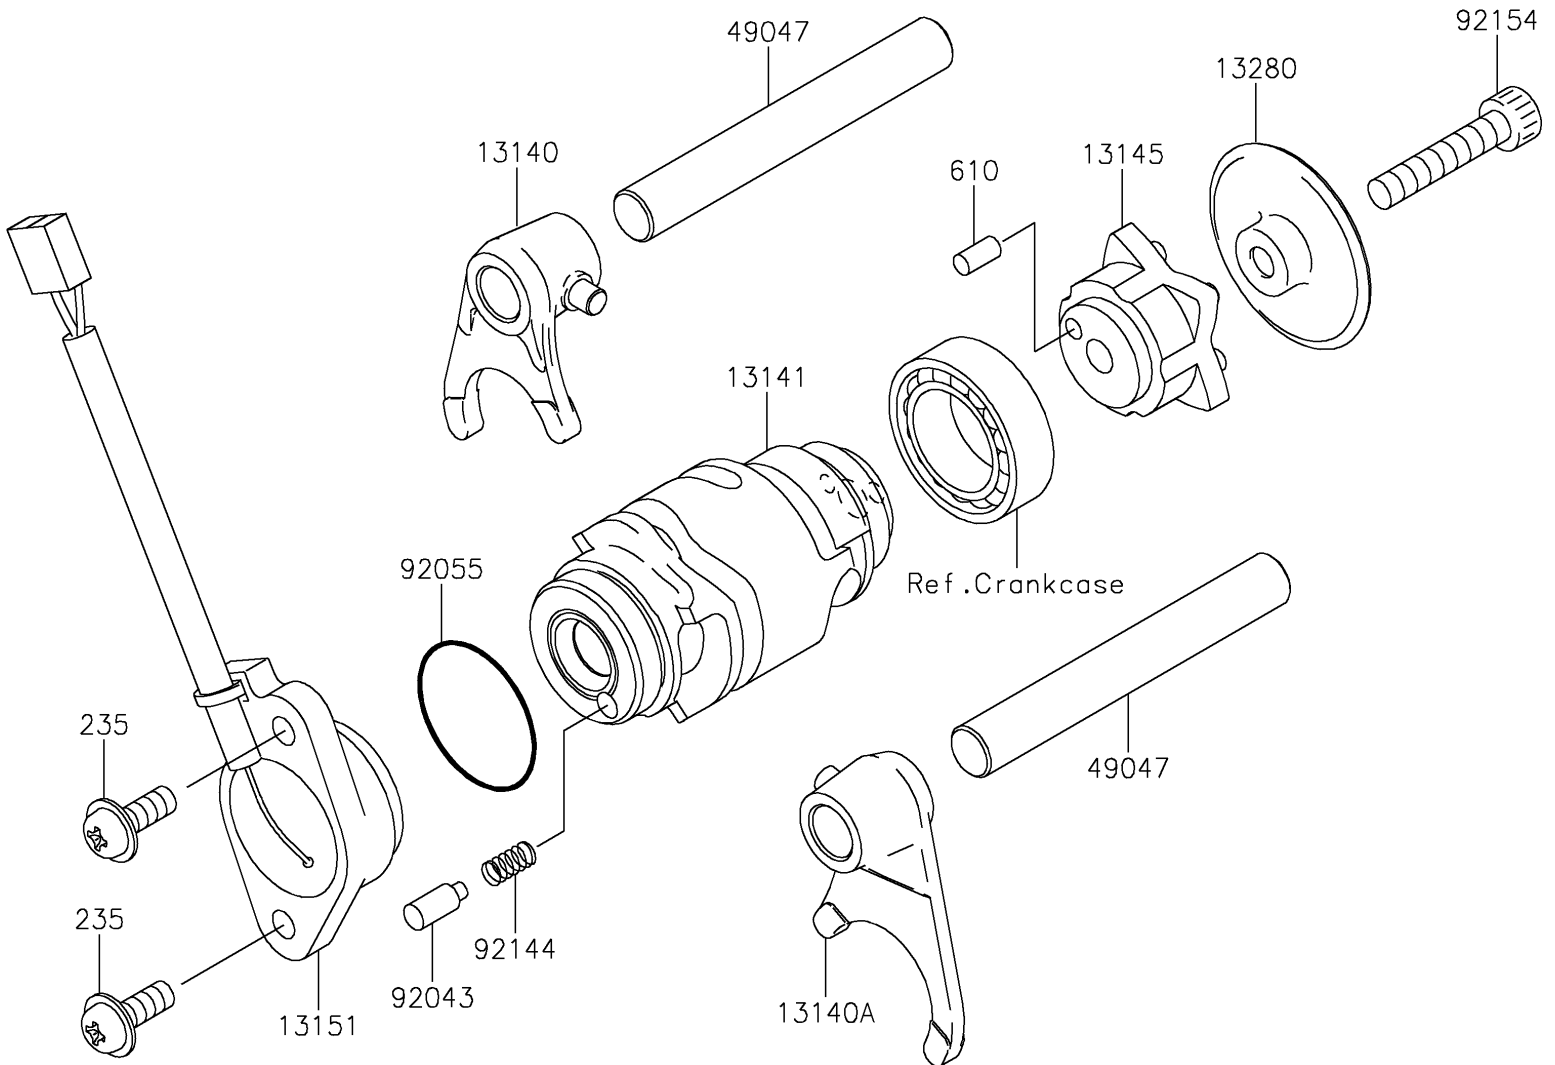

2025 KLX110L

PARTS DIAGRAM

Gear Change Drum/Shift Fork(s)

E1362

2025 KLX110L

PARTS LIST

Gear Change Drum/Shift Fork(s)

ITEM NAME

PART NUMBER

QUANTITY
