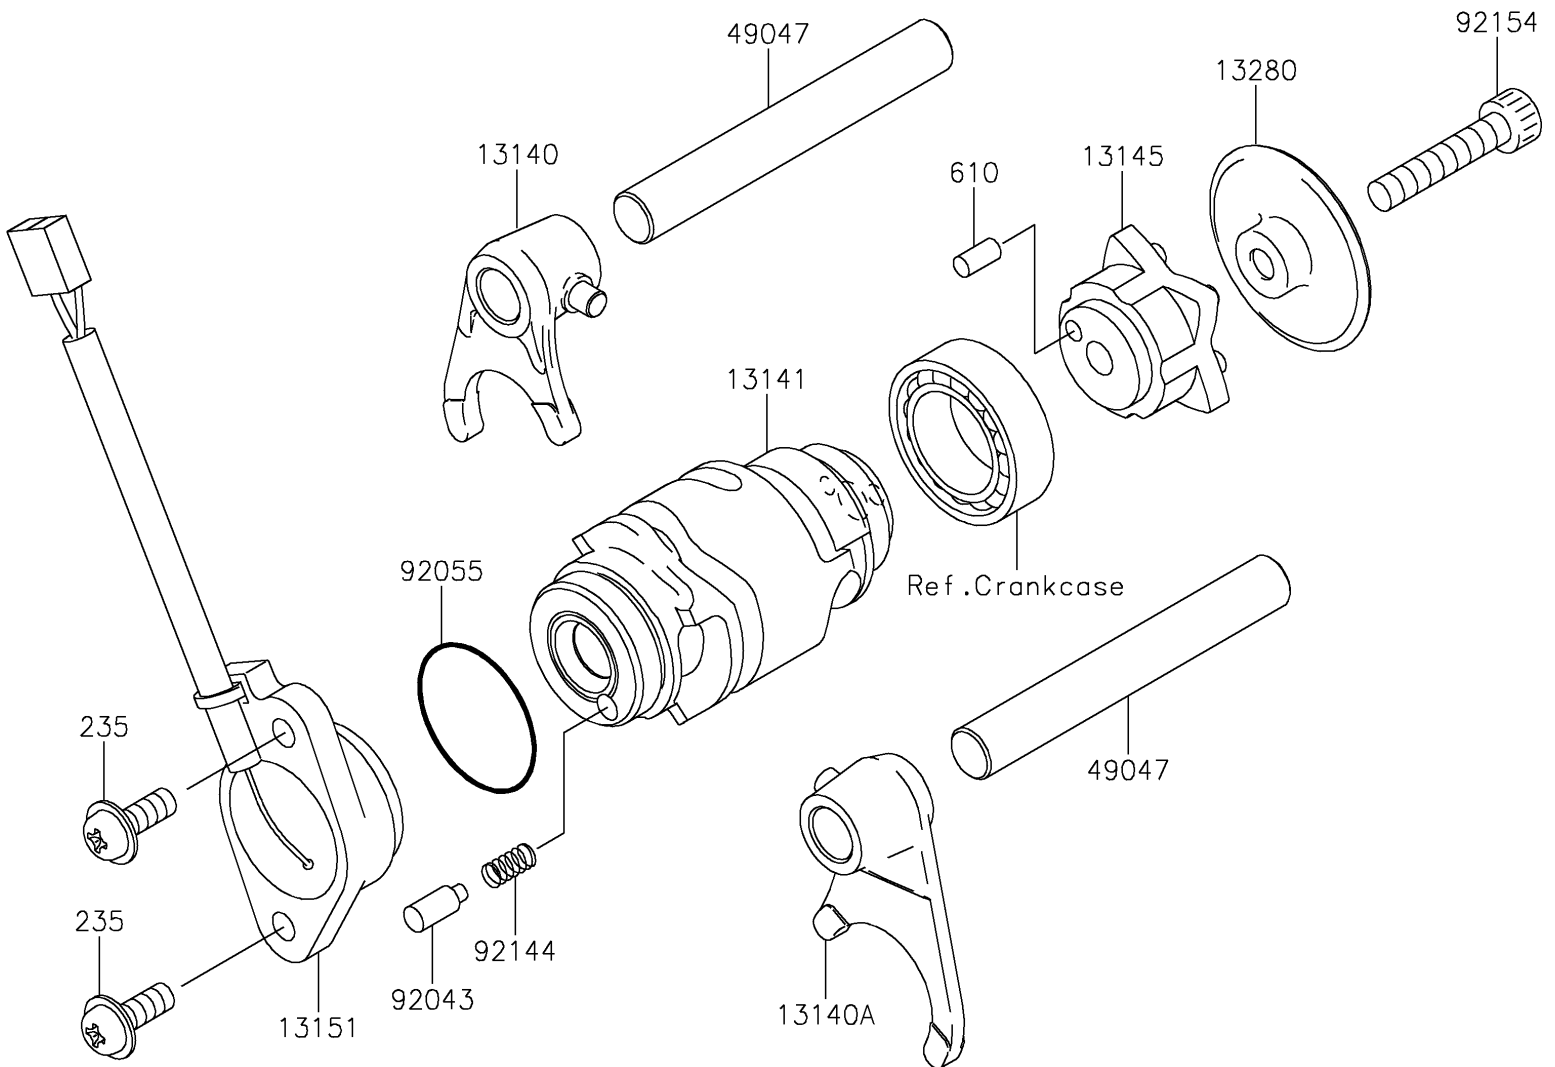

# 2024 KLX<sup>®</sup>110R L

## PARTS DIAGRAM

### Gear Change Drum/Shift Fork(s)

E1362