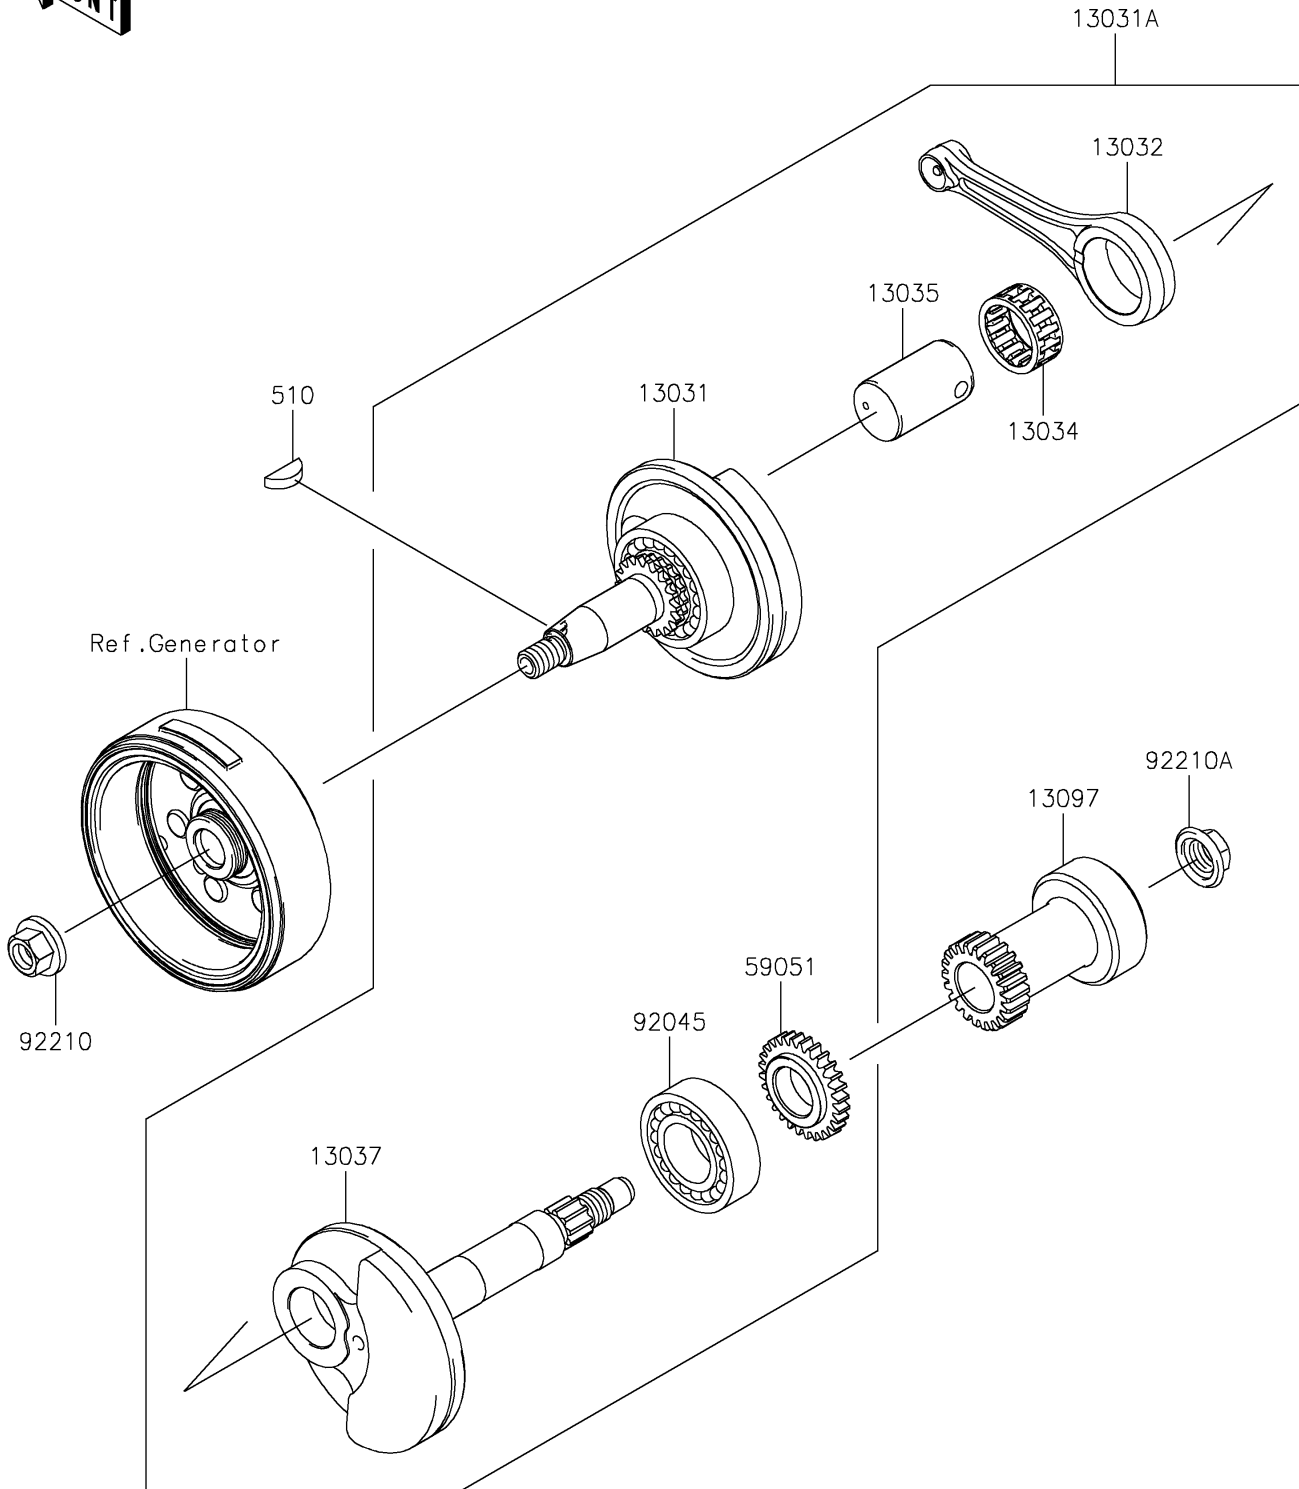

2025 KLX110L

PARTS DIAGRAM

Crankshaft

E1321

2025 KLX110L

PARTS LIST

Crankshaft

Kawasaki

Let the Good Times Roll®

ITEM NAME

PART NUMBER

QUANTITY
