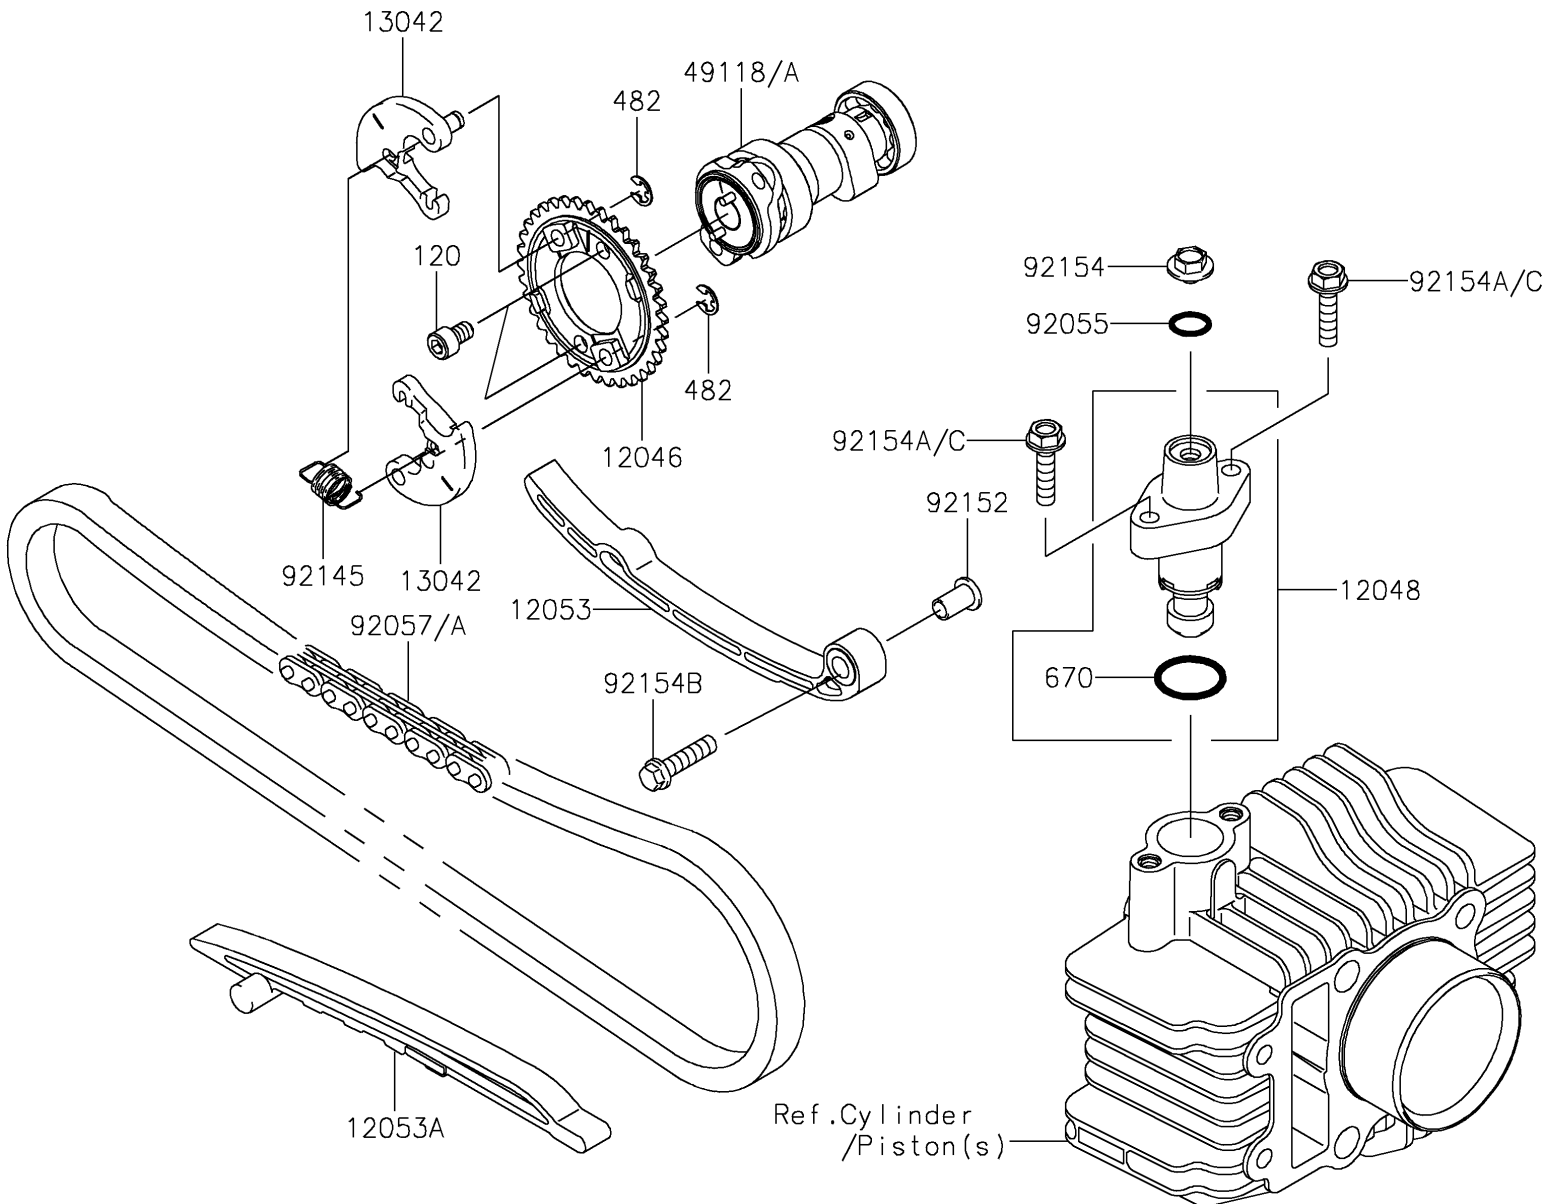

2024 KLX[®]110R L

PARTS DIAGRAM

Camshaft(s)/Tensioner

E1230

2024 KLX[®]110R L

PARTS LIST

Camshaft(s)/Tensioner

ITEM NAME

PART NUMBER

QUANTITY
