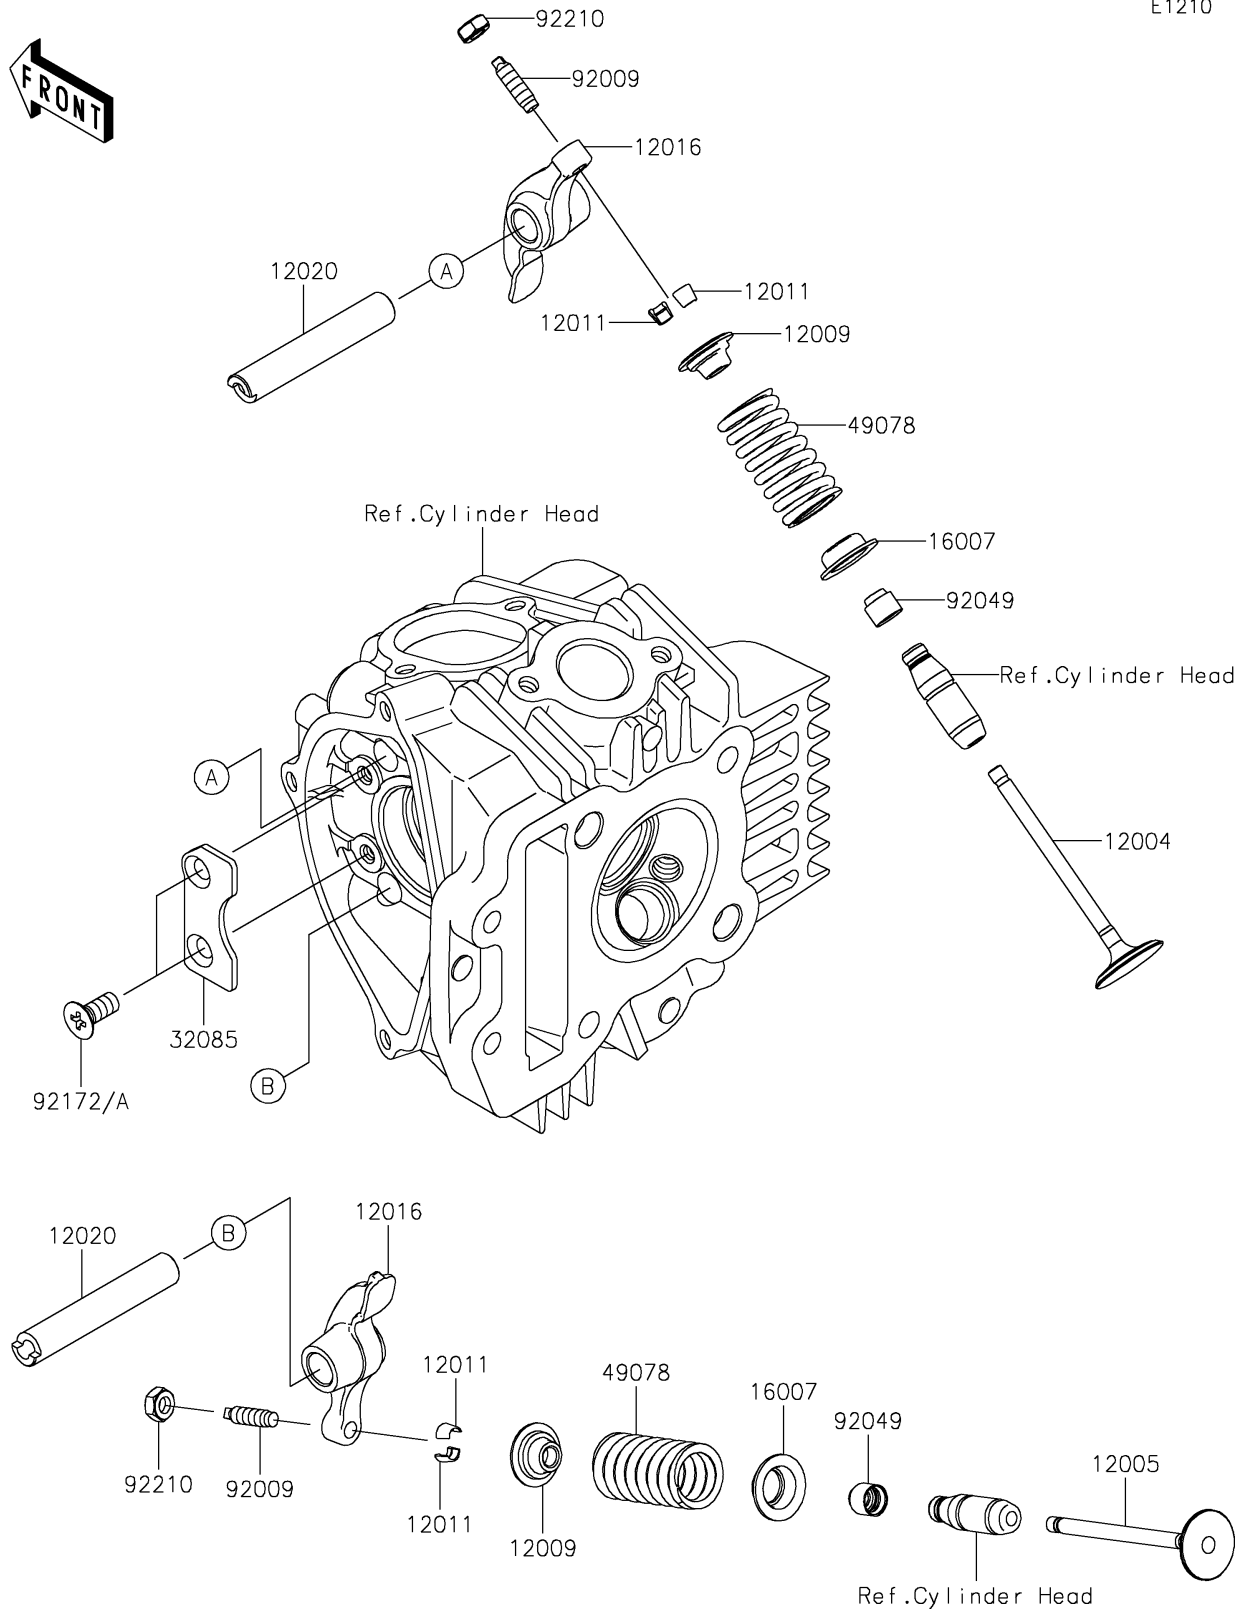

2024 KLX®110R L

PARTS DIAGRAM

Valve(s)

E1210

2024 KLX[®]110R L

PARTS LIST

Valve(s)

ITEM NAME

PART NUMBER

QUANTITY
