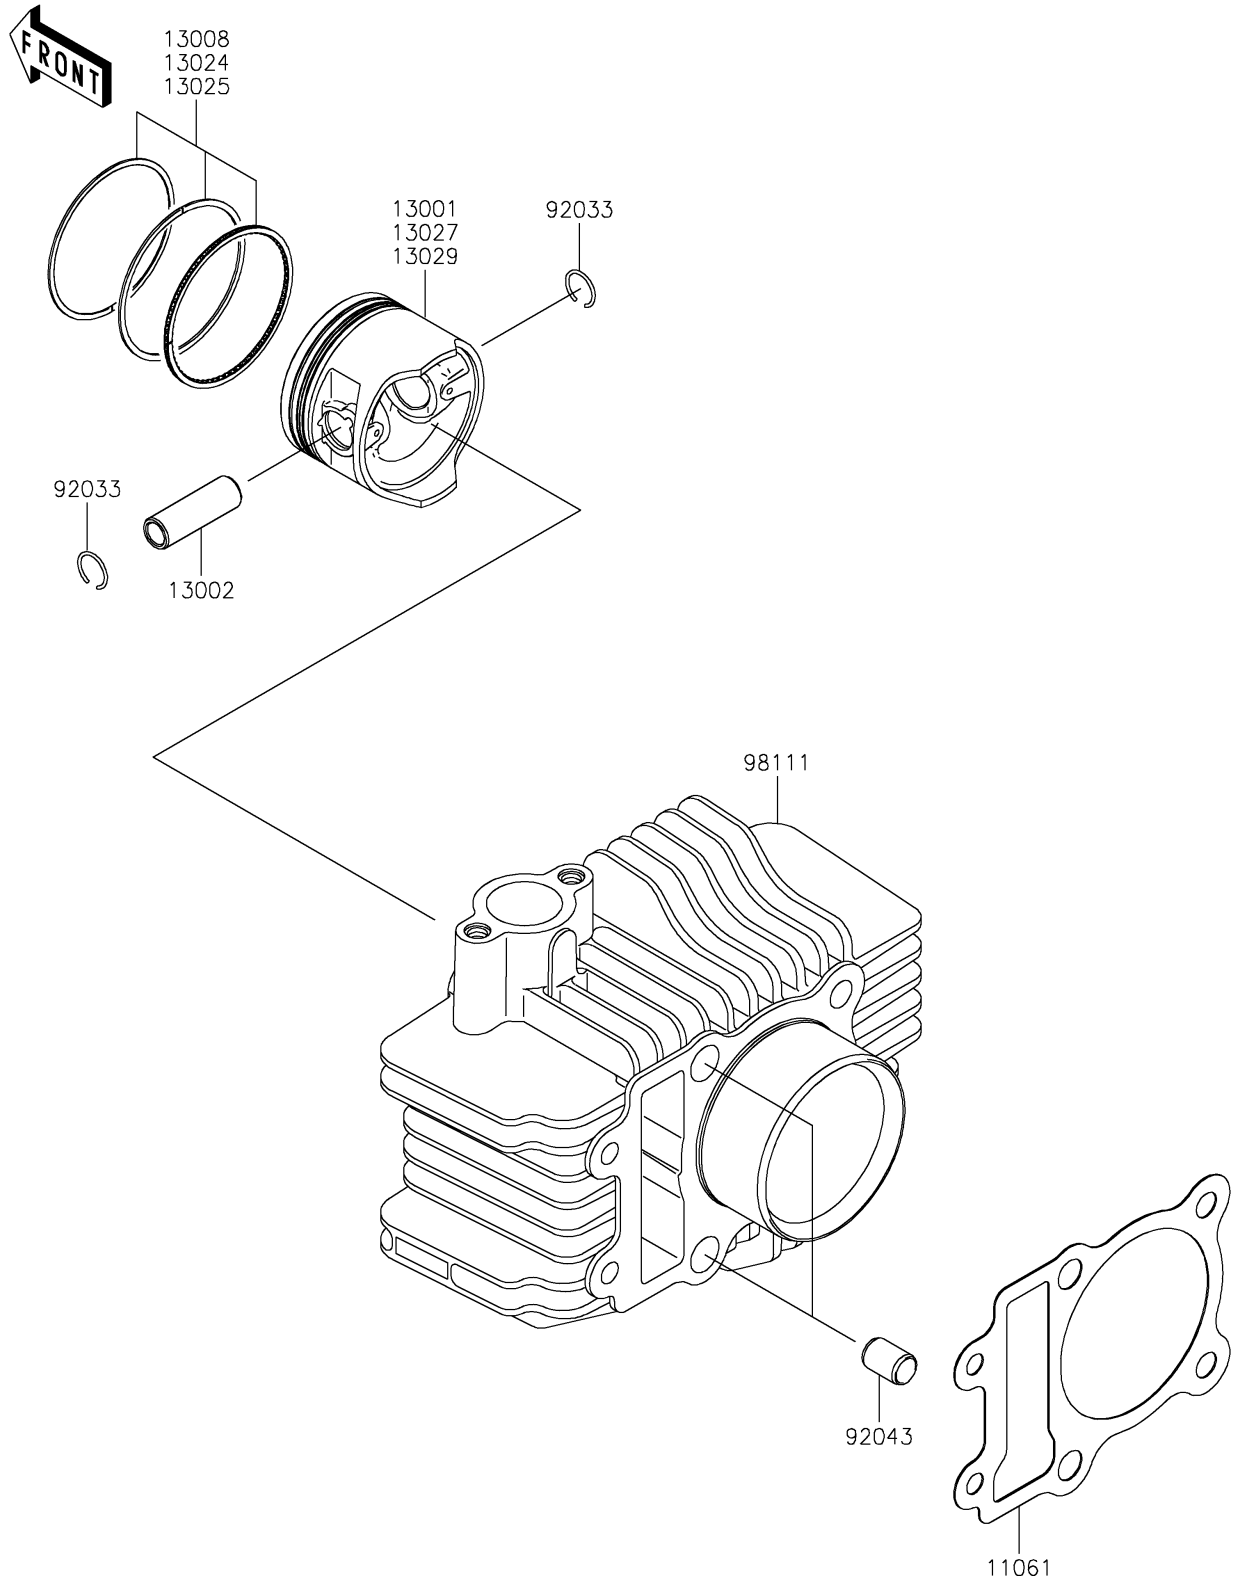

# 2024 KLX<sup>®</sup>110R L

## PARTS DIAGRAM

### Cylinder/Piston(s)

E1120