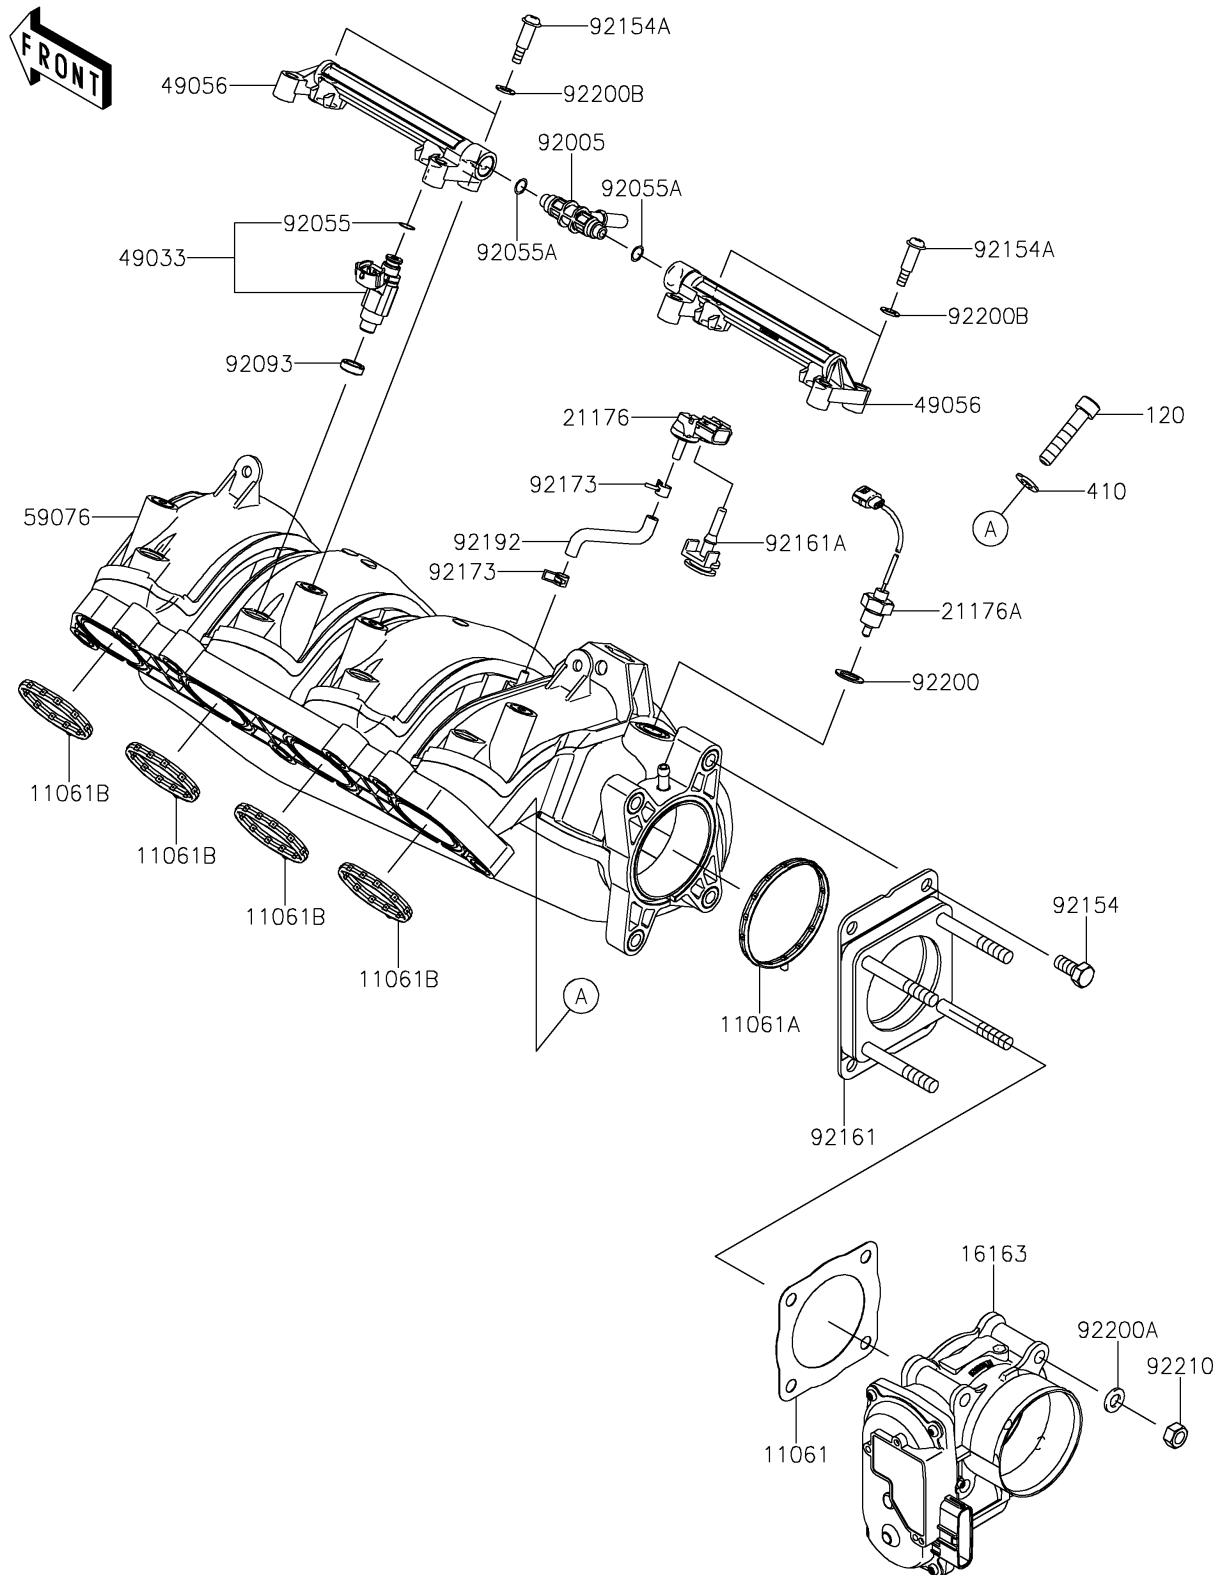

2024 JET SKI® ULTRA® 310LX-S

PARTS DIAGRAM

Throttle

E1510

2024 JET SKI® ULTRA® 310LX-S

PARTS LIST

Throttle

ITEM NAME	PART NUMBER	QUANTITY
-----------	-------------	----------
