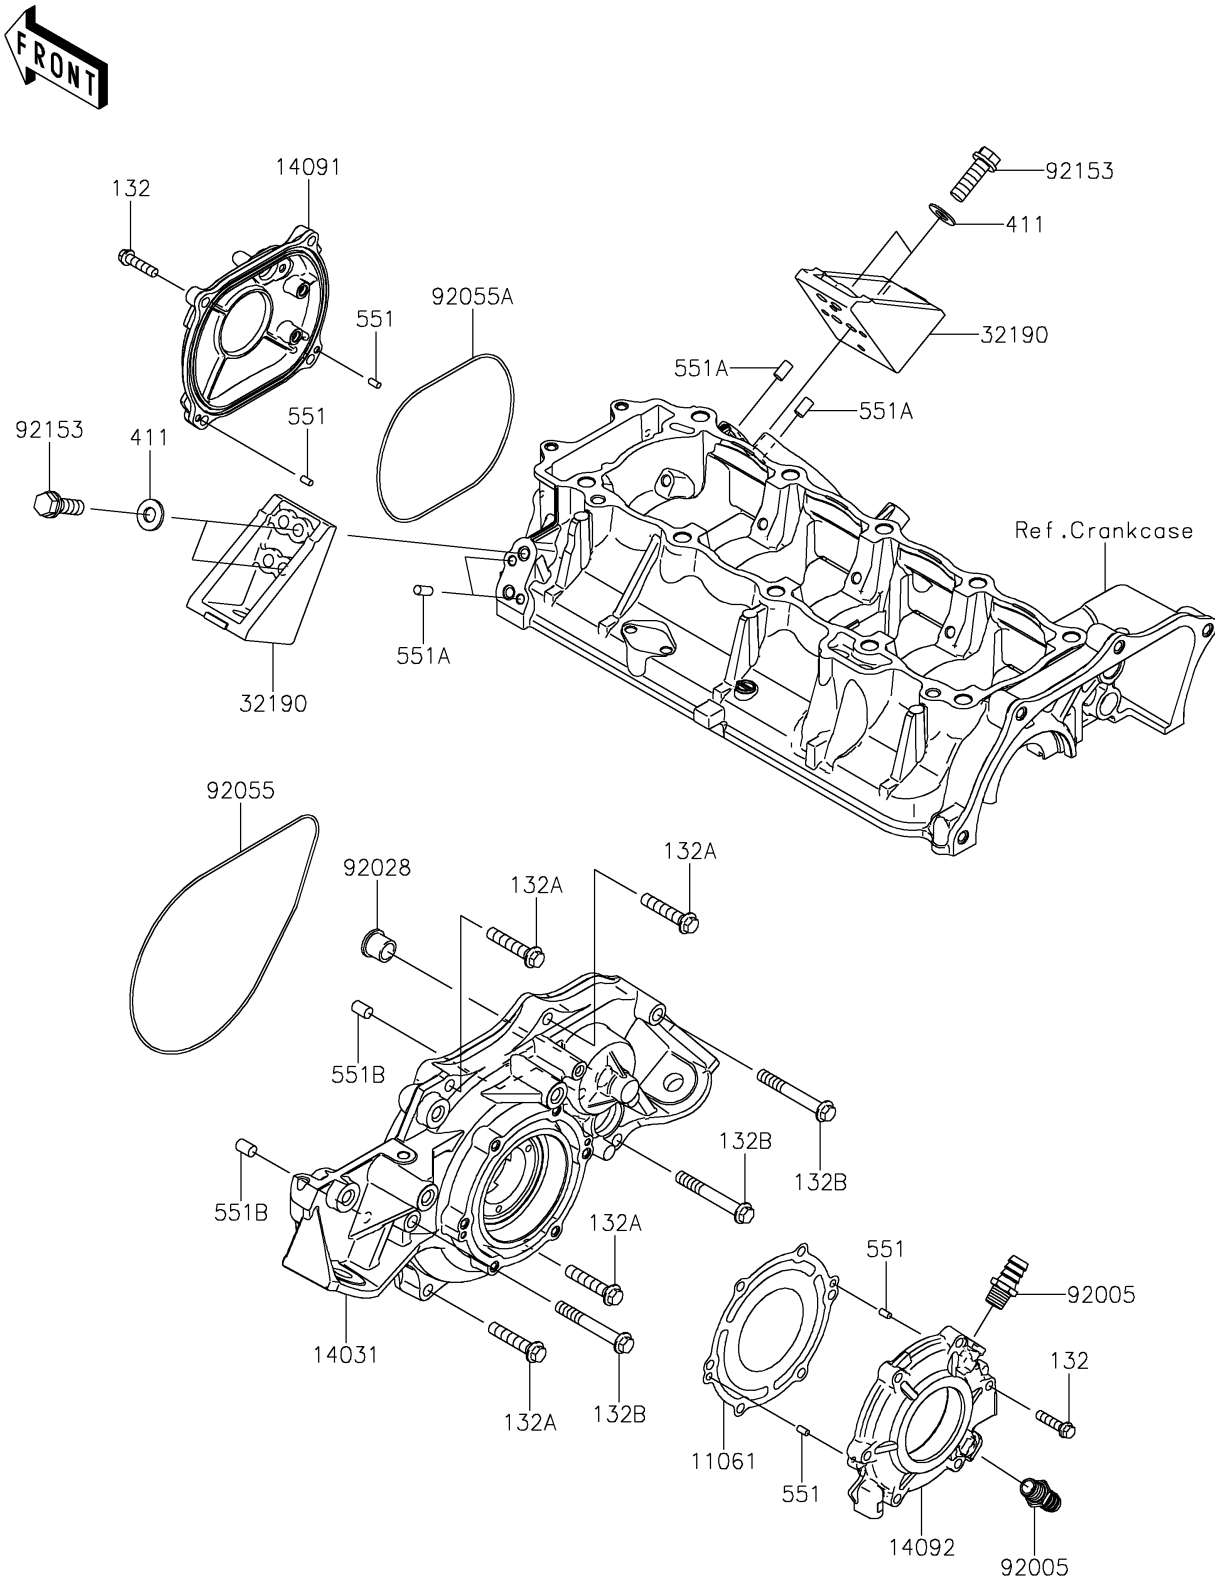

2024 JET SKI® ULTRA® 310LX-S

PARTS DIAGRAM

Engine Cover(s)

E1431

2024 JET SKI® ULTRA® 310LX-S

PARTS LIST

Engine Cover(s)

ITEM NAME	PART NUMBER	QUANTITY
-----------	-------------	----------