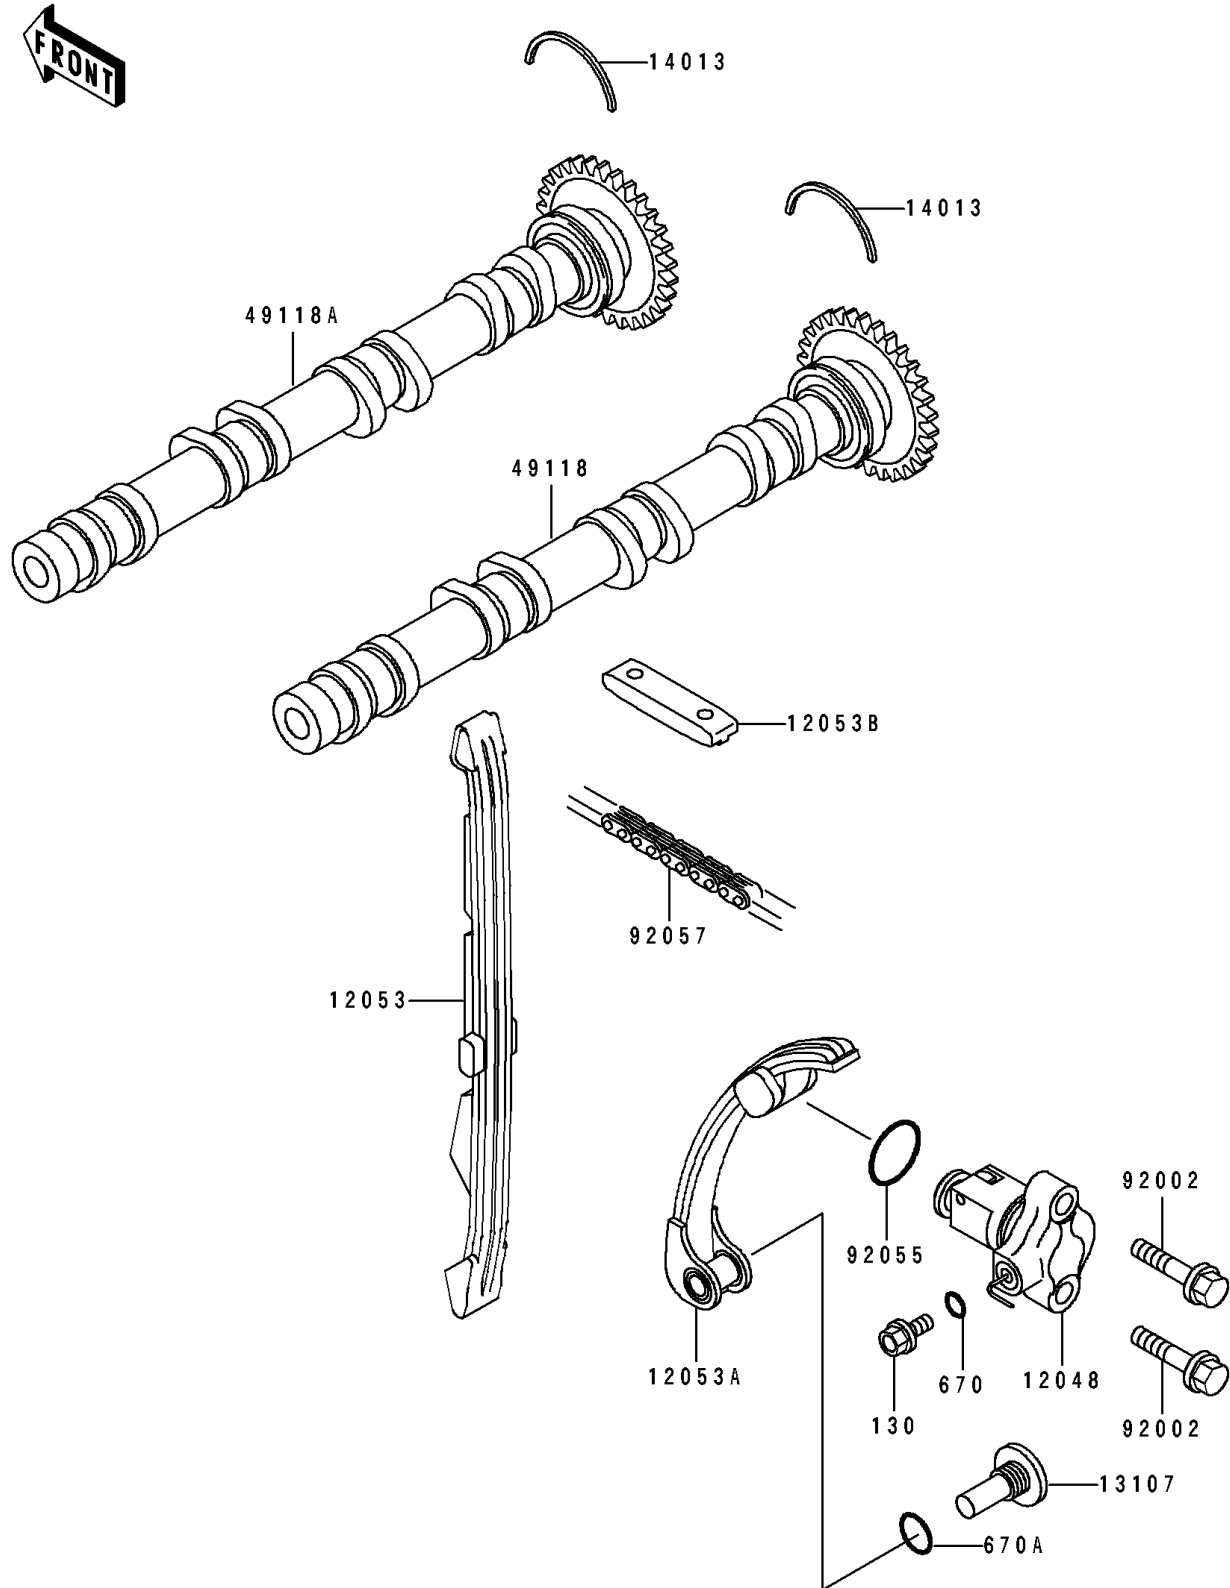

1991 Ninja[®] ZX[™]-7

PARTS DIAGRAM

Camshaft/Tensioner

E1230

1991 Ninja® ZX™-7

PARTS LIST

Camshaft/Tensioner

ITEM NAME

PART NUMBER

QUANTITY
