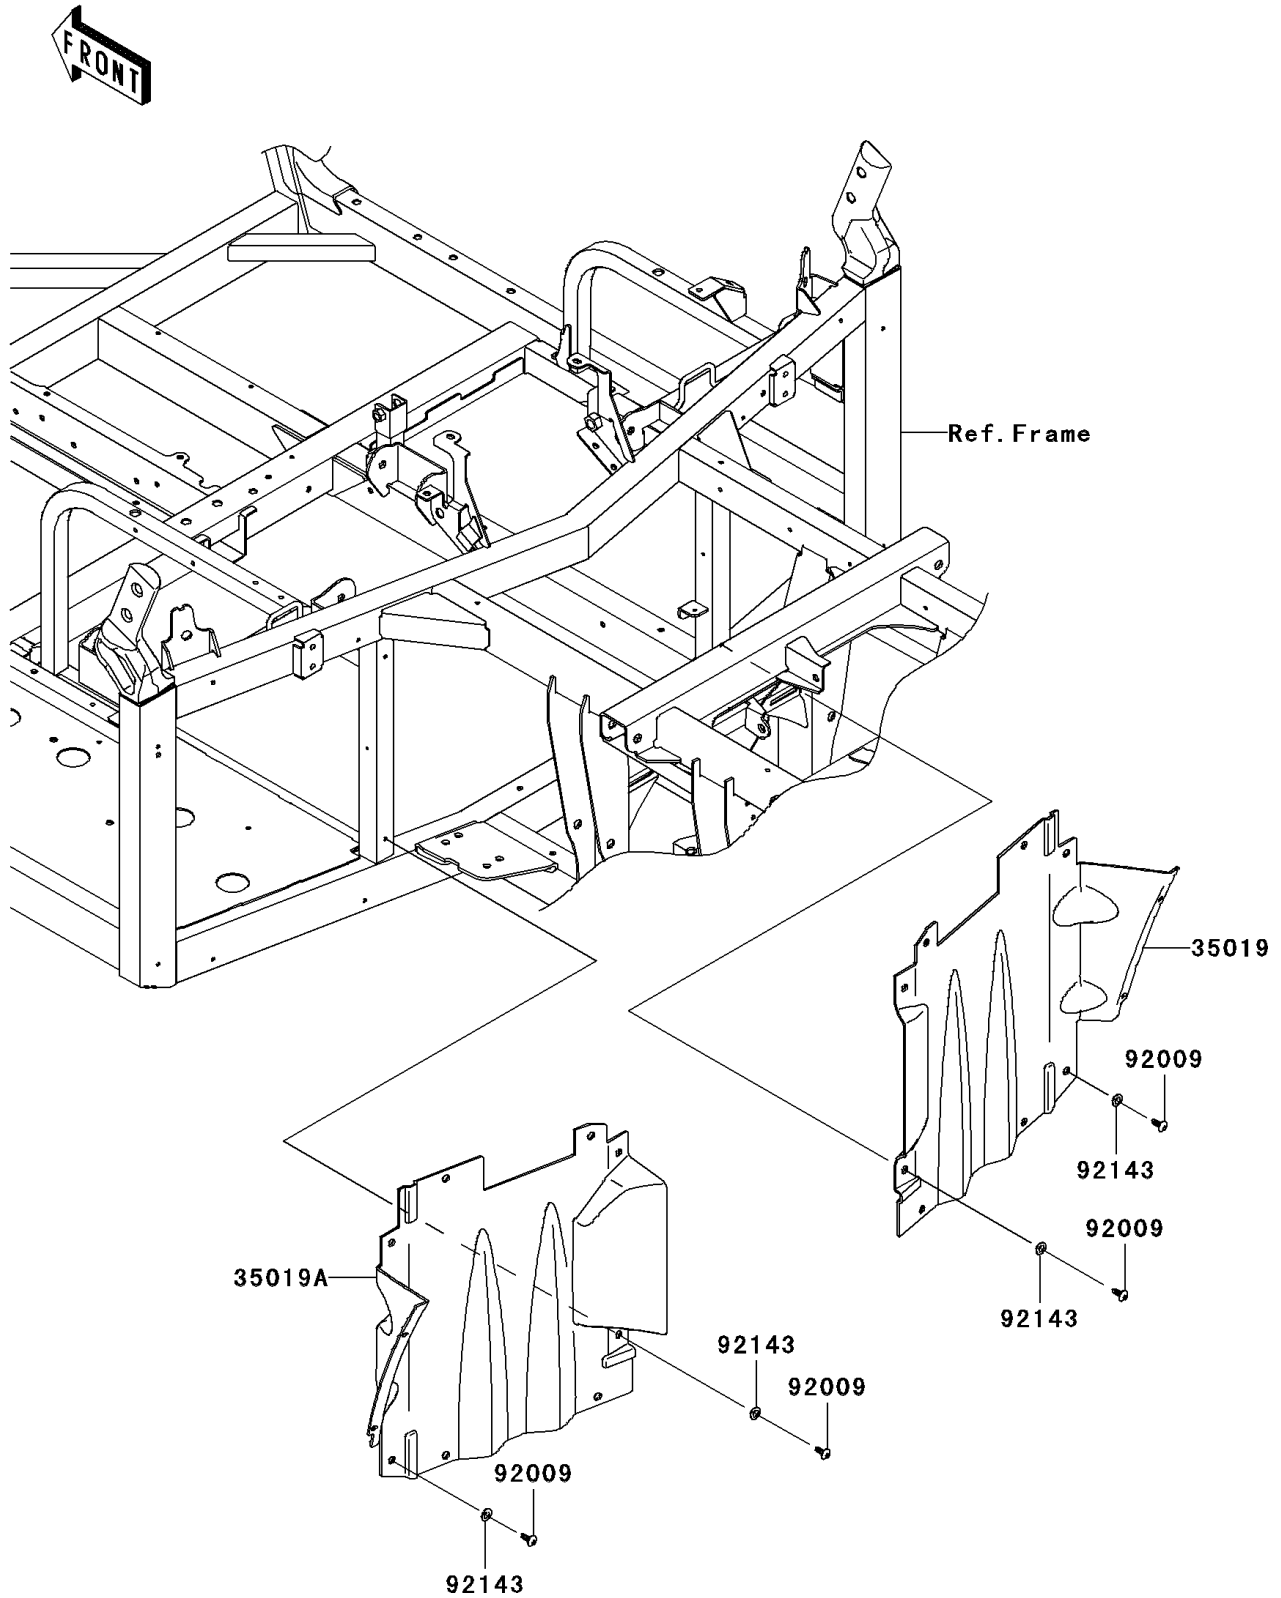

2009 Teryx[®] 750 FI 4x4

PARTS DIAGRAM

Flap

F2173

2009 Teryx[®] 750 FI 4x4

PARTS LIST

Flap

ITEM NAME	PART NUMBER	QUANTITY
FLAP,RH (Ref # 35019)	35019-0054	1
FLAP,LH (Ref # 35019A)	35019-0072	1
SCREW,TAPPING,6X16 (Ref # 92009)	92009-1166	16
COLLAR (Ref # 92143)	92143-1087	16