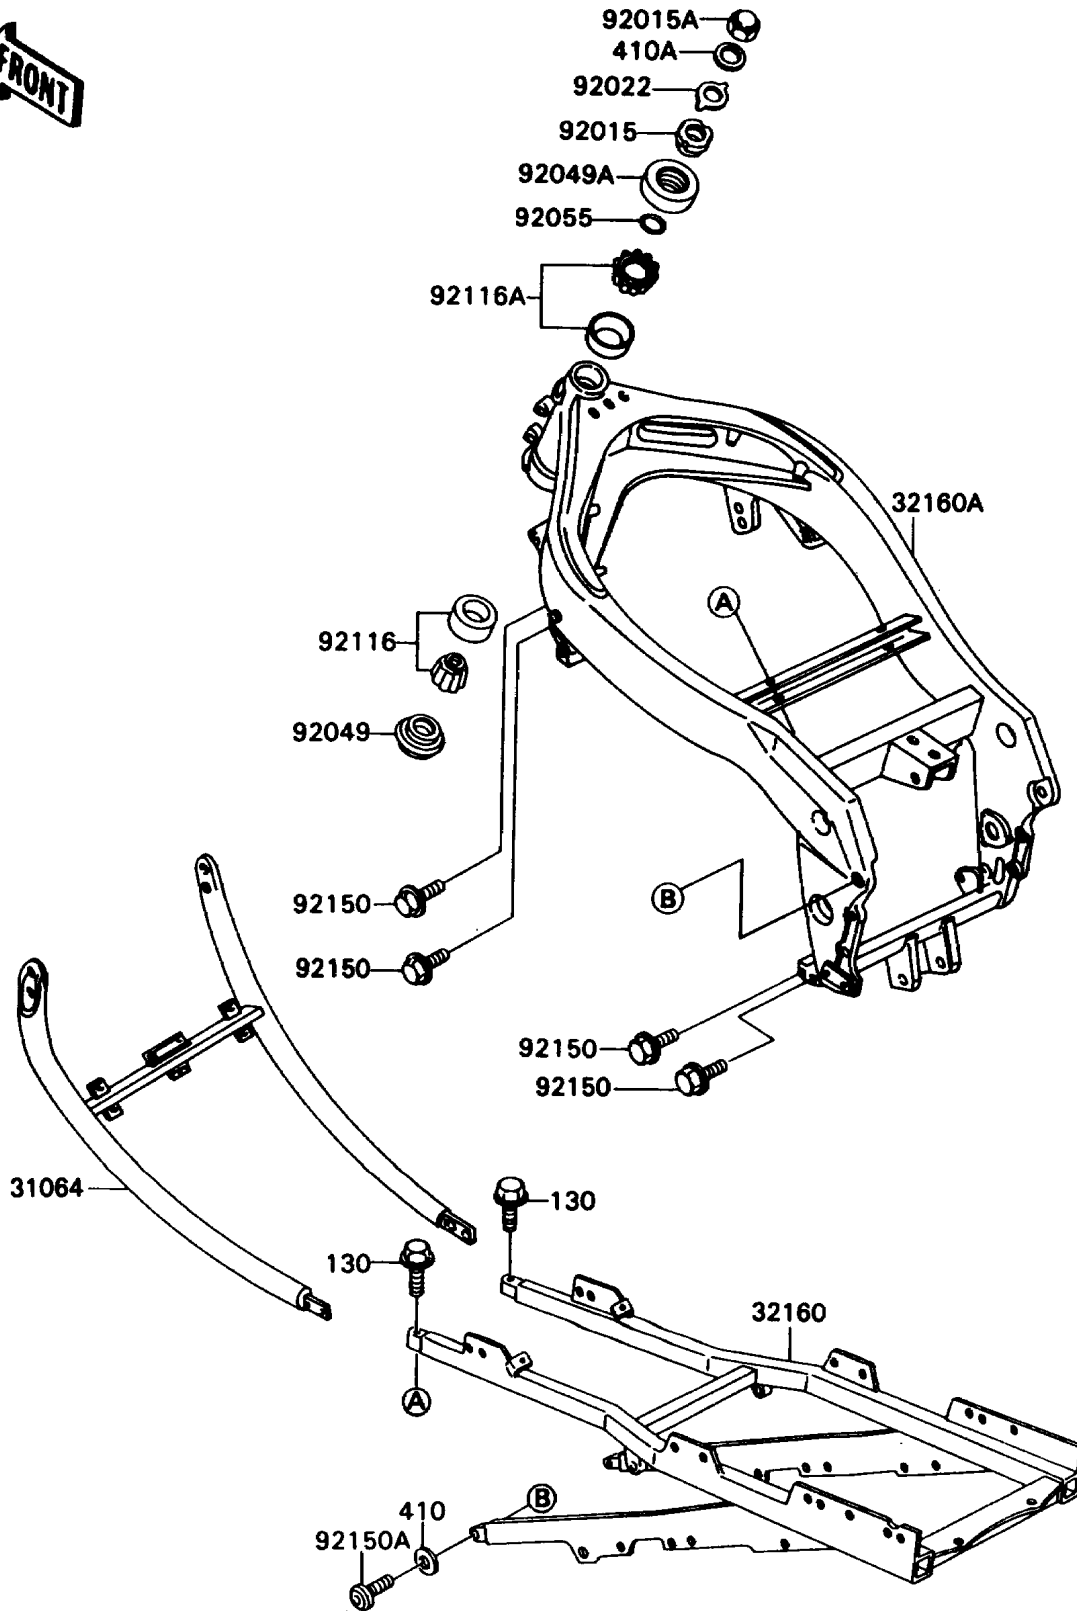

1990 Ninja[®] ZX[™]-7

PARTS DIAGRAM

Frame

F2120

1990 Ninja[®] ZX[™]-7

PARTS LIST

Frame

ITEM NAME

PART NUMBER

QUANTITY
