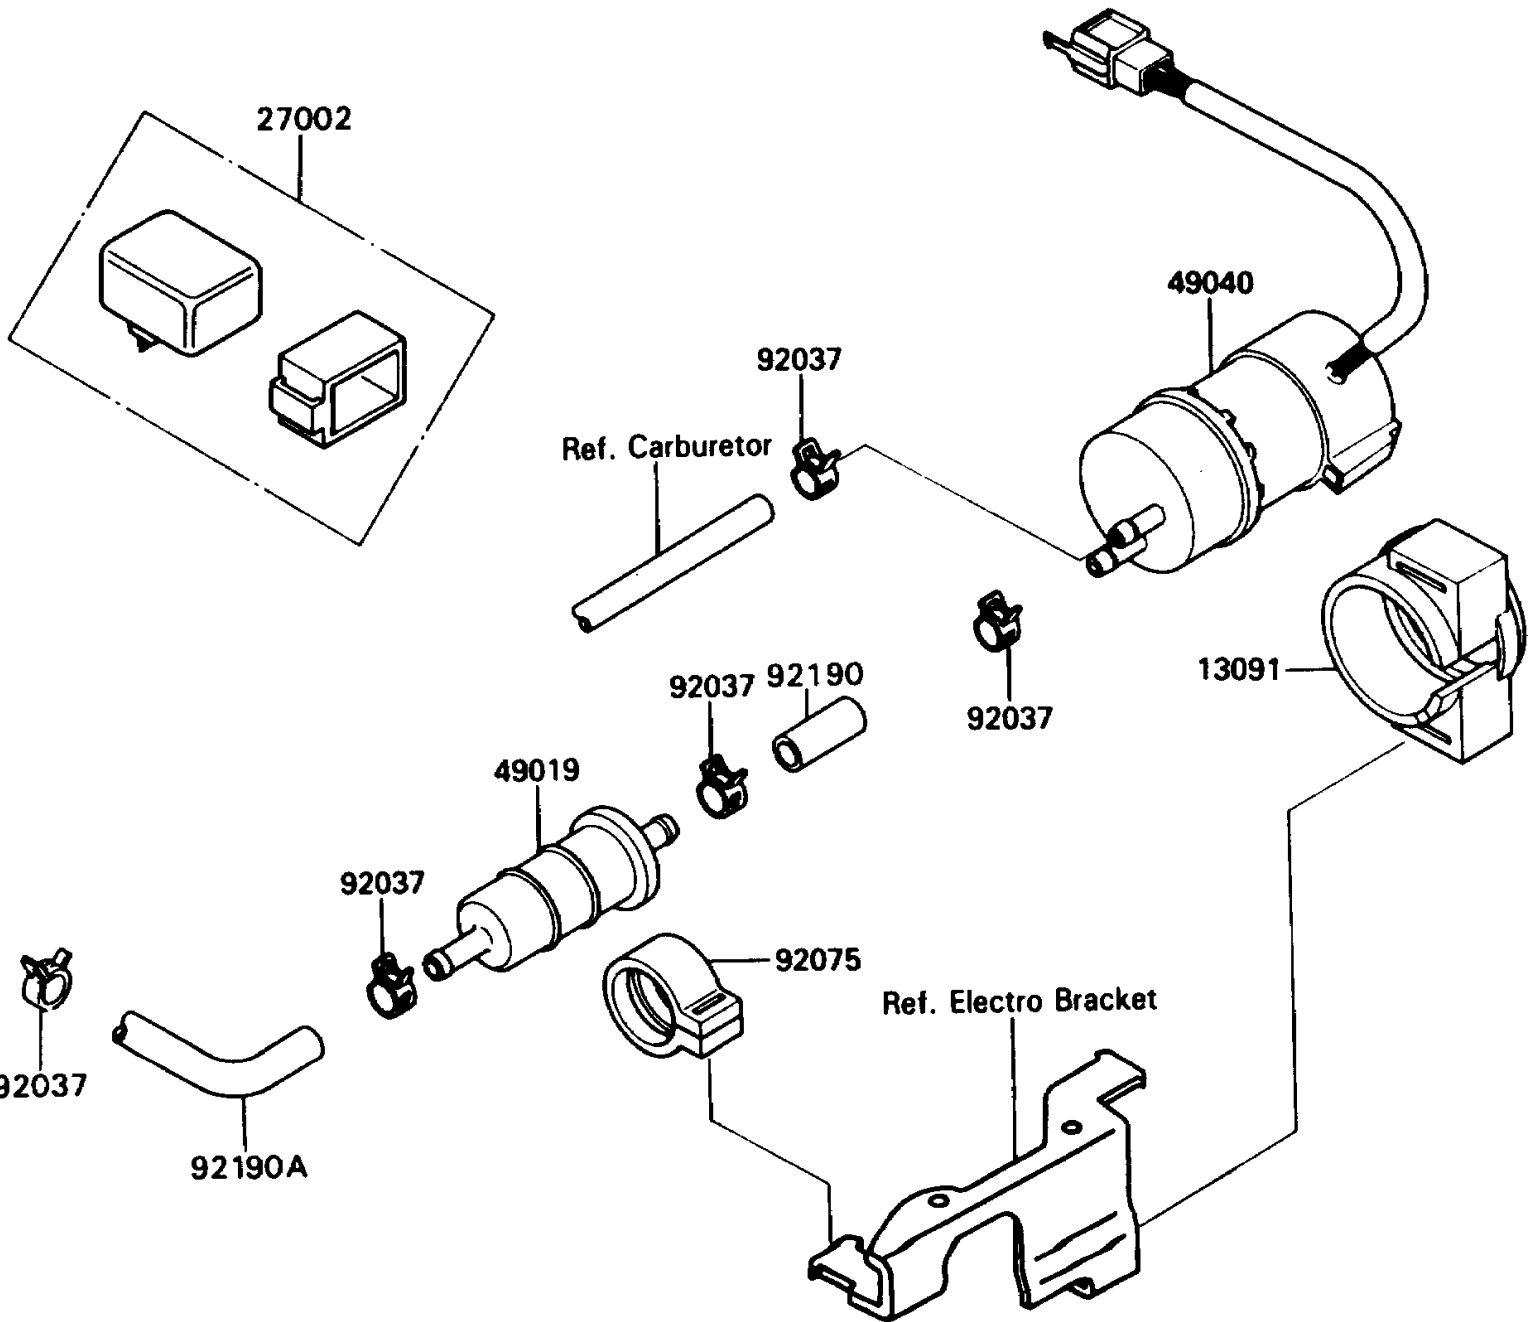

1990 Ninja[®] ZX[™]-7

PARTS DIAGRAM

Fuel Pump

E1520

1990 Ninja® ZX™ -7

PARTS LIST

Fuel Pump

ITEM NAME	PART NUMBER	QUANTITY
-----------	-------------	----------
