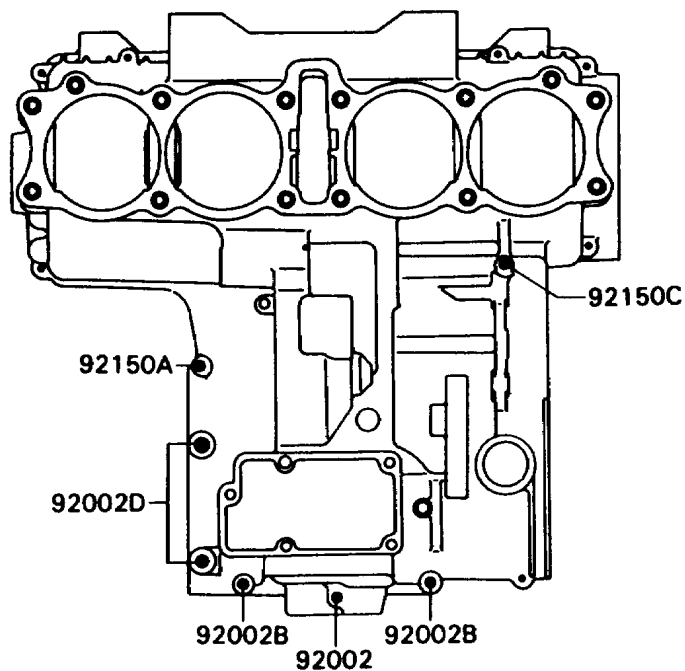

## PARTS DIAGRAM

### Crankcase Bolt Pattern

**Kawasaki**

Let the Good Times Roll<sup>®</sup>

E1412

Upper Case

Lower Case

## PARTS LIST