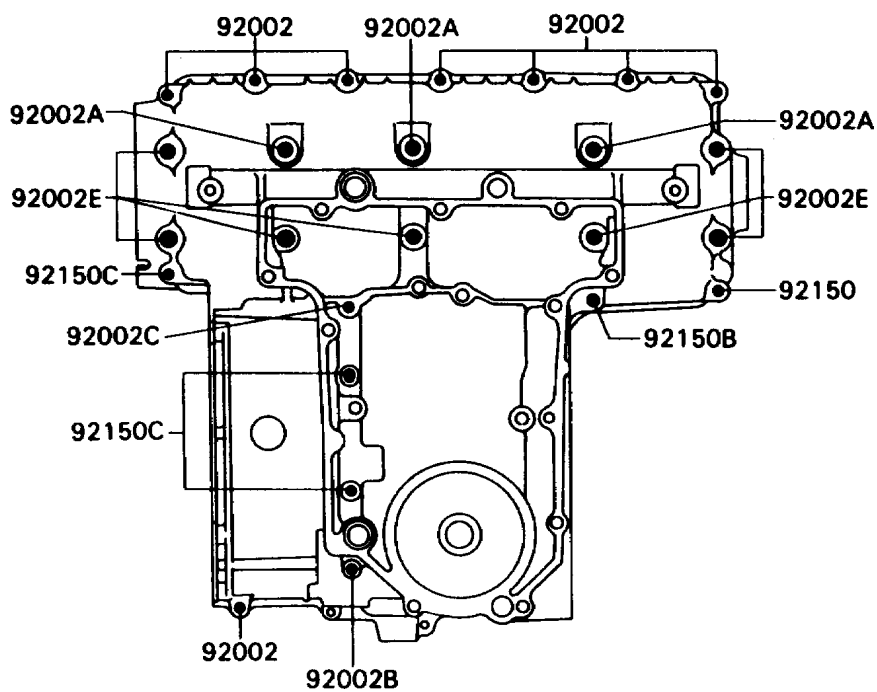

## PARTS DIAGRAM

### Crankcase Bolt Pattern

**Kawasaki**

Let the Good Times Roll<sup>®</sup>

E1412

Upper Case

Lower Case

## PARTS LIST