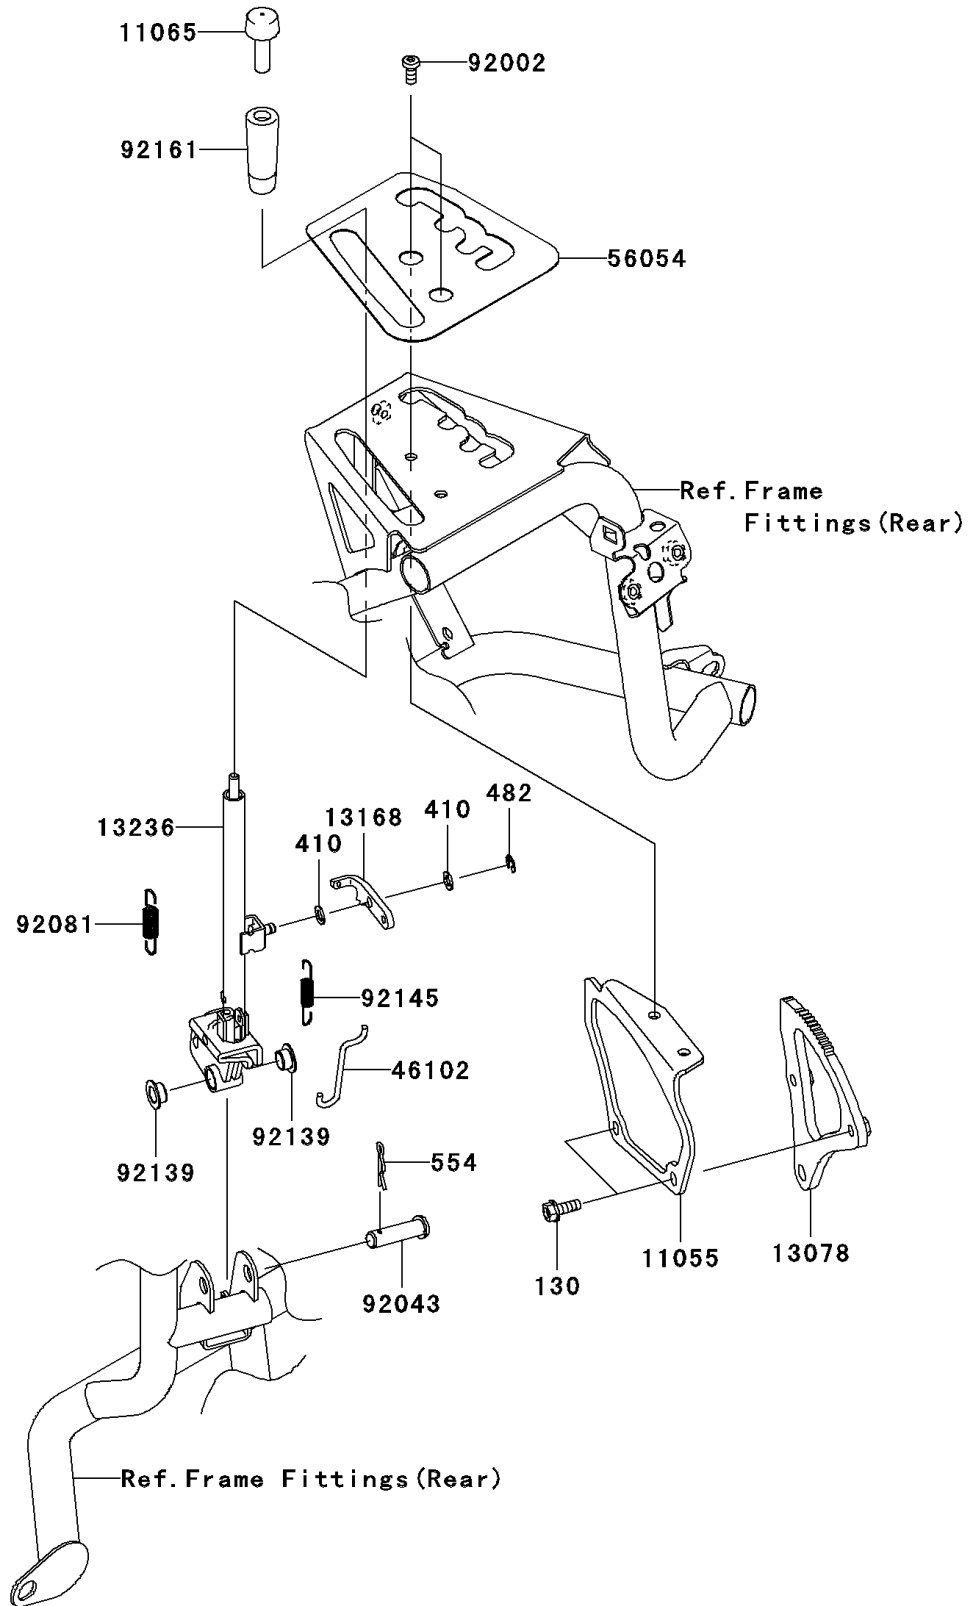

## PARTS DIAGRAM

### Shift Lever(s)

F2134

## PARTS LIST

### Shift Lever(s)

ITEM NAME	PART NUMBER	QUANTITY
BOLT-FLANGED,6X16 (Ref # 130)	130BB0616	2
WASHER-PLAIN-SMALL (Ref # 410)	410AA0600	2
CIRCLIP-TYPE-E (Ref # 482)	482EA5000	1
PIN-SNAP,10MM (Ref # 554)	554DA1000	1
BRACKET (Ref # 11055)	11055-0477	1
CAP (Ref # 11065)	11065-0269	1
RATCHET (Ref # 13078)	13078-0021	1
LEVER (Ref # 13168)	13168-0175	1
LEVER-COMP (Ref # 13236)	13236-0176	1
ROD (Ref # 46102)	46102-0131	1
MARK,DIFF LOCK (Ref # 56054)	56054-0351	1
BOLT,6X14 (Ref # 92002)	92002-1700	2
PIN,10X34 (Ref # 92043)	92043-1069	1
SPRING (Ref # 92081)	92081-1023	1
BUSHING (Ref # 92139)	92139-0230	2
SPRING (Ref # 92145)	92145-0611	1
DAMPER (Ref # 92161)	92161-0616	1