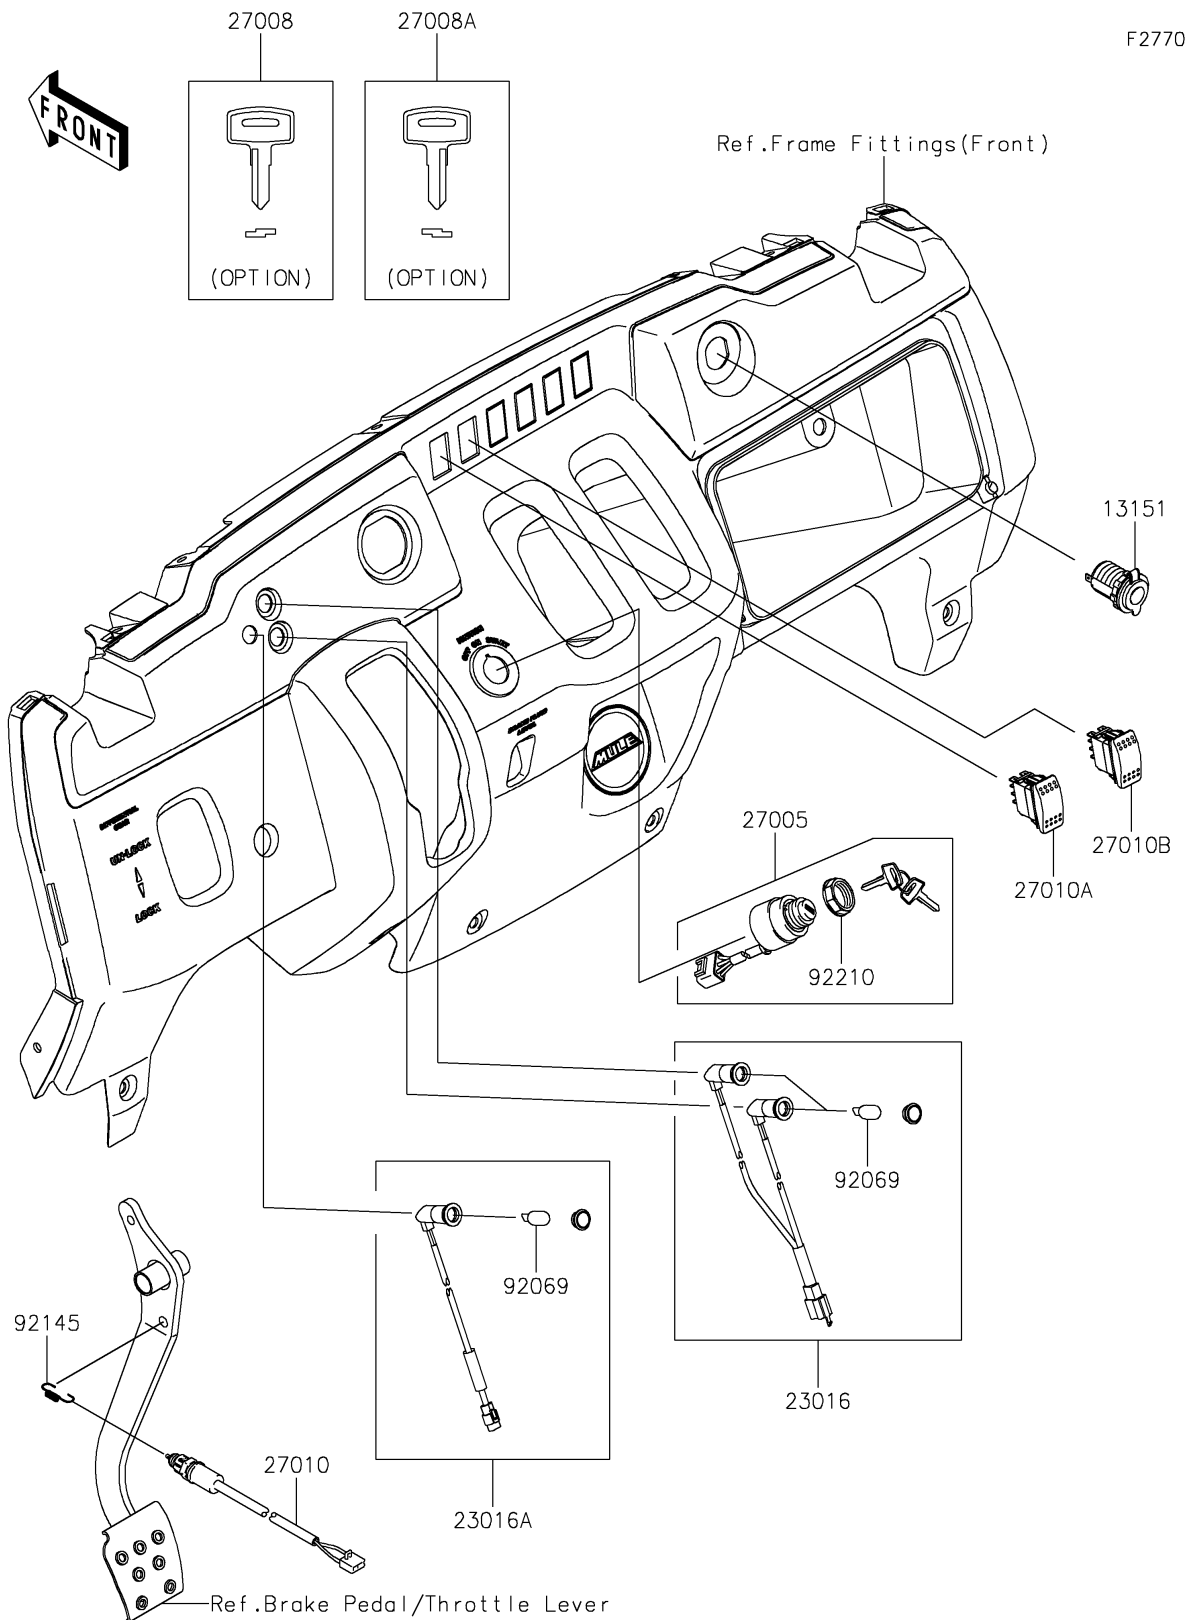

2024 MULE SX™ 4x4 XC LE

PARTS DIAGRAM

Ignition Switch

2024 MULE SX™ 4x4 XC LE

PARTS LIST

Ignition Switch

ITEM NAME

PART NUMBER

QUANTITY
