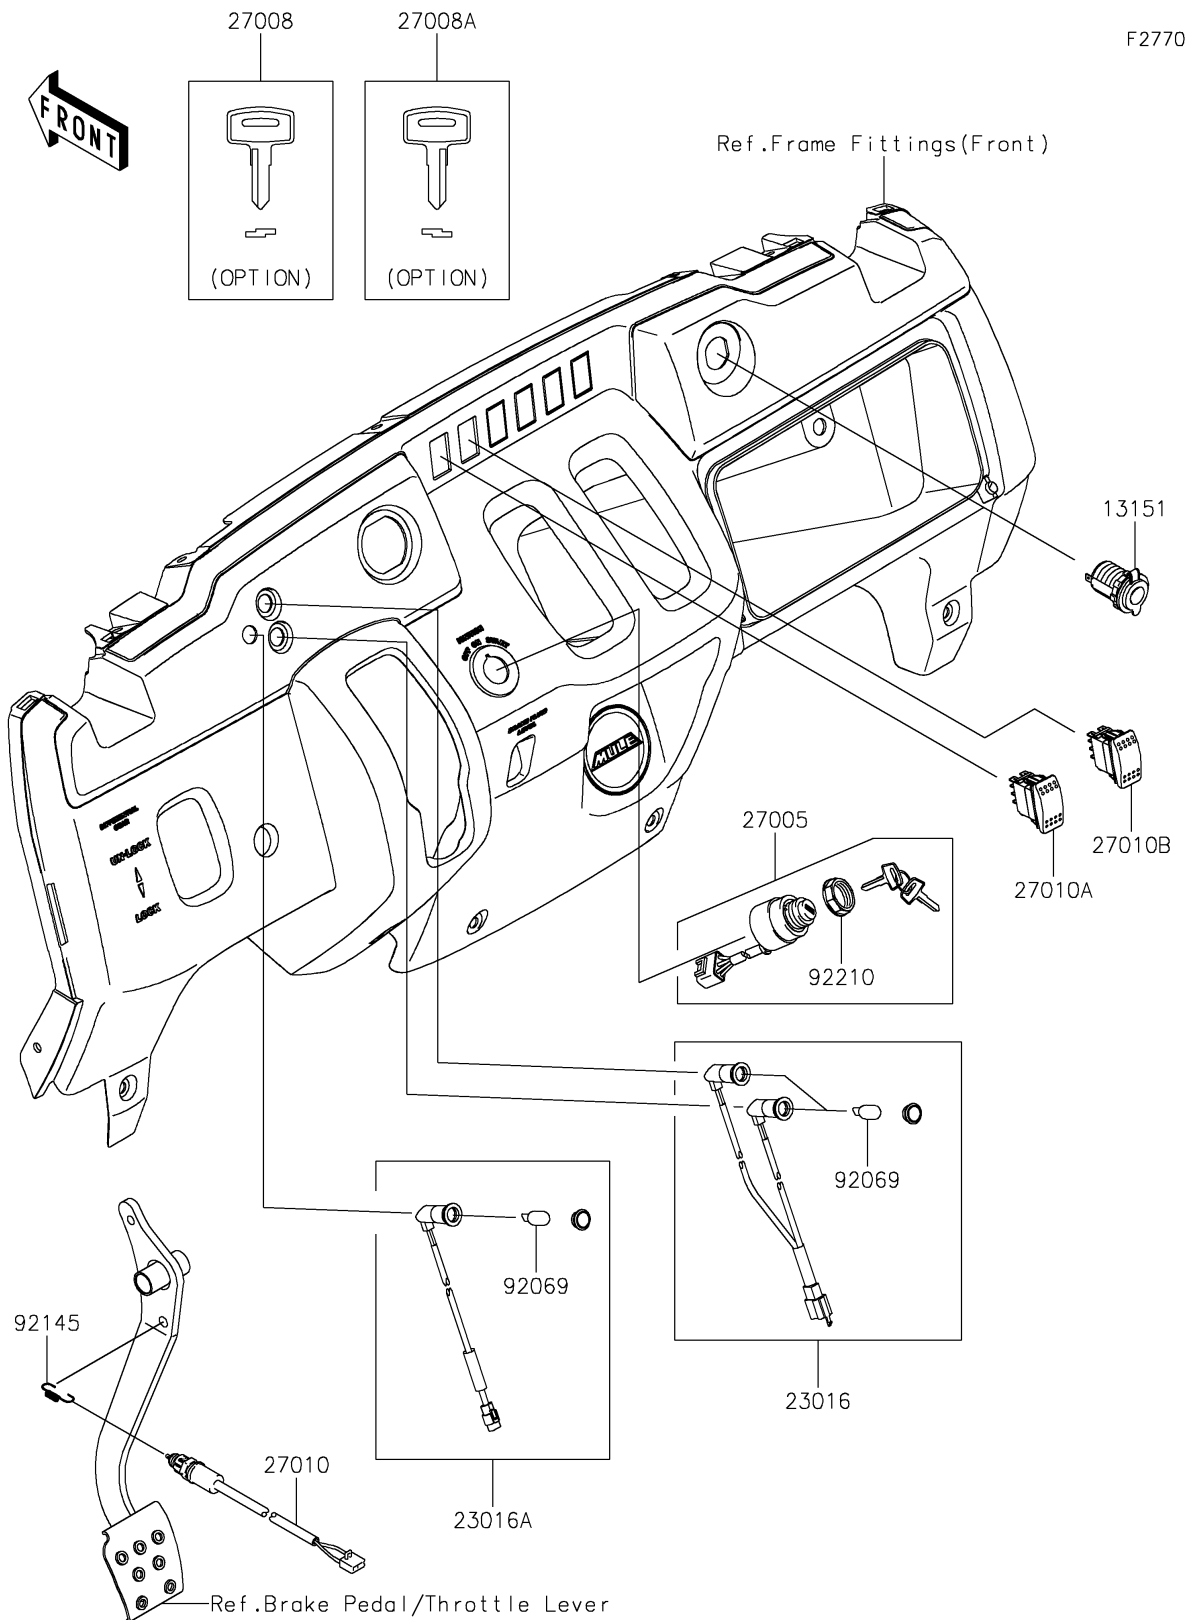

2025 MULE SX™ 4x4 XC LE

PARTS DIAGRAM

Ignition Switch

2025 MULE SX™ 4x4 XC LE

PARTS LIST

Ignition Switch

ITEM NAME	PART NUMBER	QUANTITY
SWITCH-COMP,OUTLET,12V (Ref # 13151)	13151-0556	1
LAMP-ASSY,PARKING&OIL TEMP (Ref # 23016)	23016-0628	1
LAMP-ASSY,MIL (Ref # 23016A)	23016-0629	1
SWITCH-ASSY-IGNITION (Ref # 27005)	27005-1146	1
KEY-LOCK,BLANK (Ref # 27008)	27008-1153	1
KEY-LOCK,BLANK (Ref # 27008A)	27008-1157	1
SWITCH,BRAKE (Ref # 27010)	27010-0724	1
SWITCH,OUTER (Ref # 27010A)	27010-0806	1
SWITCH,INNER (Ref # 27010B)	27010-0807	1
BULB,12V 1.7W,T10WB (Ref # 92069)	92069-0103	3
SPRING,REAR BRAKE SWITCH (Ref # 92145)	92145-7508	1
NUT,IGNITION SWITCH (Ref # 92210)	92210-1264	1