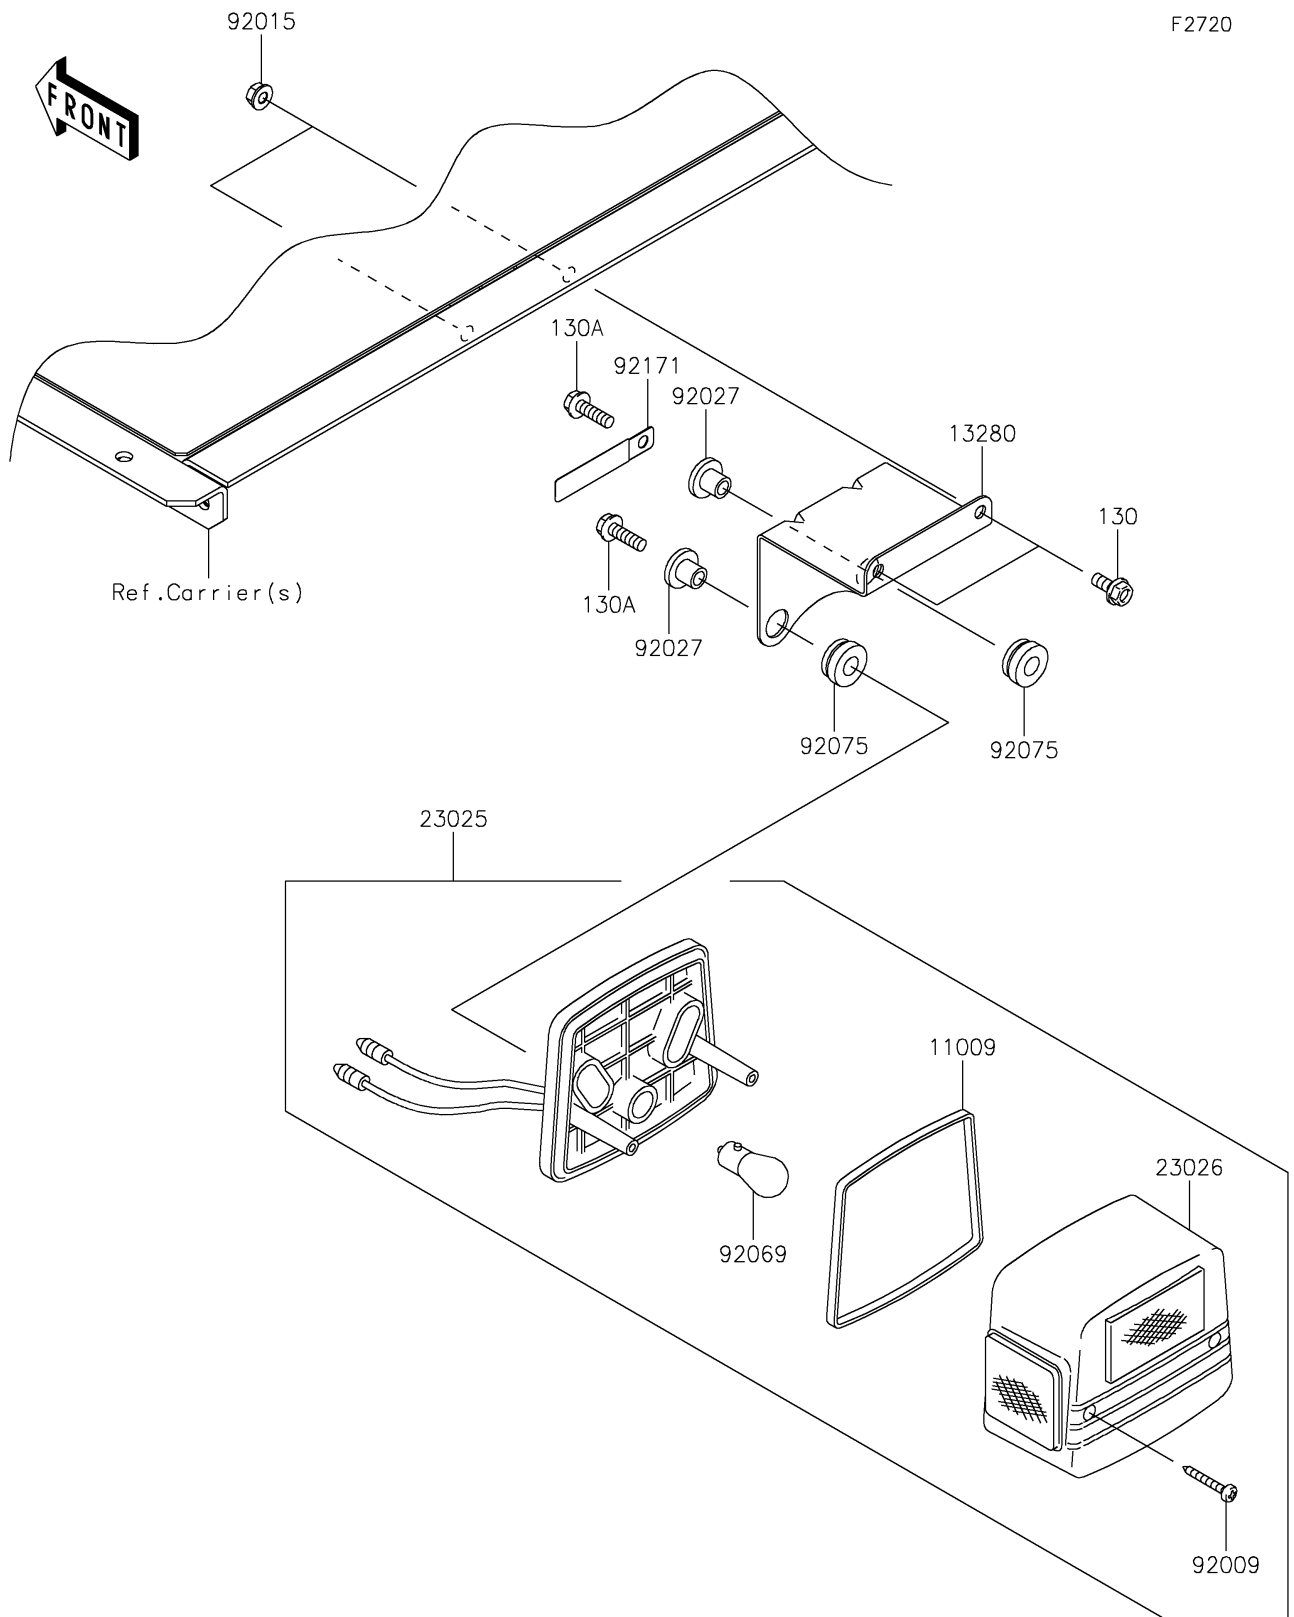

2024 MULE SX™ 4x4 XC LE

PARTS DIAGRAM

Taillight(s)

2024 MULE SX™ 4x4 XC LE

PARTS LIST

Taillight(s)

ITEM NAME	PART NUMBER	QUANTITY
-----------	-------------	----------
