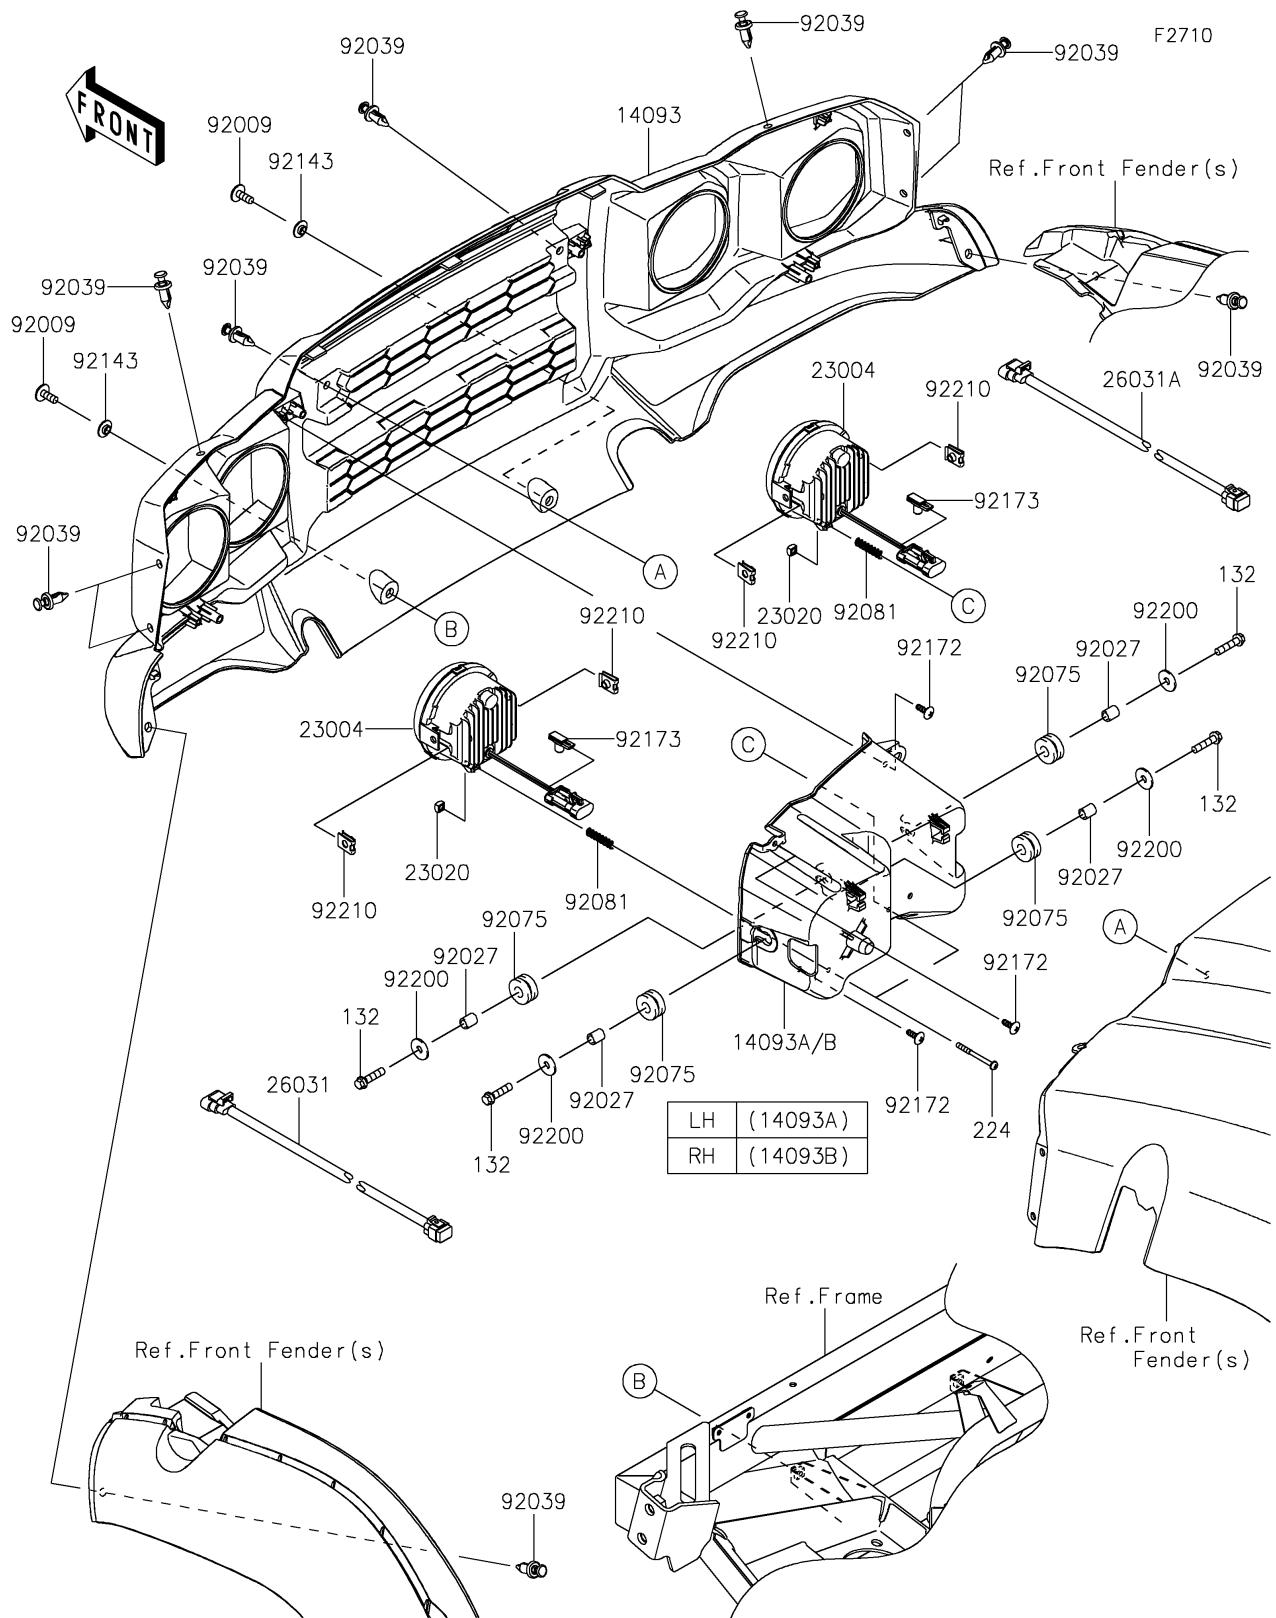

2024 MULE SX™ 4x4 XC LE

PARTS DIAGRAM

Headlight(s)

2024 MULE SX™ 4x4 XC LE

PARTS LIST

Headlight(s)

ITEM NAME

PART NUMBER

QUANTITY
