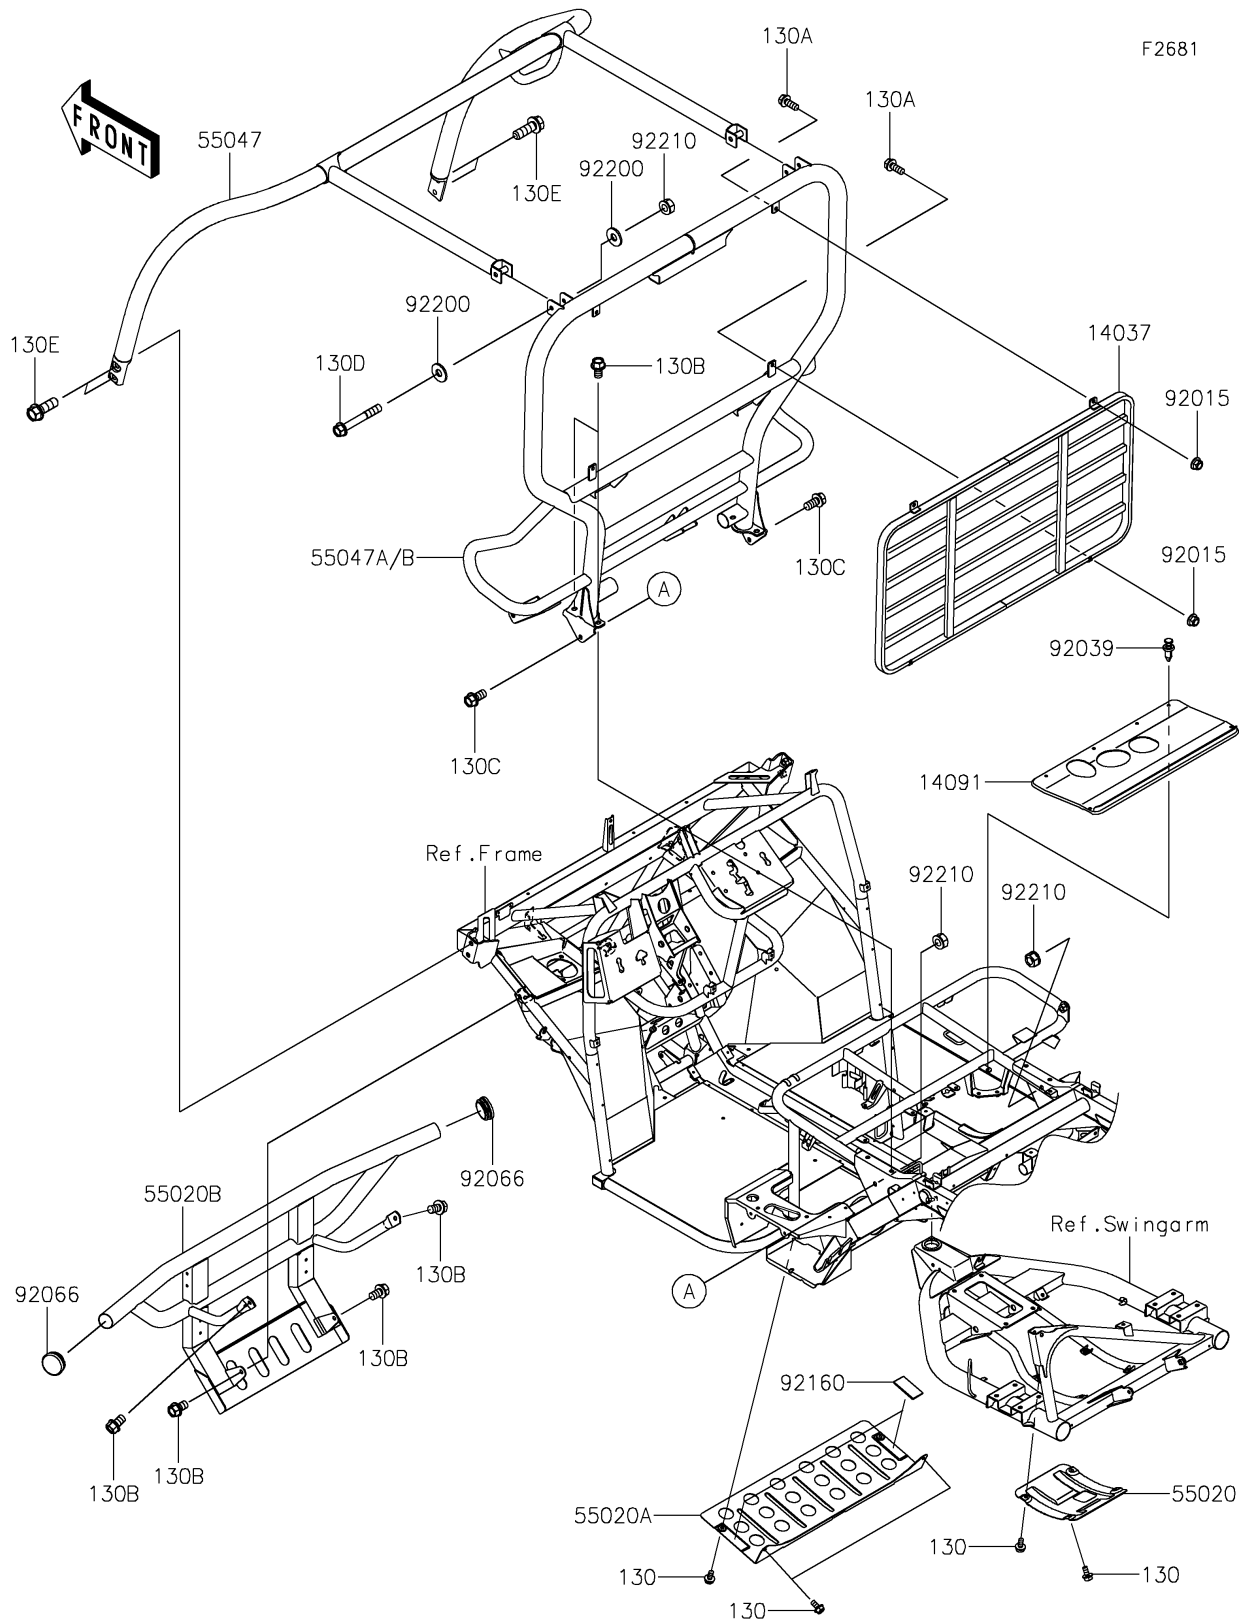

2024 MULE SX™ 4x4 XC LE

PARTS DIAGRAM

Guards/Cab Frame

2024 MULE SX™ 4x4 XC LE

PARTS LIST

Guards/Cab Frame

ITEM NAME	PART NUMBER	QUANTITY
-----------	-------------	----------
