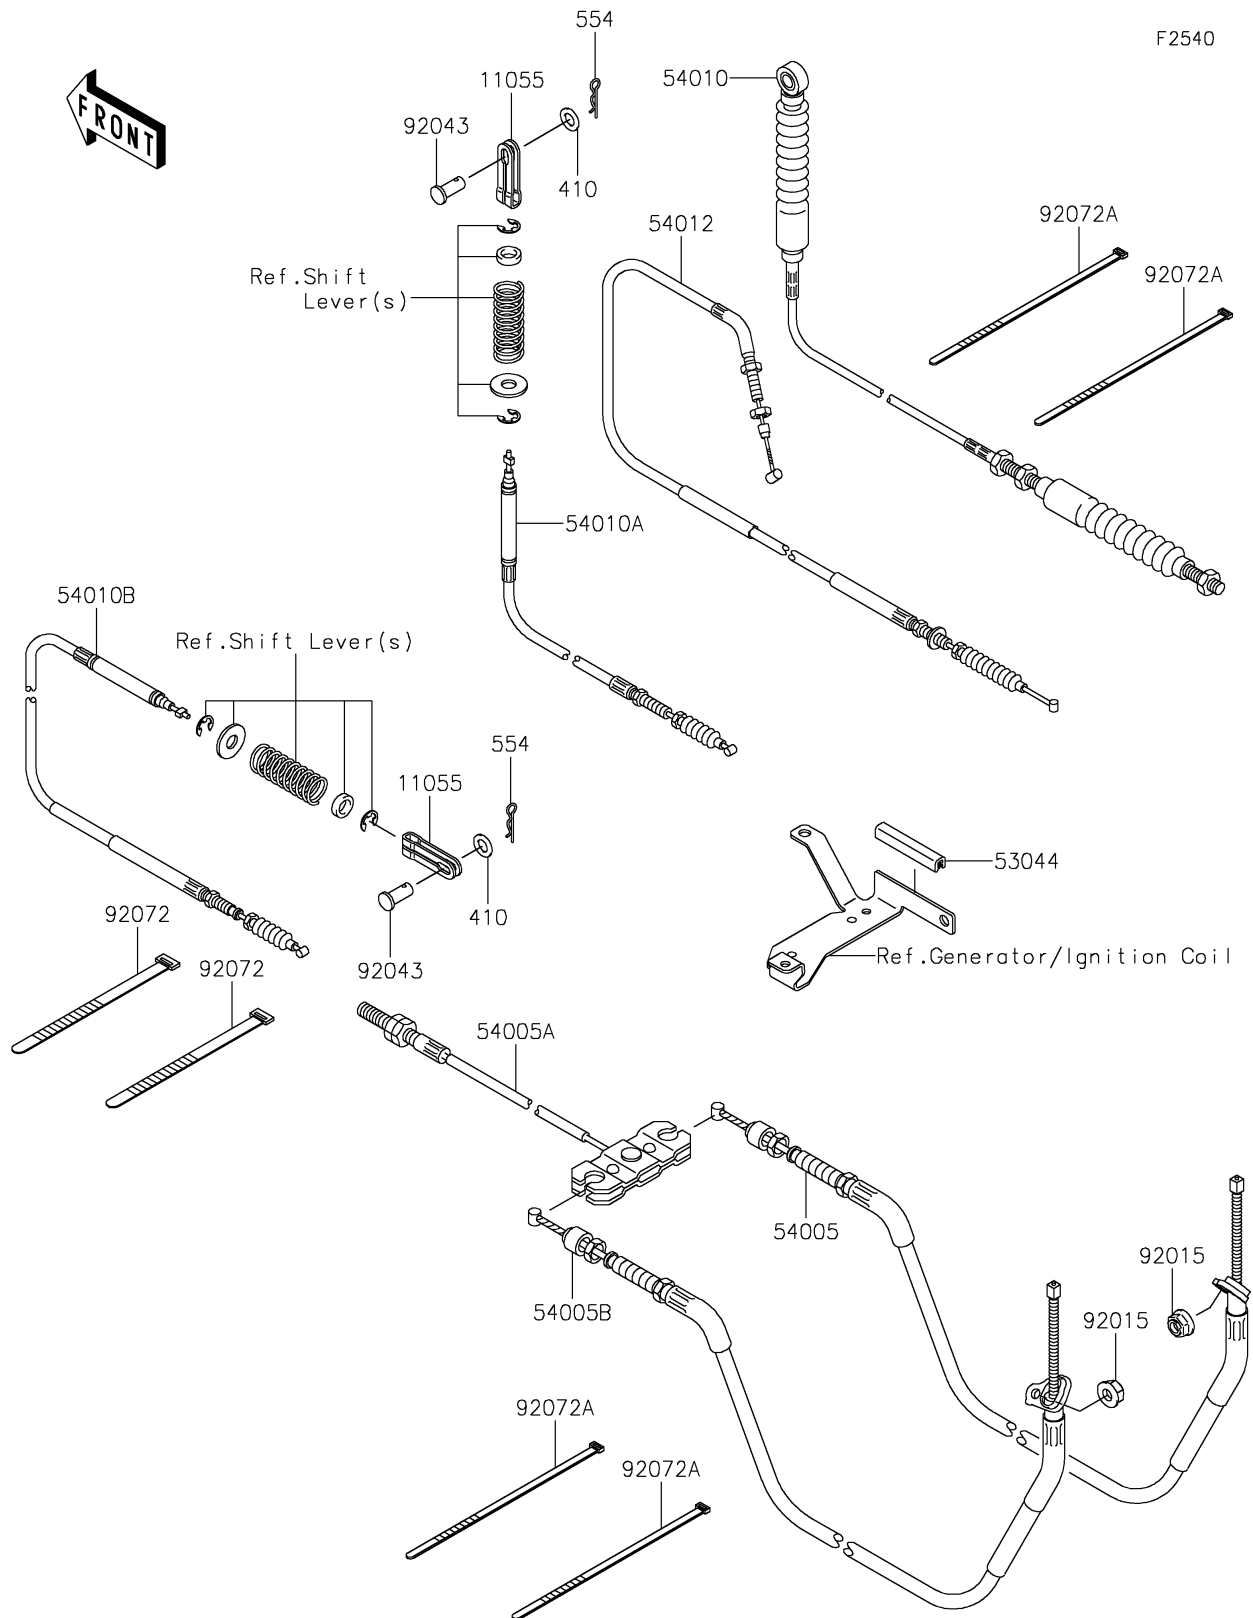

2024 MULE SX™ 4x4 XC LE

PARTS DIAGRAM

Cables

2024 MULE SX™ 4x4 XC LE

PARTS LIST

Cables

ITEM NAME

PART NUMBER

QUANTITY
