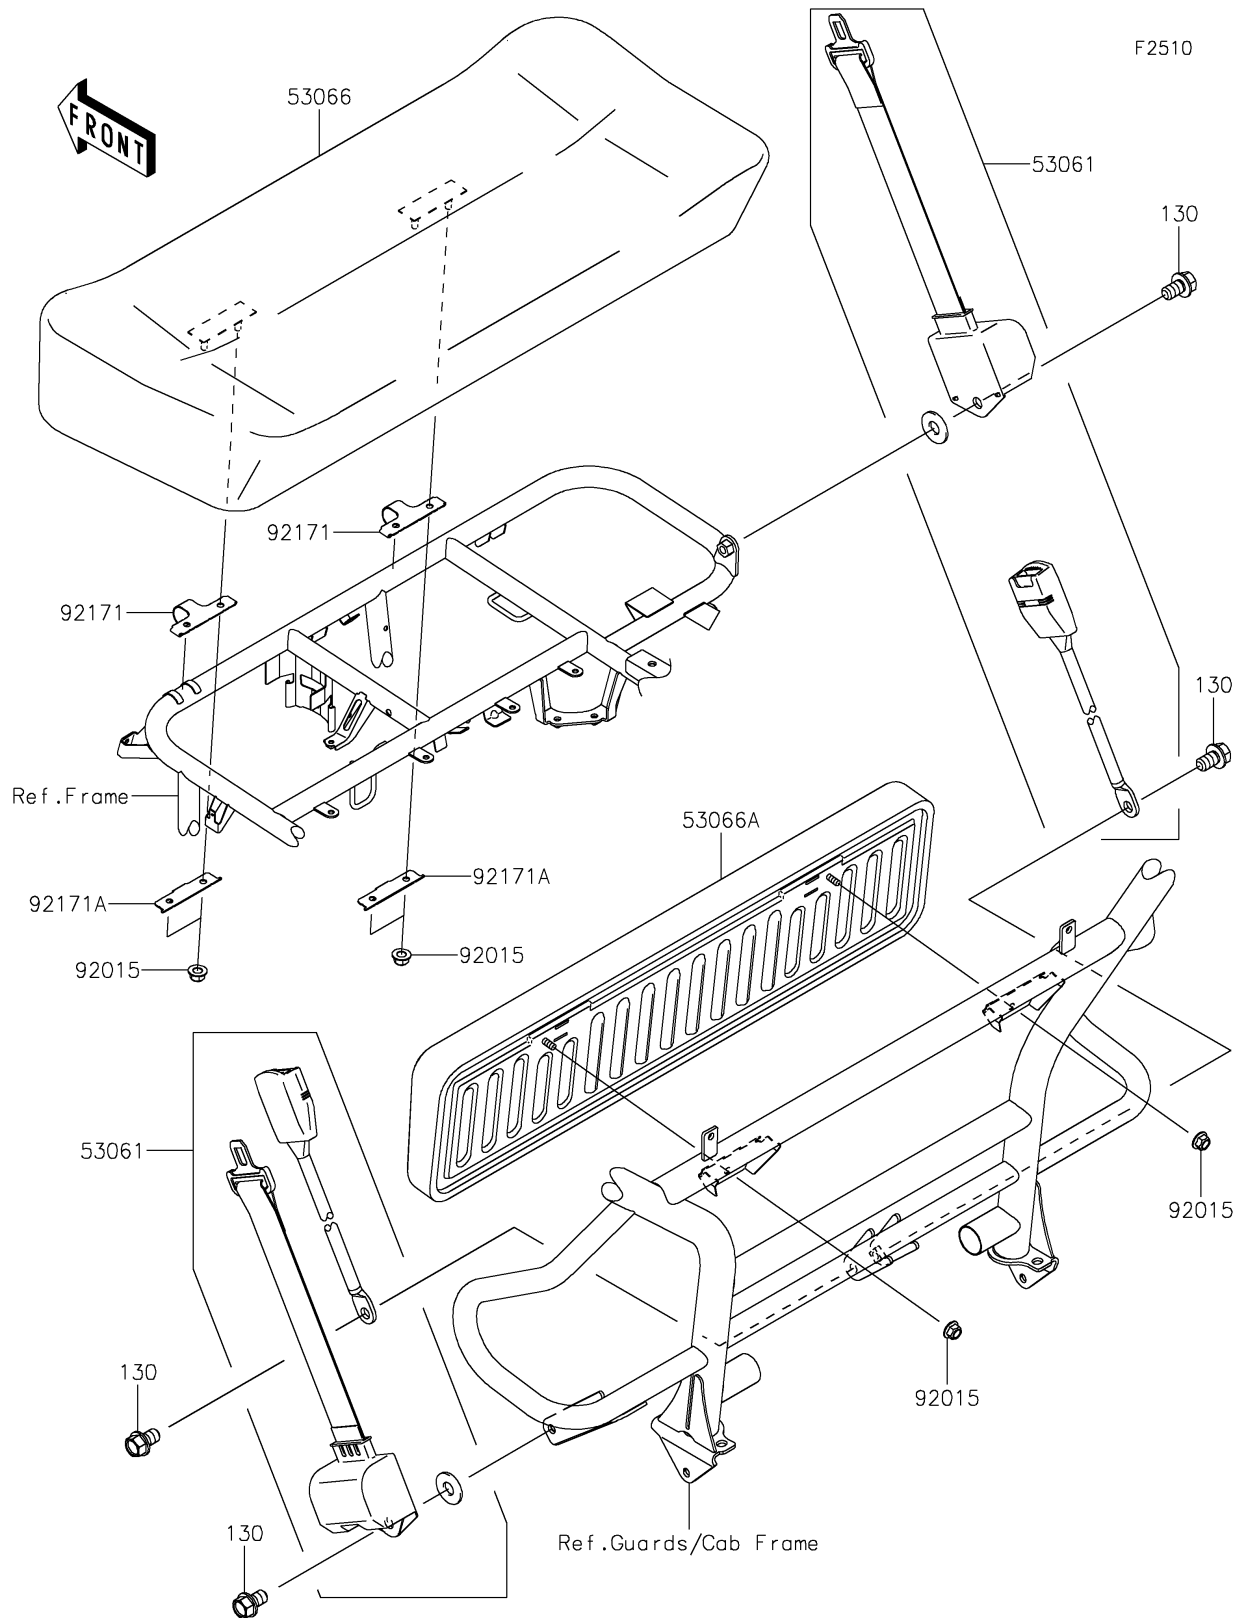

2024 MULE SX™ 4x4 XC LE

PARTS DIAGRAM

Seat

2024 MULE SX™ 4x4 XC LE

PARTS LIST

Seat

ITEM NAME

PART NUMBER

QUANTITY
