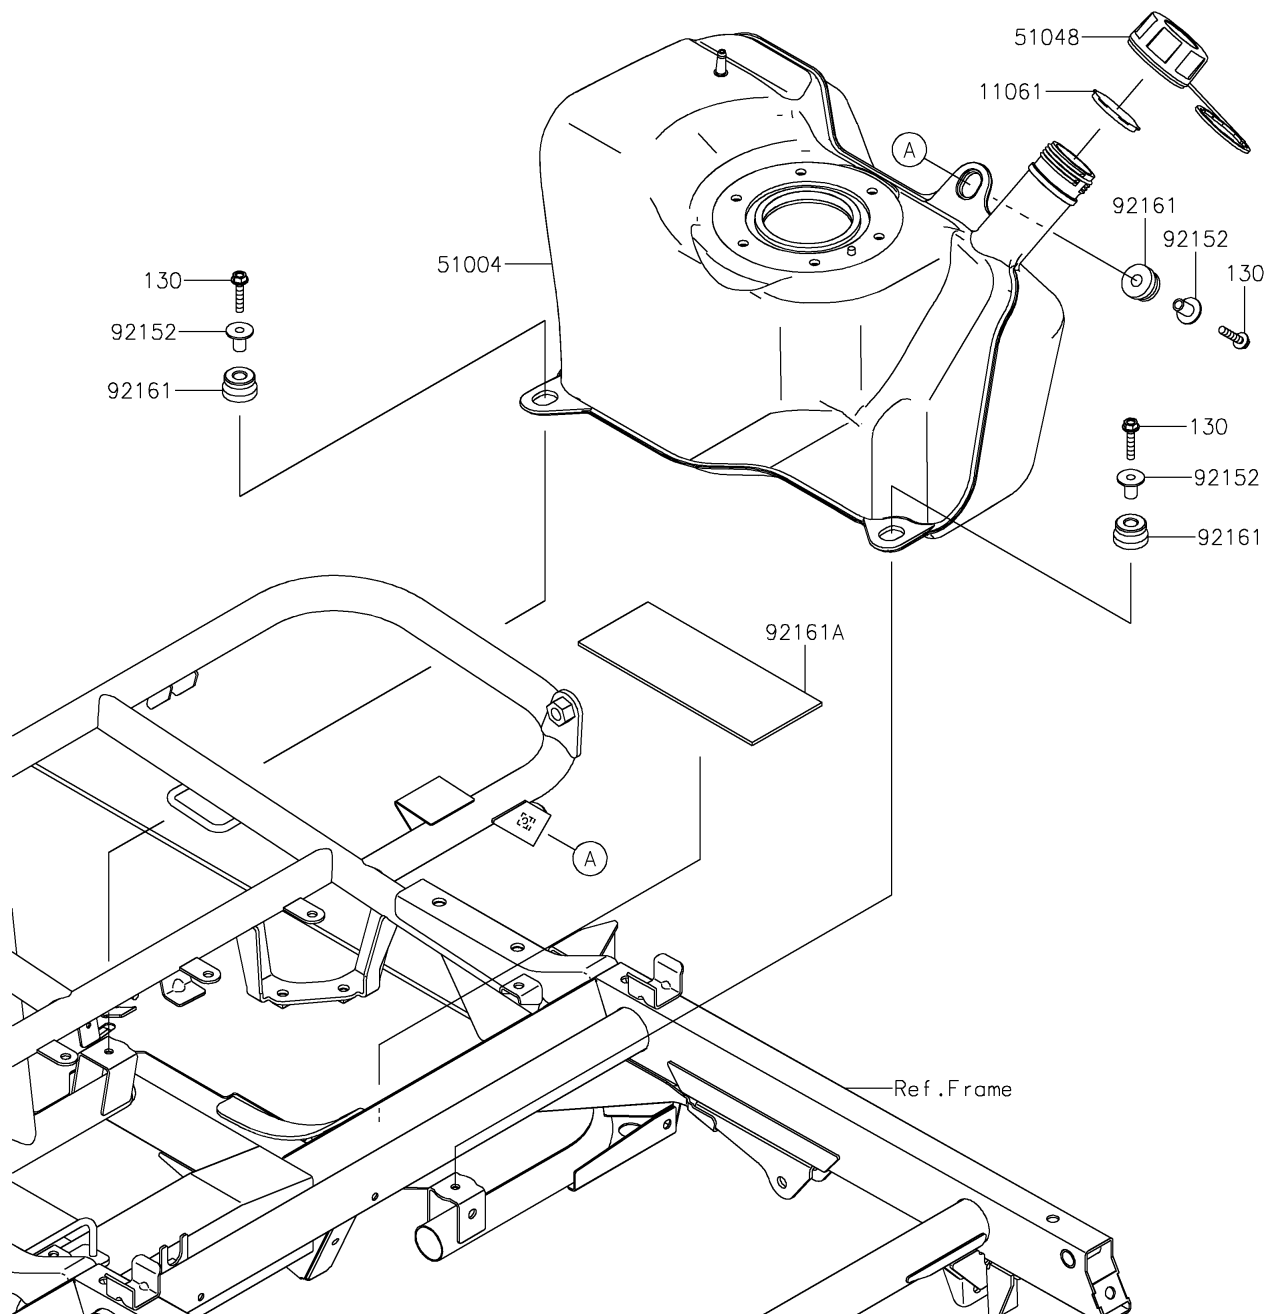

2024 MULE SX™ 4x4 XC LE

PARTS DIAGRAM

Fuel Tank

F2410

2024 MULE SX™ 4x4 XC LE

PARTS LIST

Fuel Tank

ITEM NAME	PART NUMBER	QUANTITY
-----------	-------------	----------
