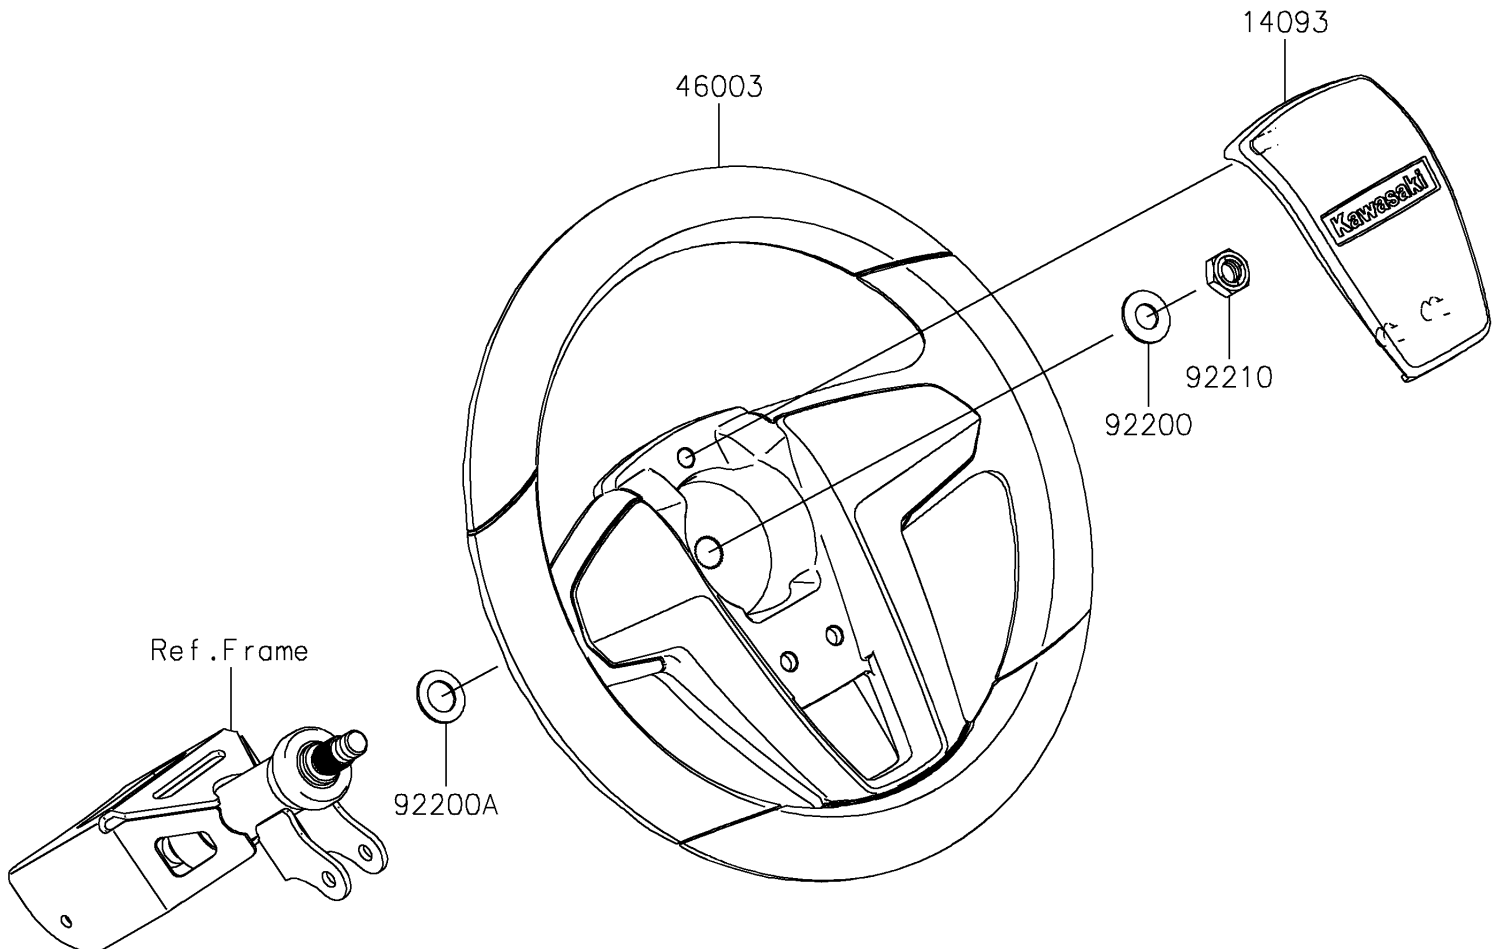

2024 MULE SX™ 4x4 XC LE

PARTS DIAGRAM

Steering Wheel

F2311

2024 MULE SX™ 4x4 XC LE

PARTS LIST

Steering Wheel

ITEM NAME	PART NUMBER	QUANTITY
-----------	-------------	----------
