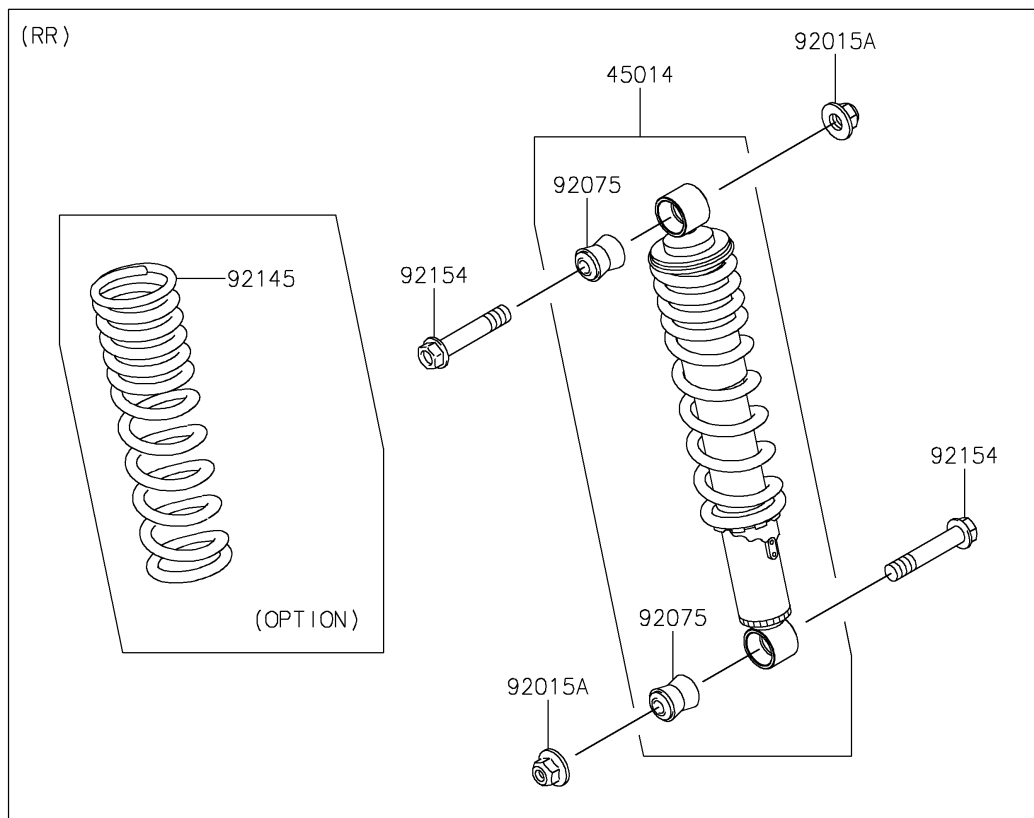

2024 MULE SX™ 4x4 XC LE

PARTS DIAGRAM

Shock Absorber(s)

F2280

2024 MULE SX™ 4x4 XC LE

PARTS LIST

Shock Absorber(s)

| ITEM NAME | PART NUMBER | QUANTITY |
|-----------|-------------|----------|
|-----------|-------------|----------|
