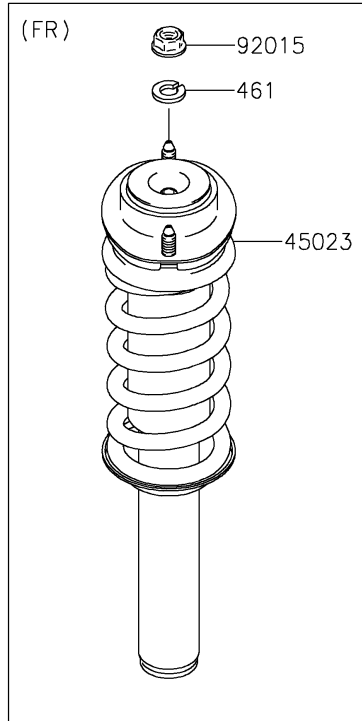

2024 MULE SX™ 4x4 XC LE

PARTS DIAGRAM

Shock Absorber(s)

F2280

2024 MULE SX™ 4x4 XC LE

PARTS LIST

Shock Absorber(s)

| ITEM NAME | PART NUMBER | QUANTITY |
|-----------|-------------|----------|
|-----------|-------------|----------|
