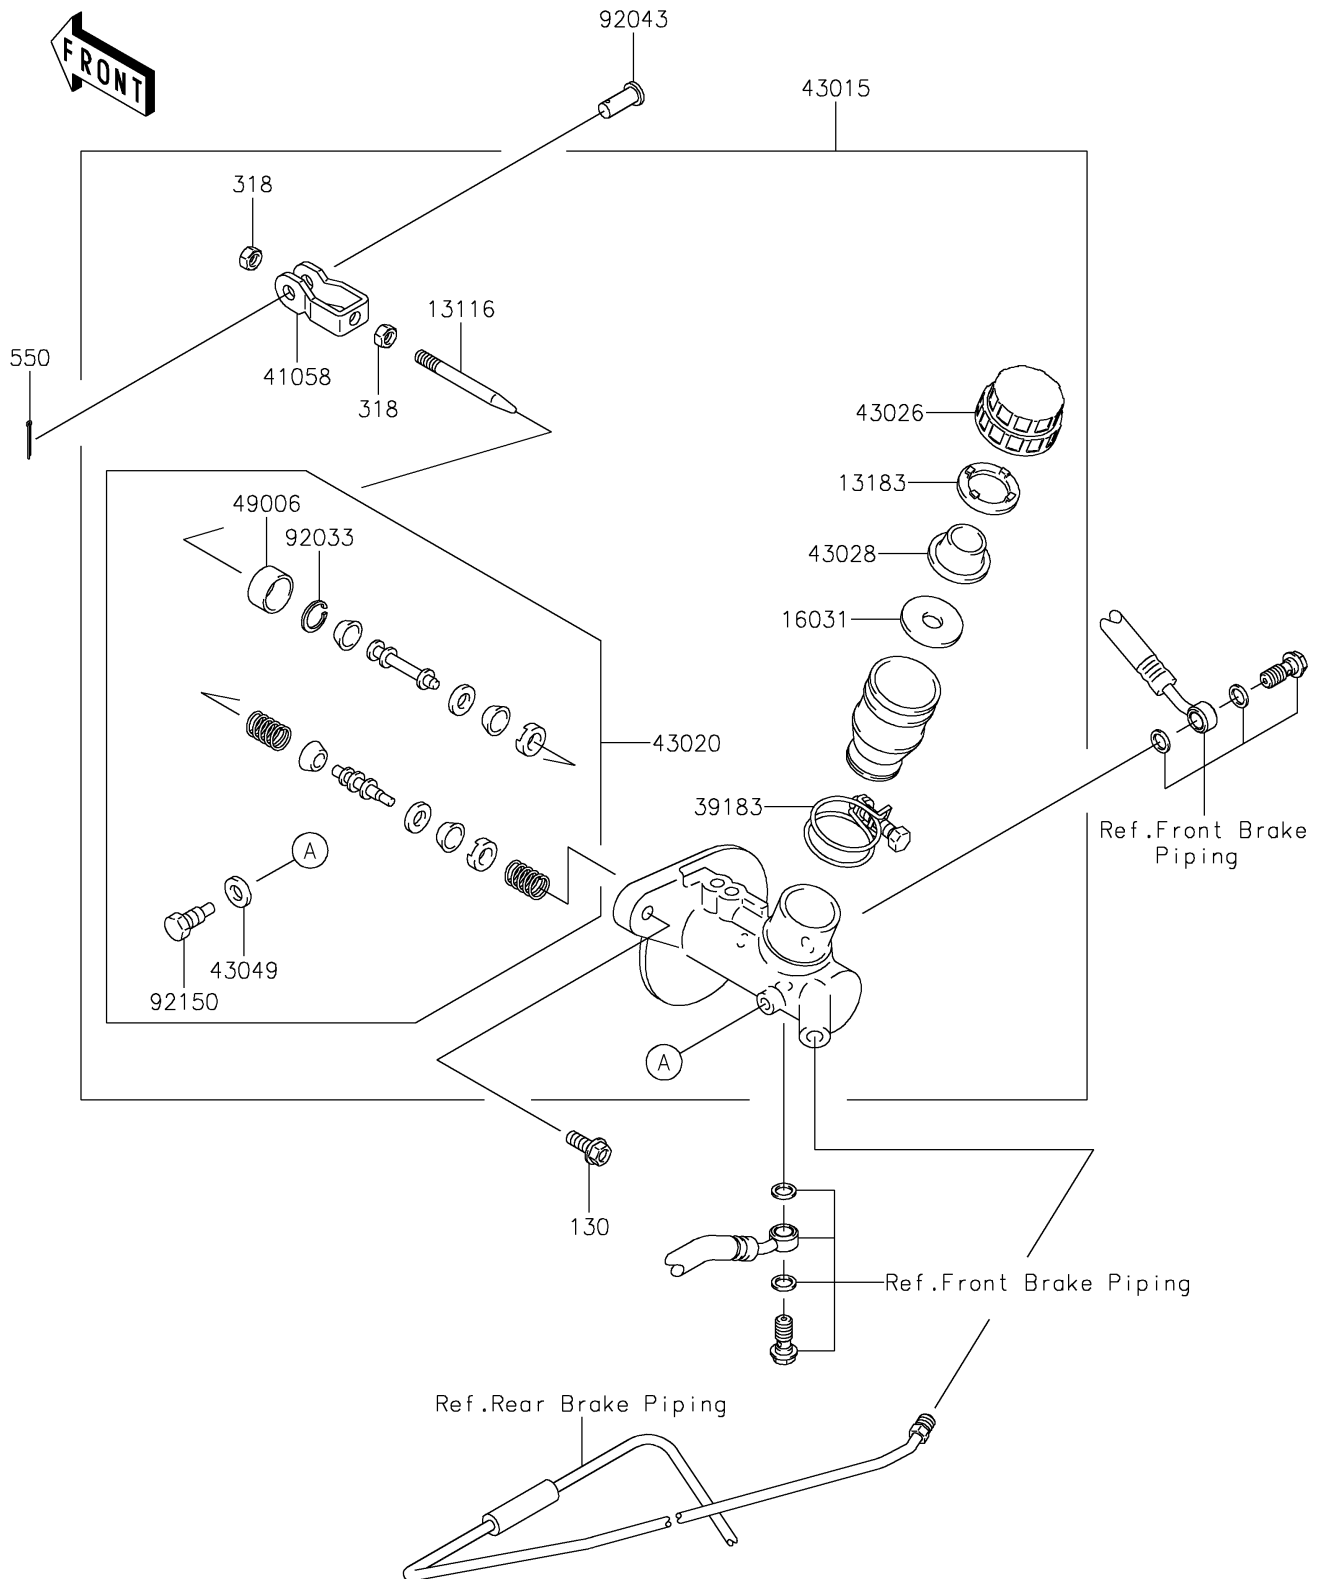

2024 MULE SX™ 4x4 XC LE

PARTS DIAGRAM

Master Cylinder

F2261

2024 MULE SX™ 4x4 XC LE

PARTS LIST

Master Cylinder

ITEM NAME

PART NUMBER

QUANTITY
