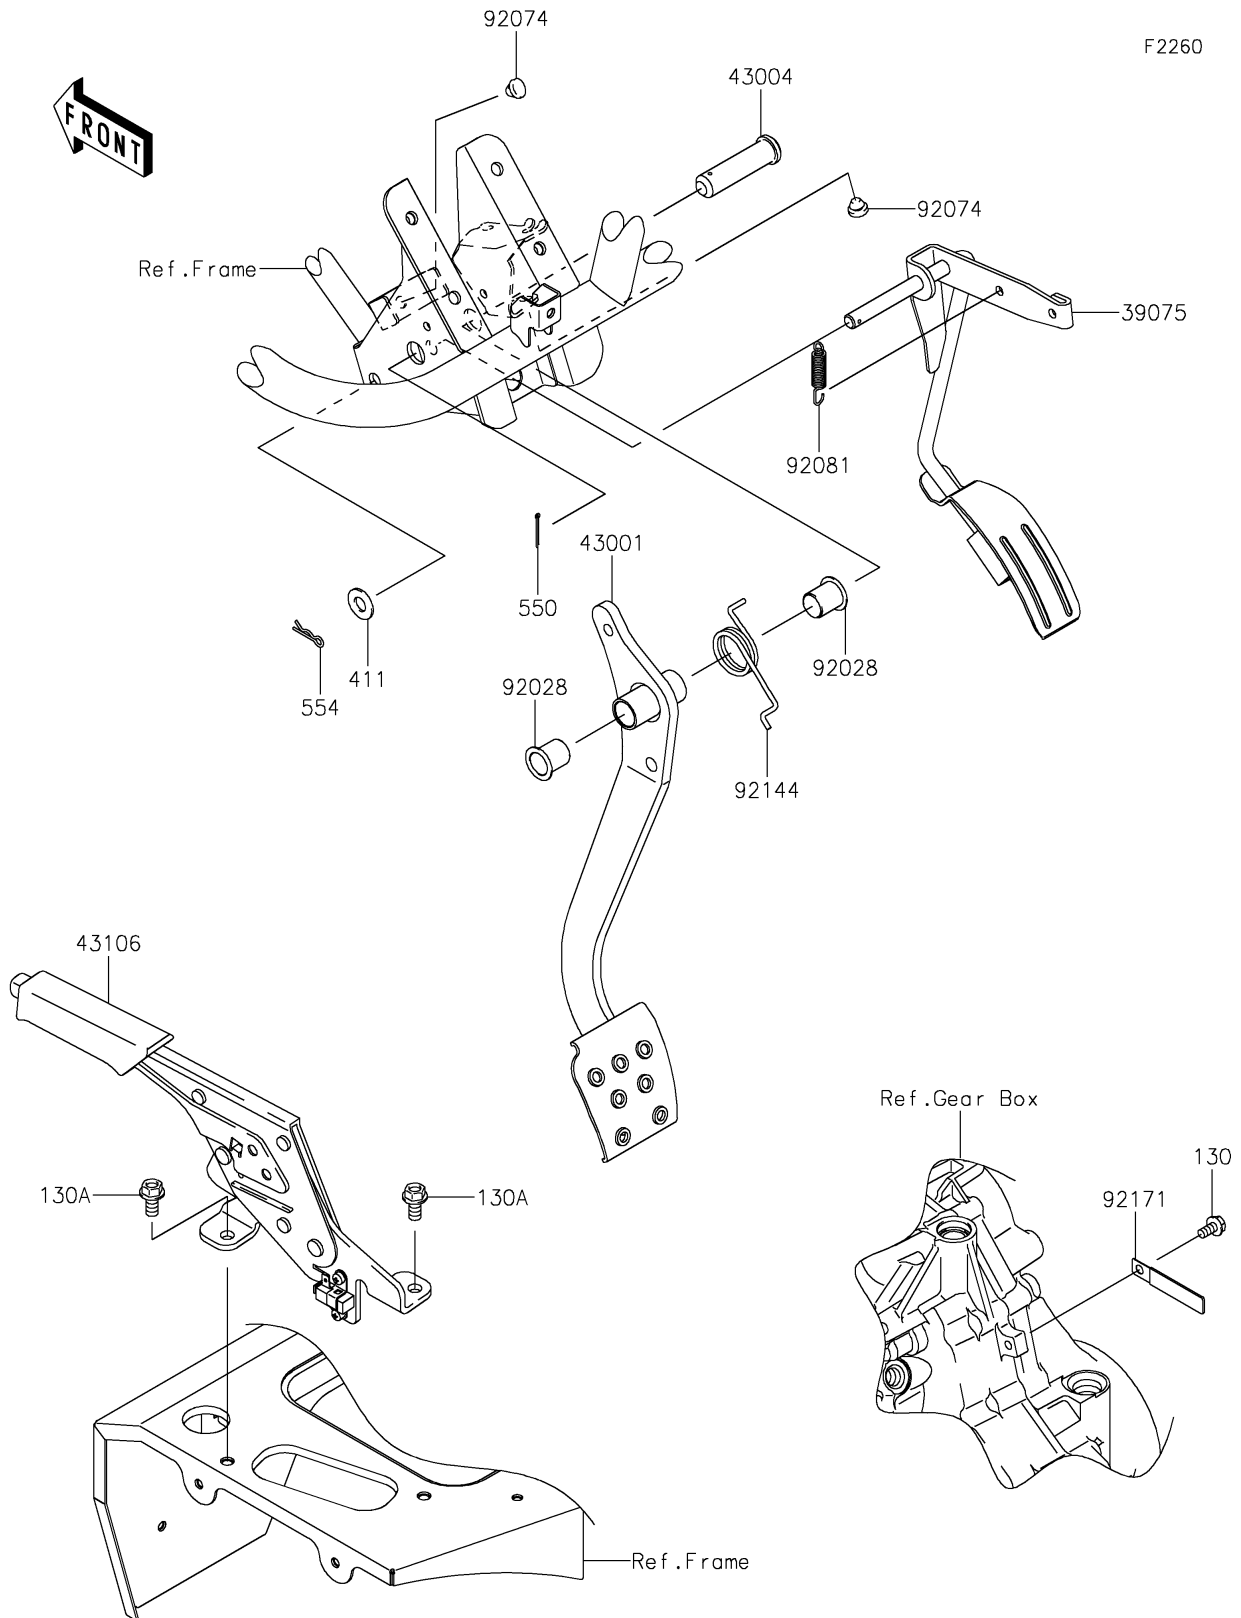

2024 MULE SX™ 4x4 XC LE

PARTS DIAGRAM

Brake Pedal/Throttle Lever

2024 MULE SX™ 4x4 XC LE

PARTS LIST

Brake Pedal/Throttle Lever

ITEM NAME	PART NUMBER	QUANTITY
-----------	-------------	----------
