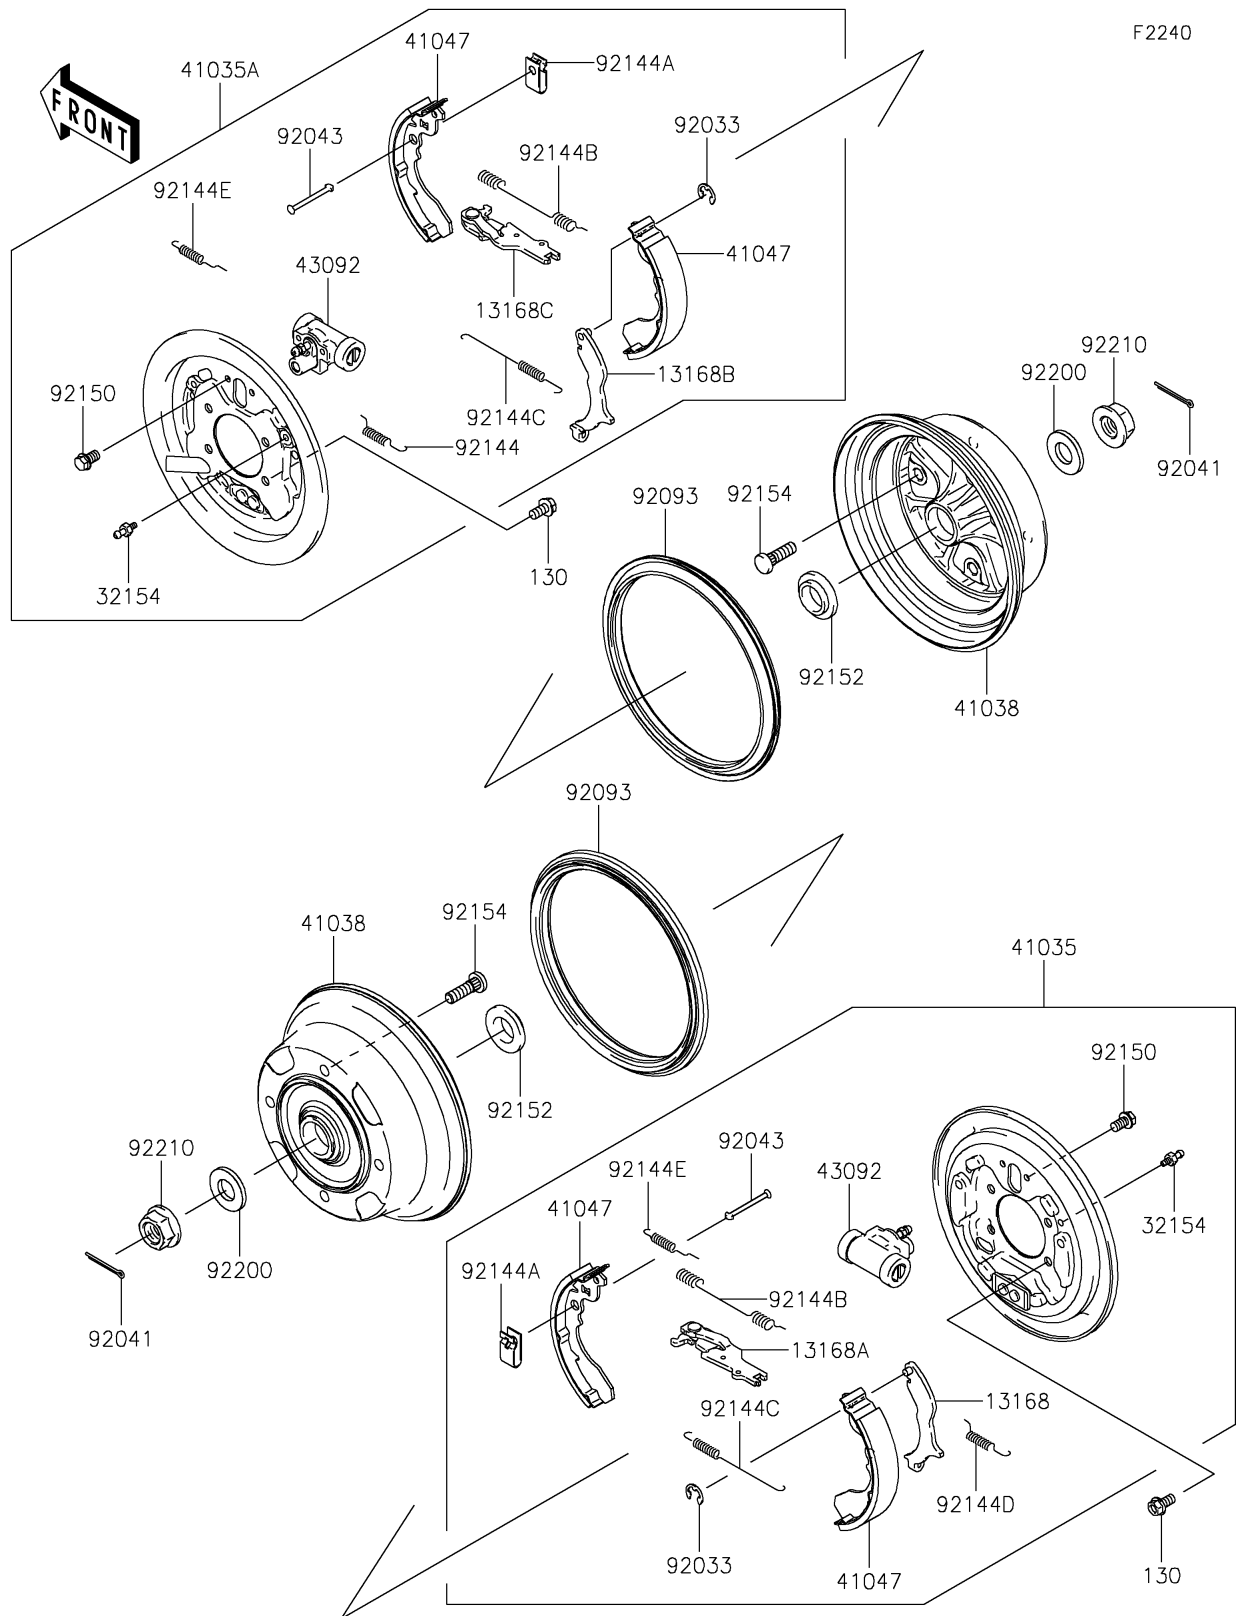

2024 MULE SX™ 4x4 XC LE

PARTS DIAGRAM

Rear Hubs/Brakes

2024 MULE SX™ 4x4 XC LE

PARTS LIST

Rear Hubs/Brakes

ITEM NAME	PART NUMBER	QUANTITY
-----------	-------------	----------
