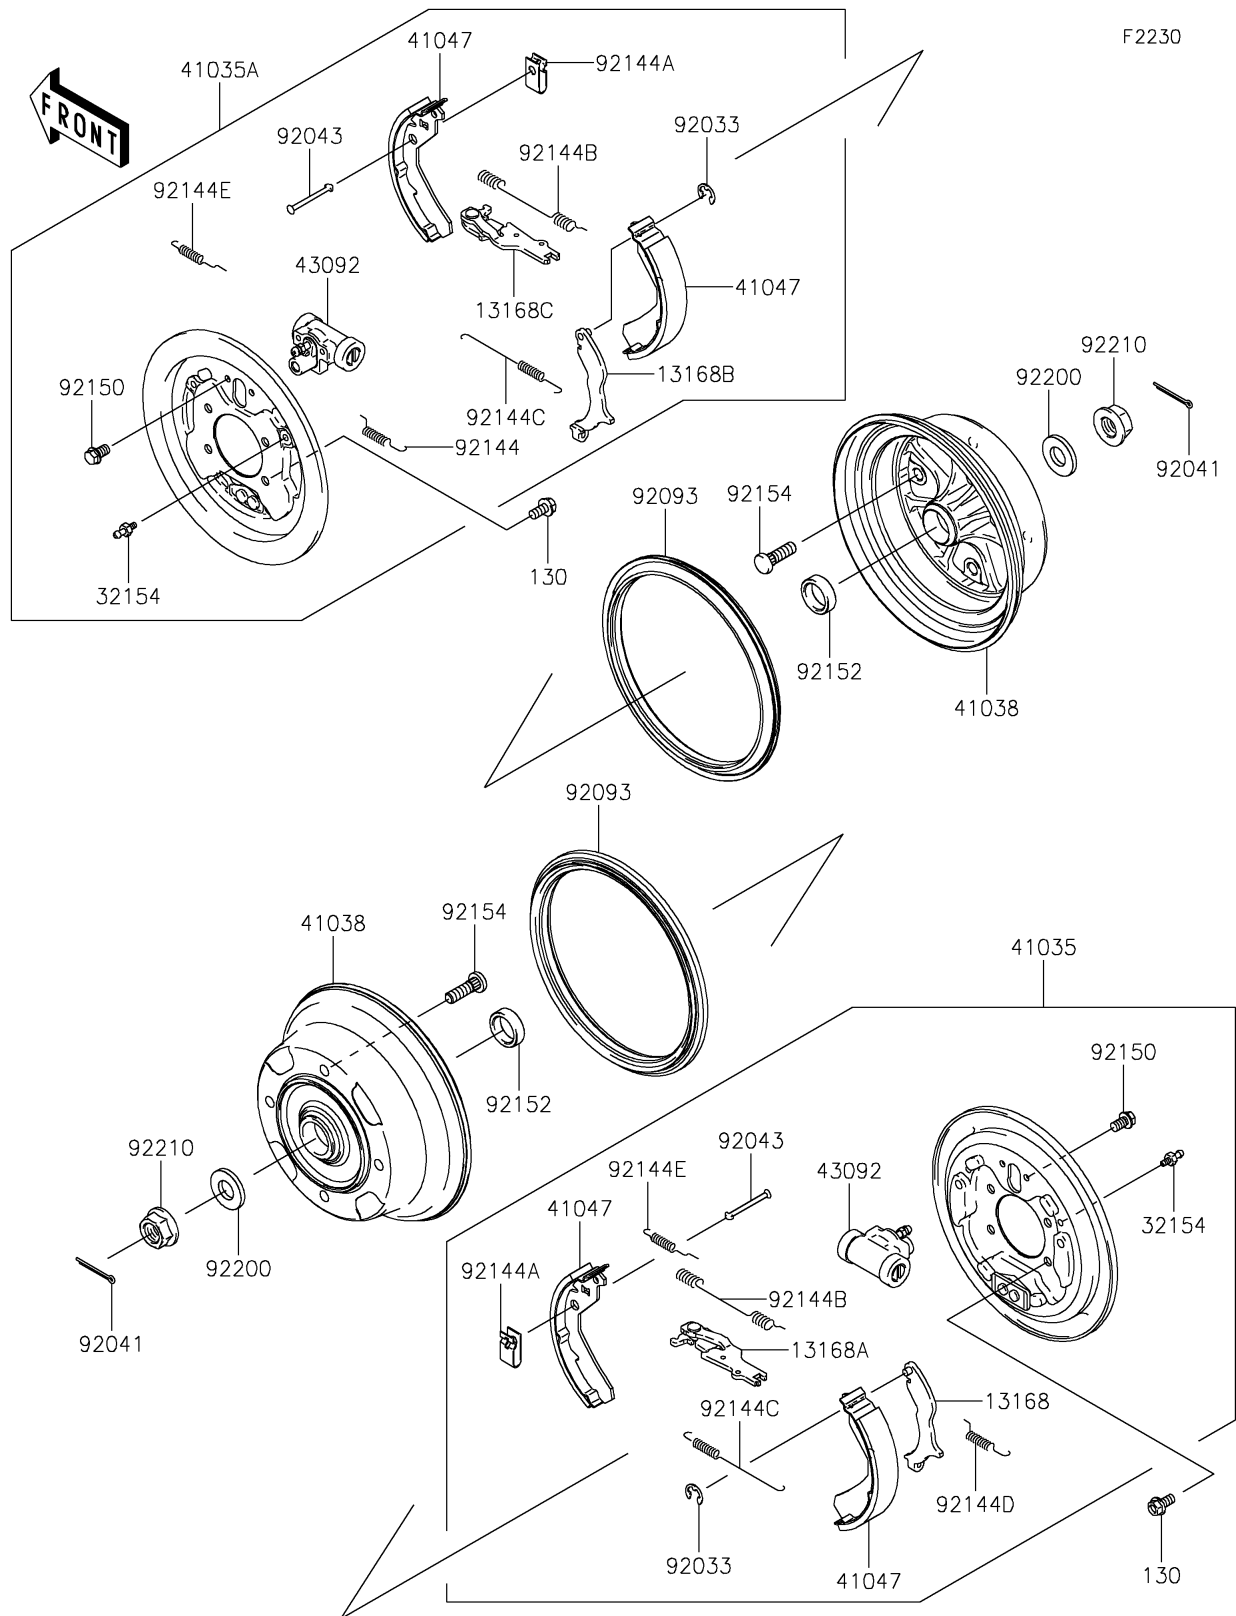

2024 MULE SX™ 4x4 XC LE

PARTS DIAGRAM

Front Hubs/Brakes

2024 MULE SX™ 4x4 XC LE

PARTS LIST

Front Hubs/Brakes

ITEM NAME	PART NUMBER	QUANTITY
-----------	-------------	----------
