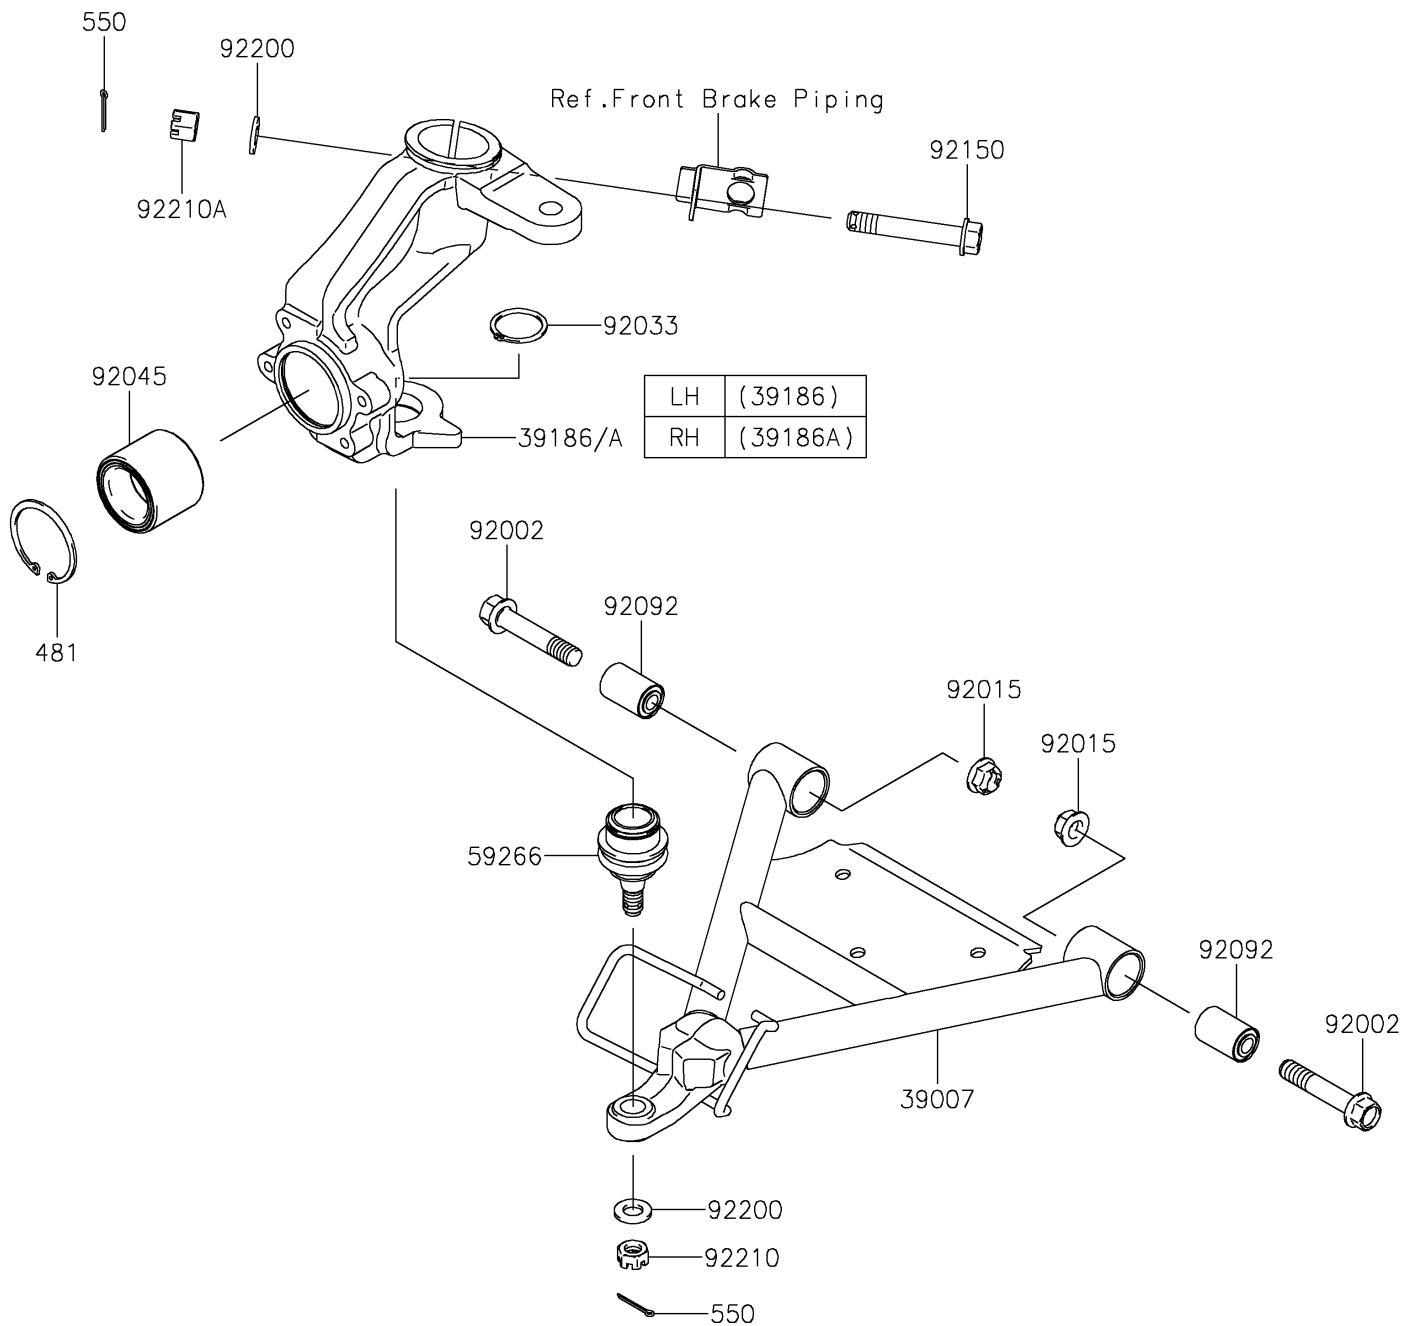

2024 MULE SX™ 4x4 XC LE

PARTS DIAGRAM

Suspension

F2150

2024 MULE SX™ 4x4 XC LE

PARTS LIST

Suspension

ITEM NAME

PART NUMBER

QUANTITY
