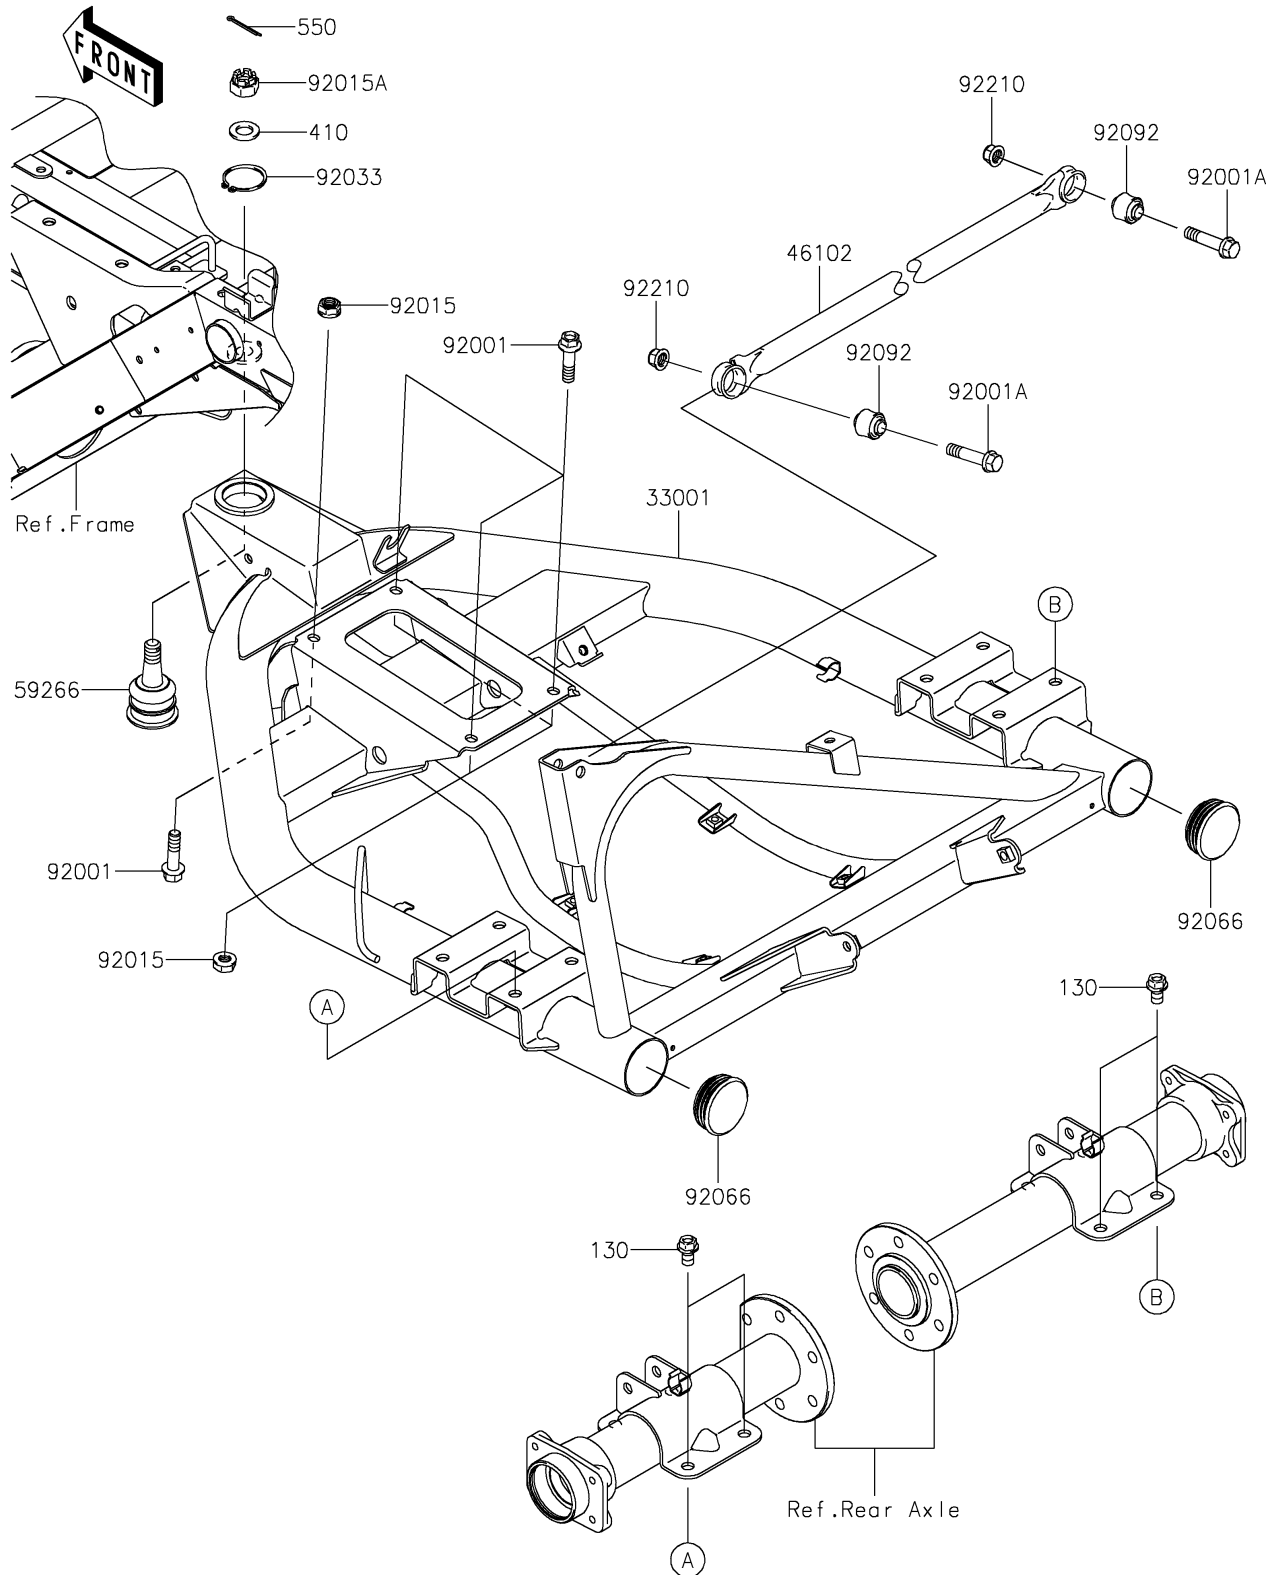

2024 MULE SX™ 4x4 XC LE

PARTS DIAGRAM

Swingarm

F2141

2024 MULE SX™ 4x4 XC LE

PARTS LIST

Swingarm

ITEM NAME

PART NUMBER

QUANTITY
