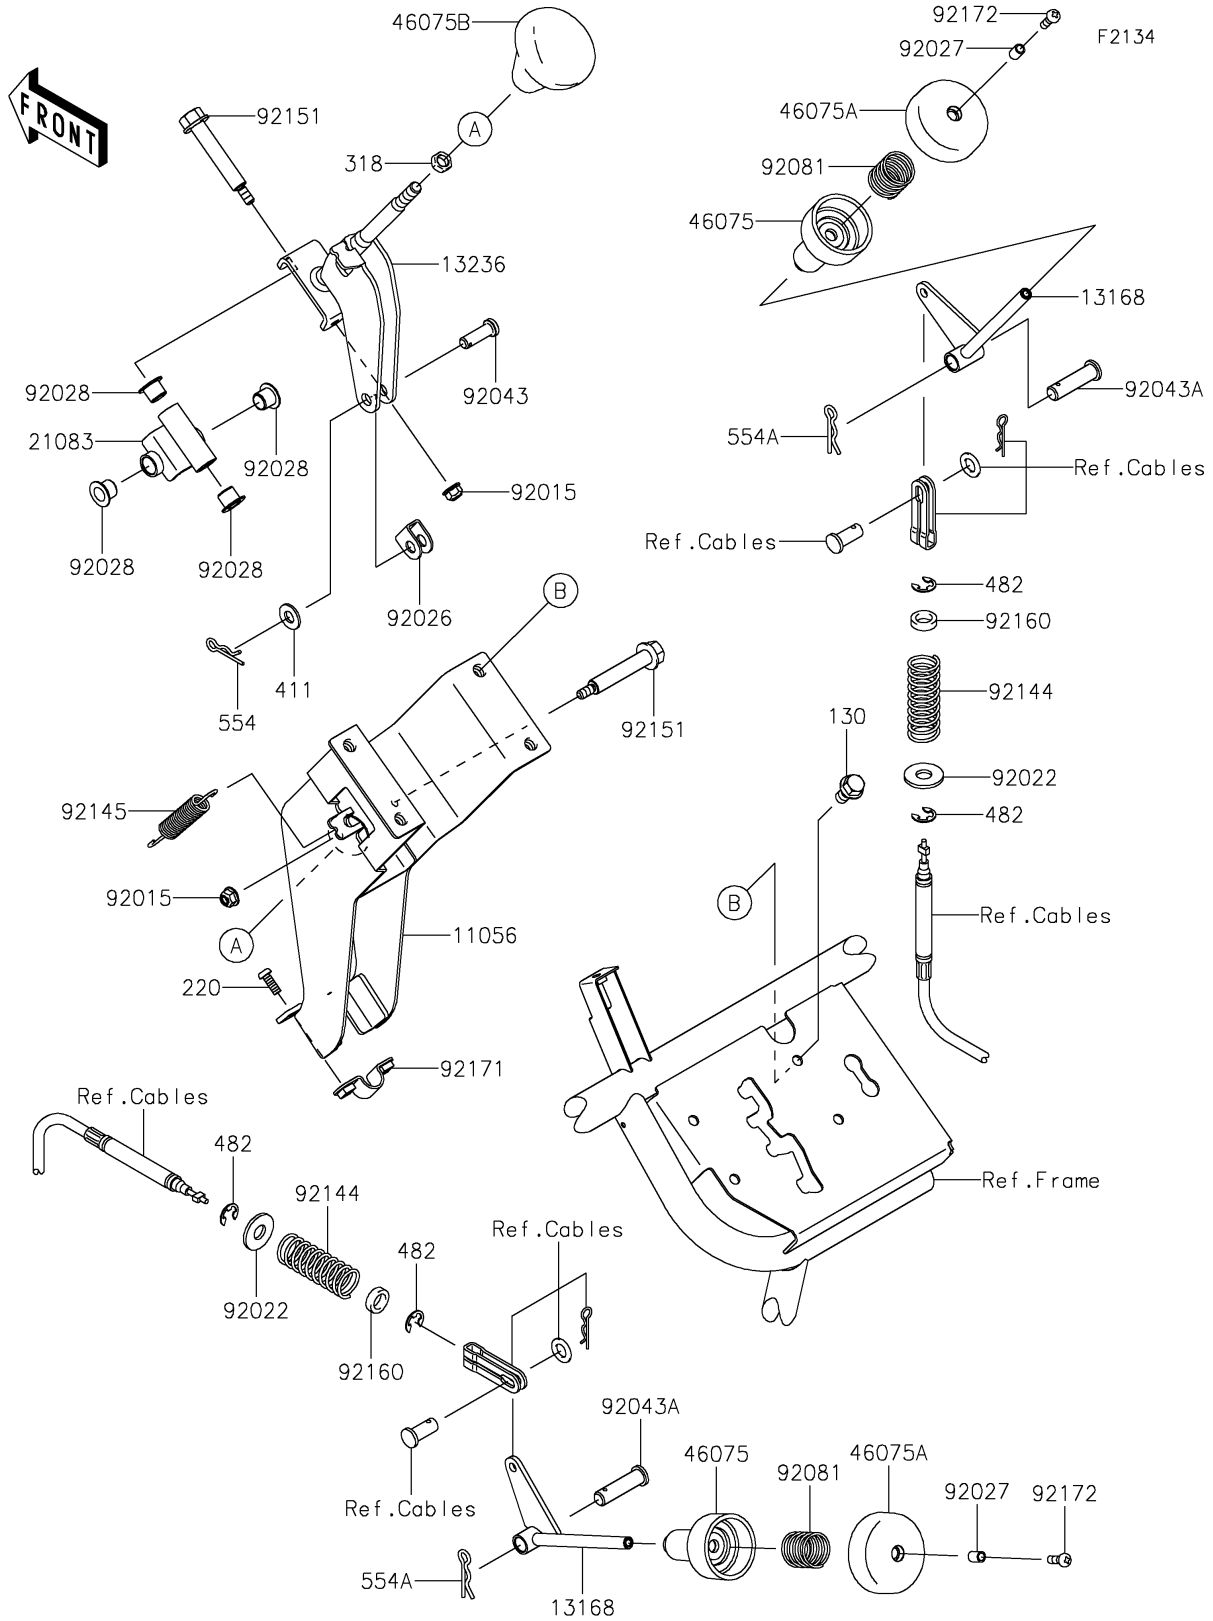

2024 MULE SX™ 4x4 XC LE

PARTS DIAGRAM

Shift Lever(s)

2024 MULE SX™ 4x4 XC LE

PARTS LIST

Shift Lever(s)

ITEM NAME

PART NUMBER

QUANTITY
