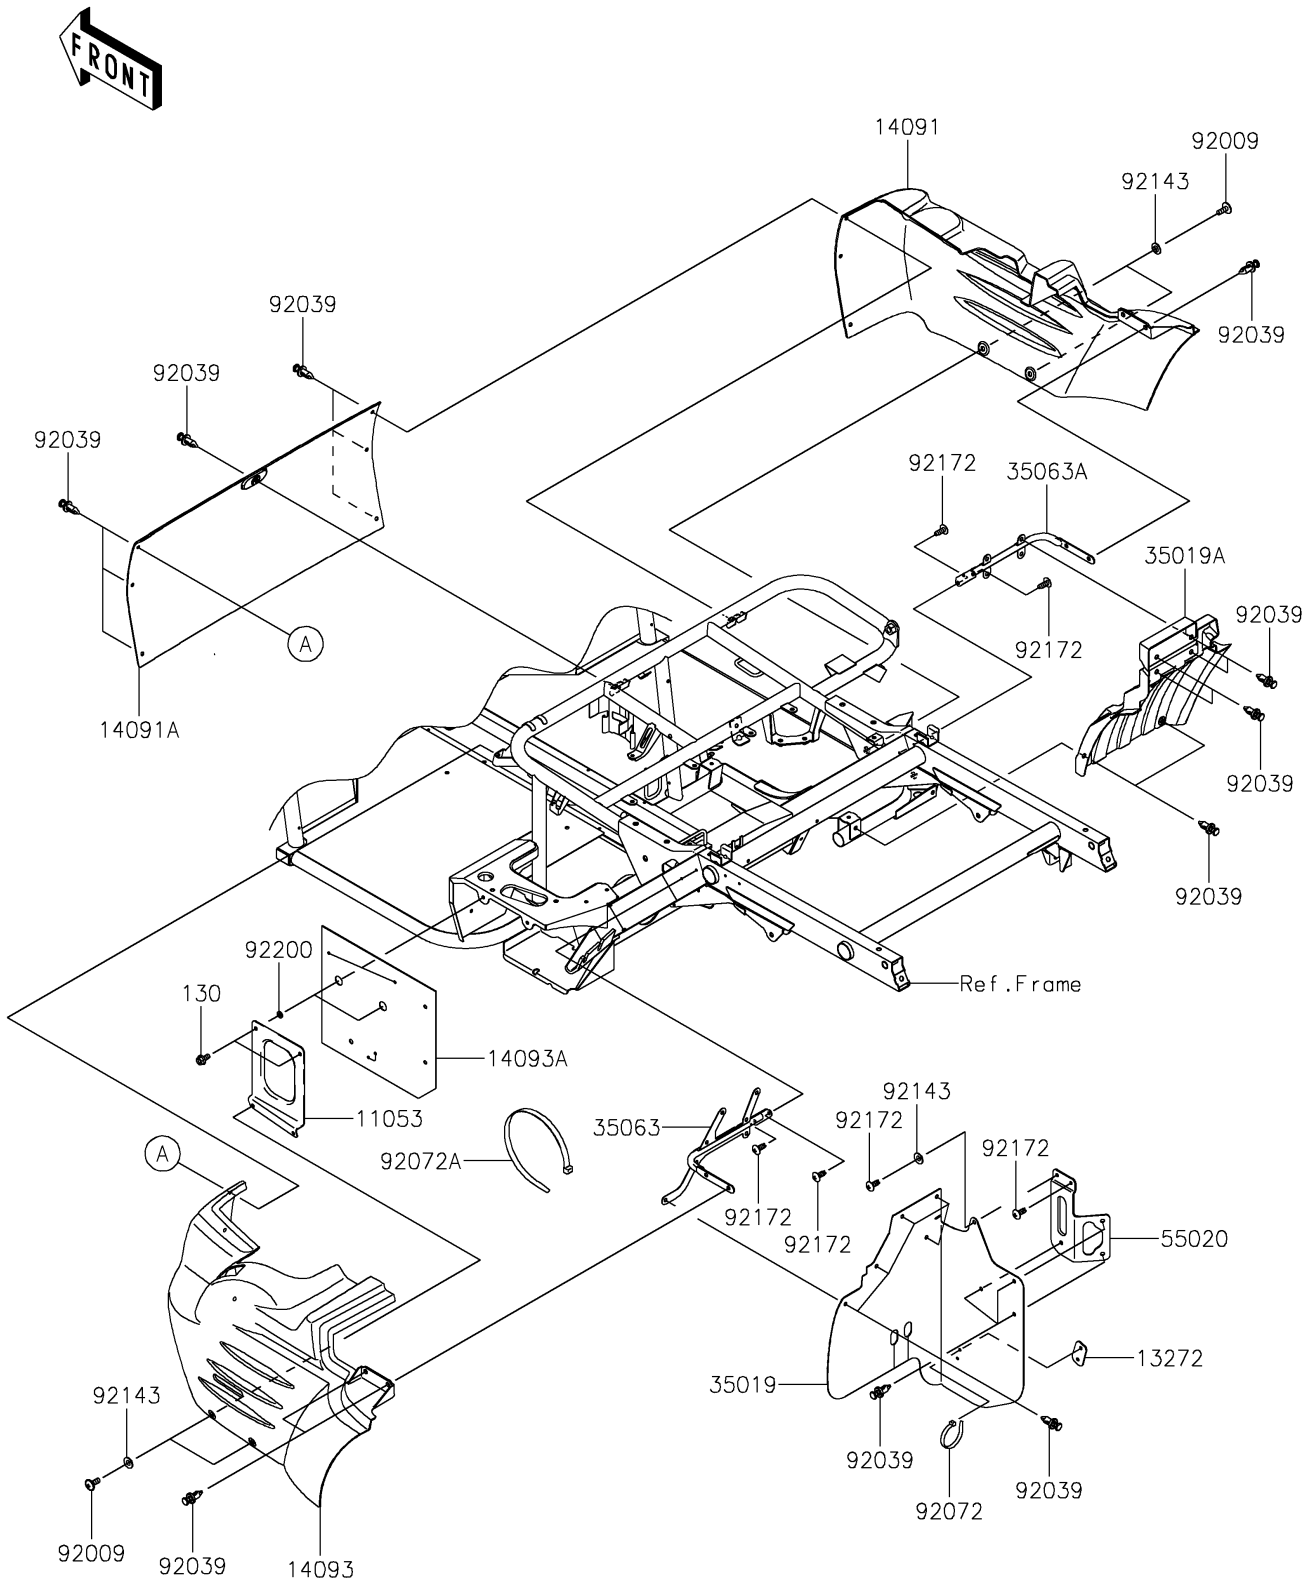

2024 MULE SX™ 4x4 XC LE

PARTS DIAGRAM Frame Fittings(Rear)

F2131

2024 MULE SX™ 4x4 XC LE

PARTS LIST

Frame Fittings(Rear)

ITEM NAME	PART NUMBER	QUANTITY
-----------	-------------	----------
