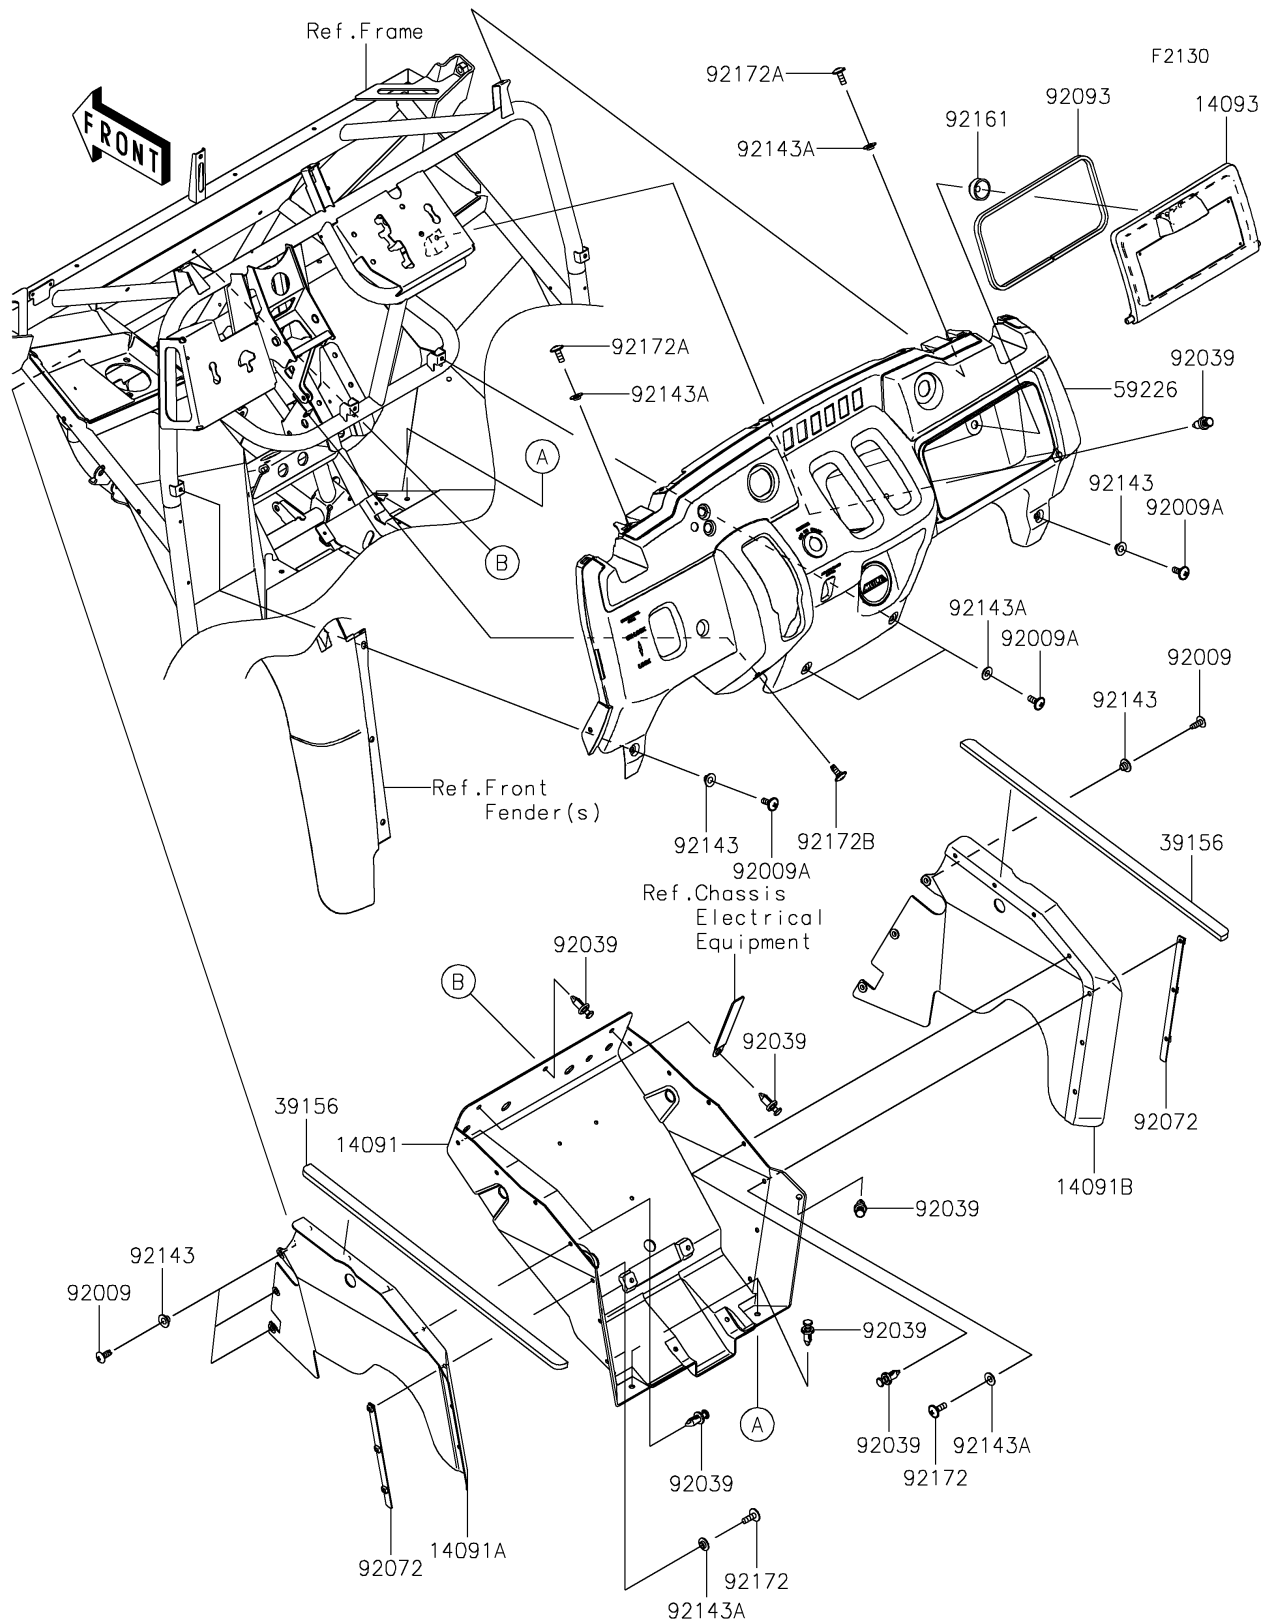

2024 MULE SX™ 4x4 XC LE

PARTS DIAGRAM

Frame Fittings(Front)

2024 MULE SX™ 4x4 XC LE

PARTS LIST

Frame Fittings(Front)

ITEM NAME	PART NUMBER	QUANTITY
-----------	-------------	----------
