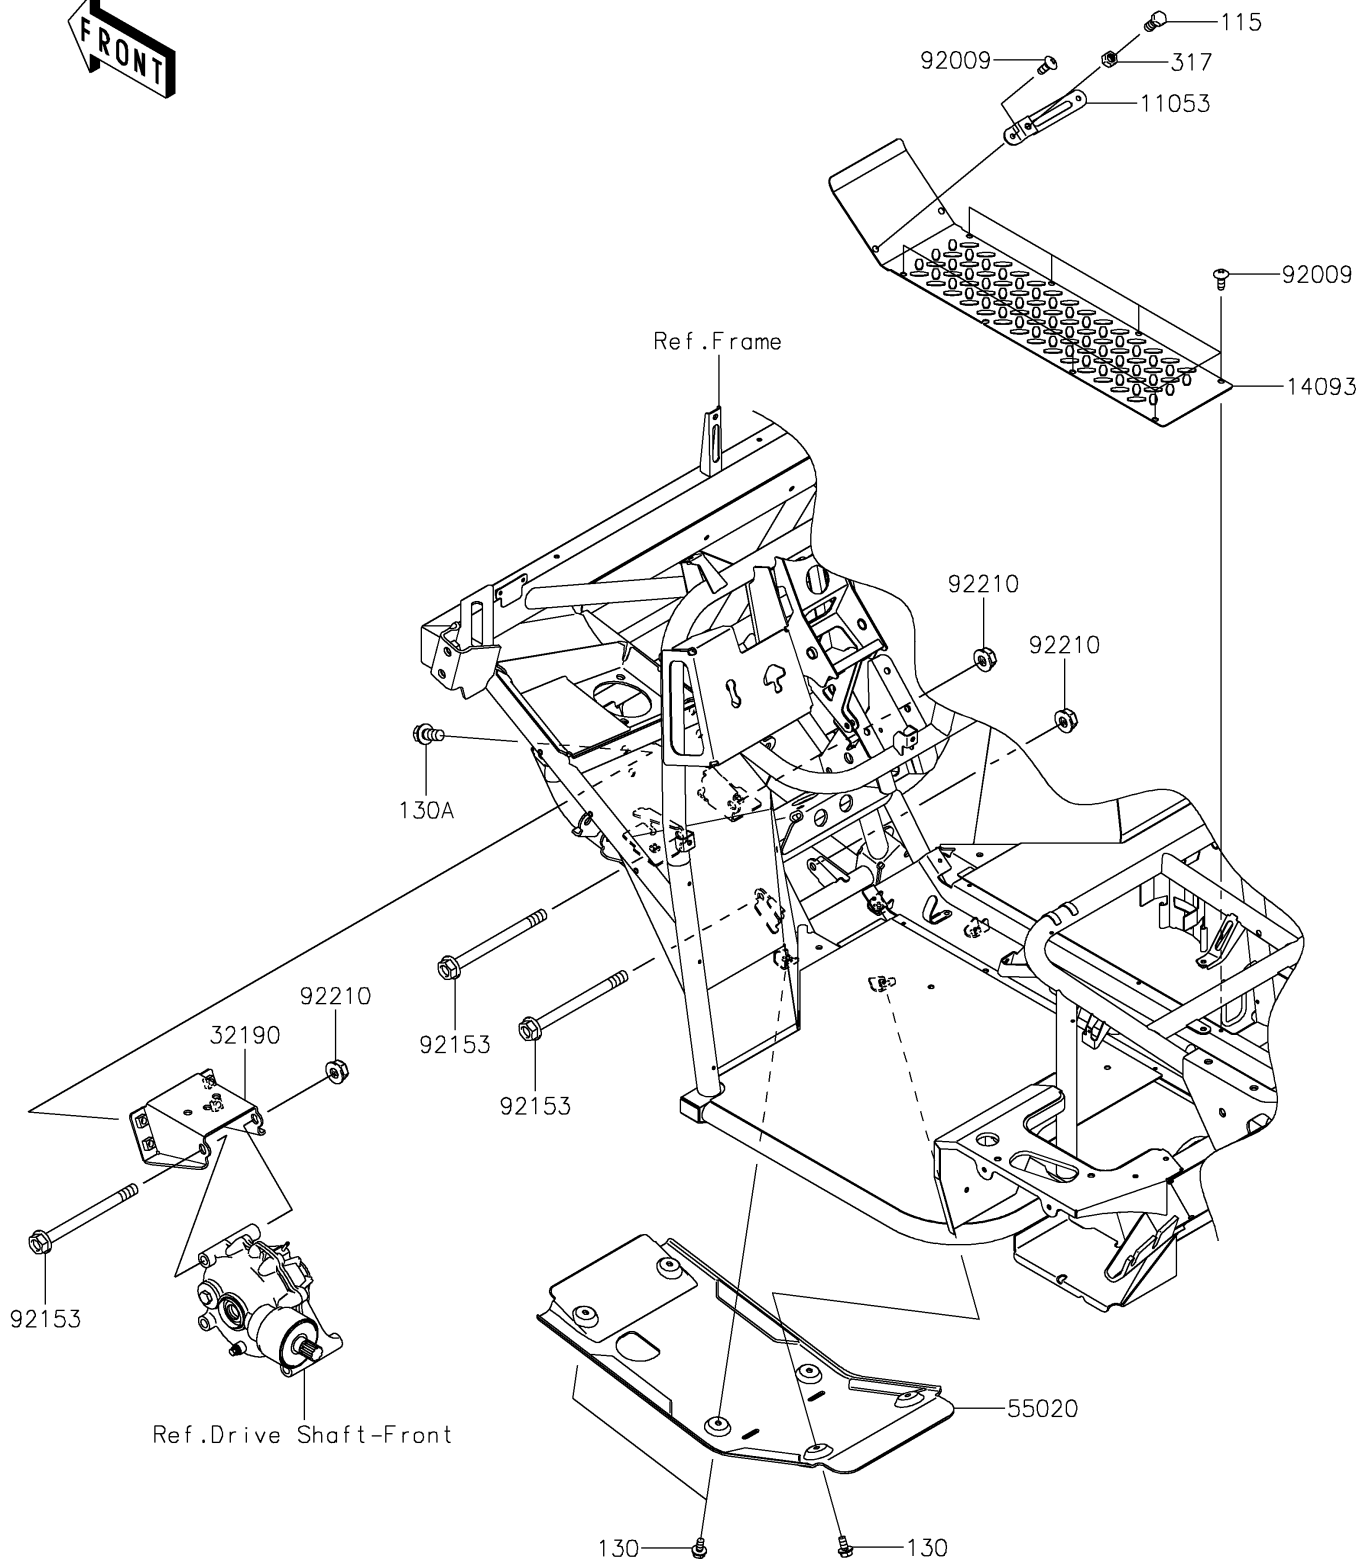

2024 MULE SX™ 4x4 XC LE

PARTS DIAGRAM

Engine Mount

F2122

2024 MULE SX™ 4x4 XC LE

PARTS LIST

Engine Mount

ITEM NAME	PART NUMBER	QUANTITY
-----------	-------------	----------
