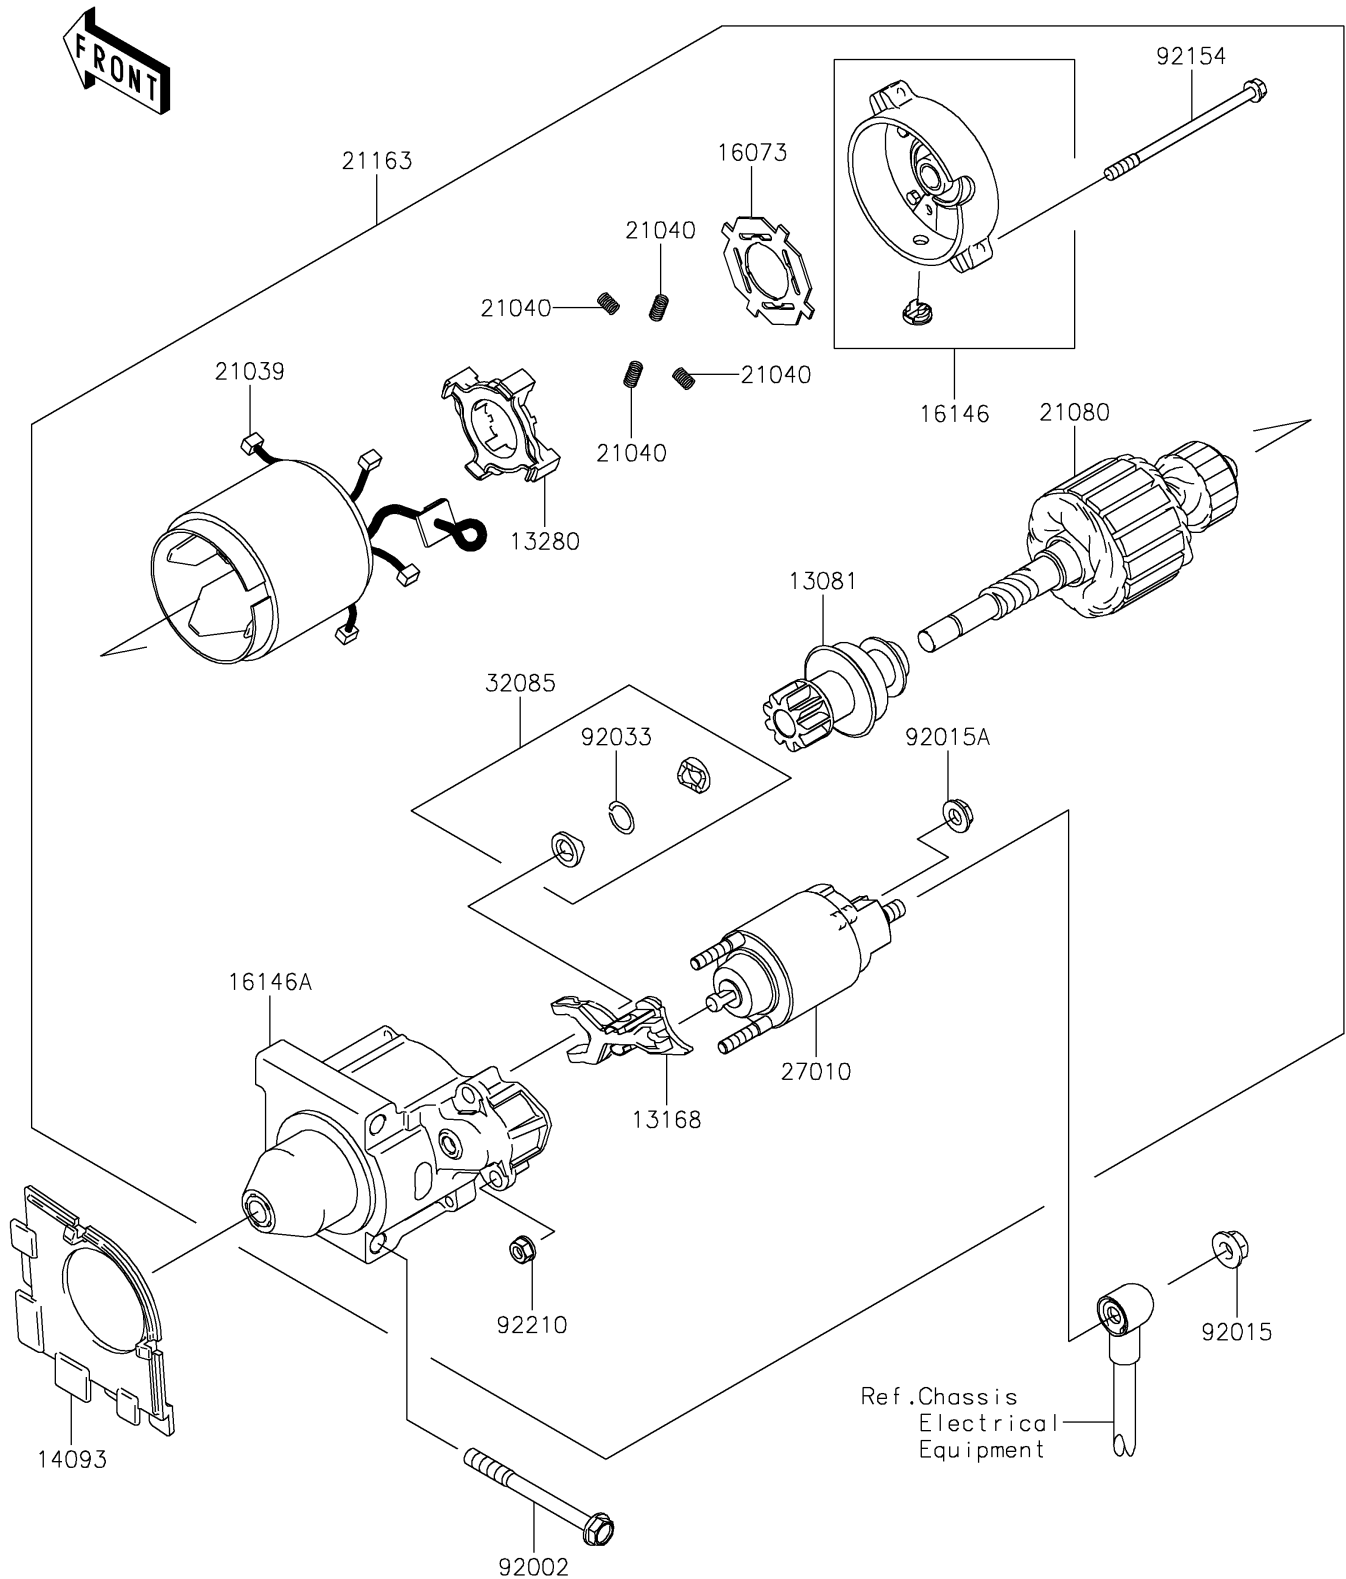

2024 MULE SX™ 4x4 XC LE

PARTS DIAGRAM

Starter Motor

E1840

2024 MULE SX™ 4x4 XC LE

PARTS LIST

Starter Motor

ITEM NAME

PART NUMBER

QUANTITY
