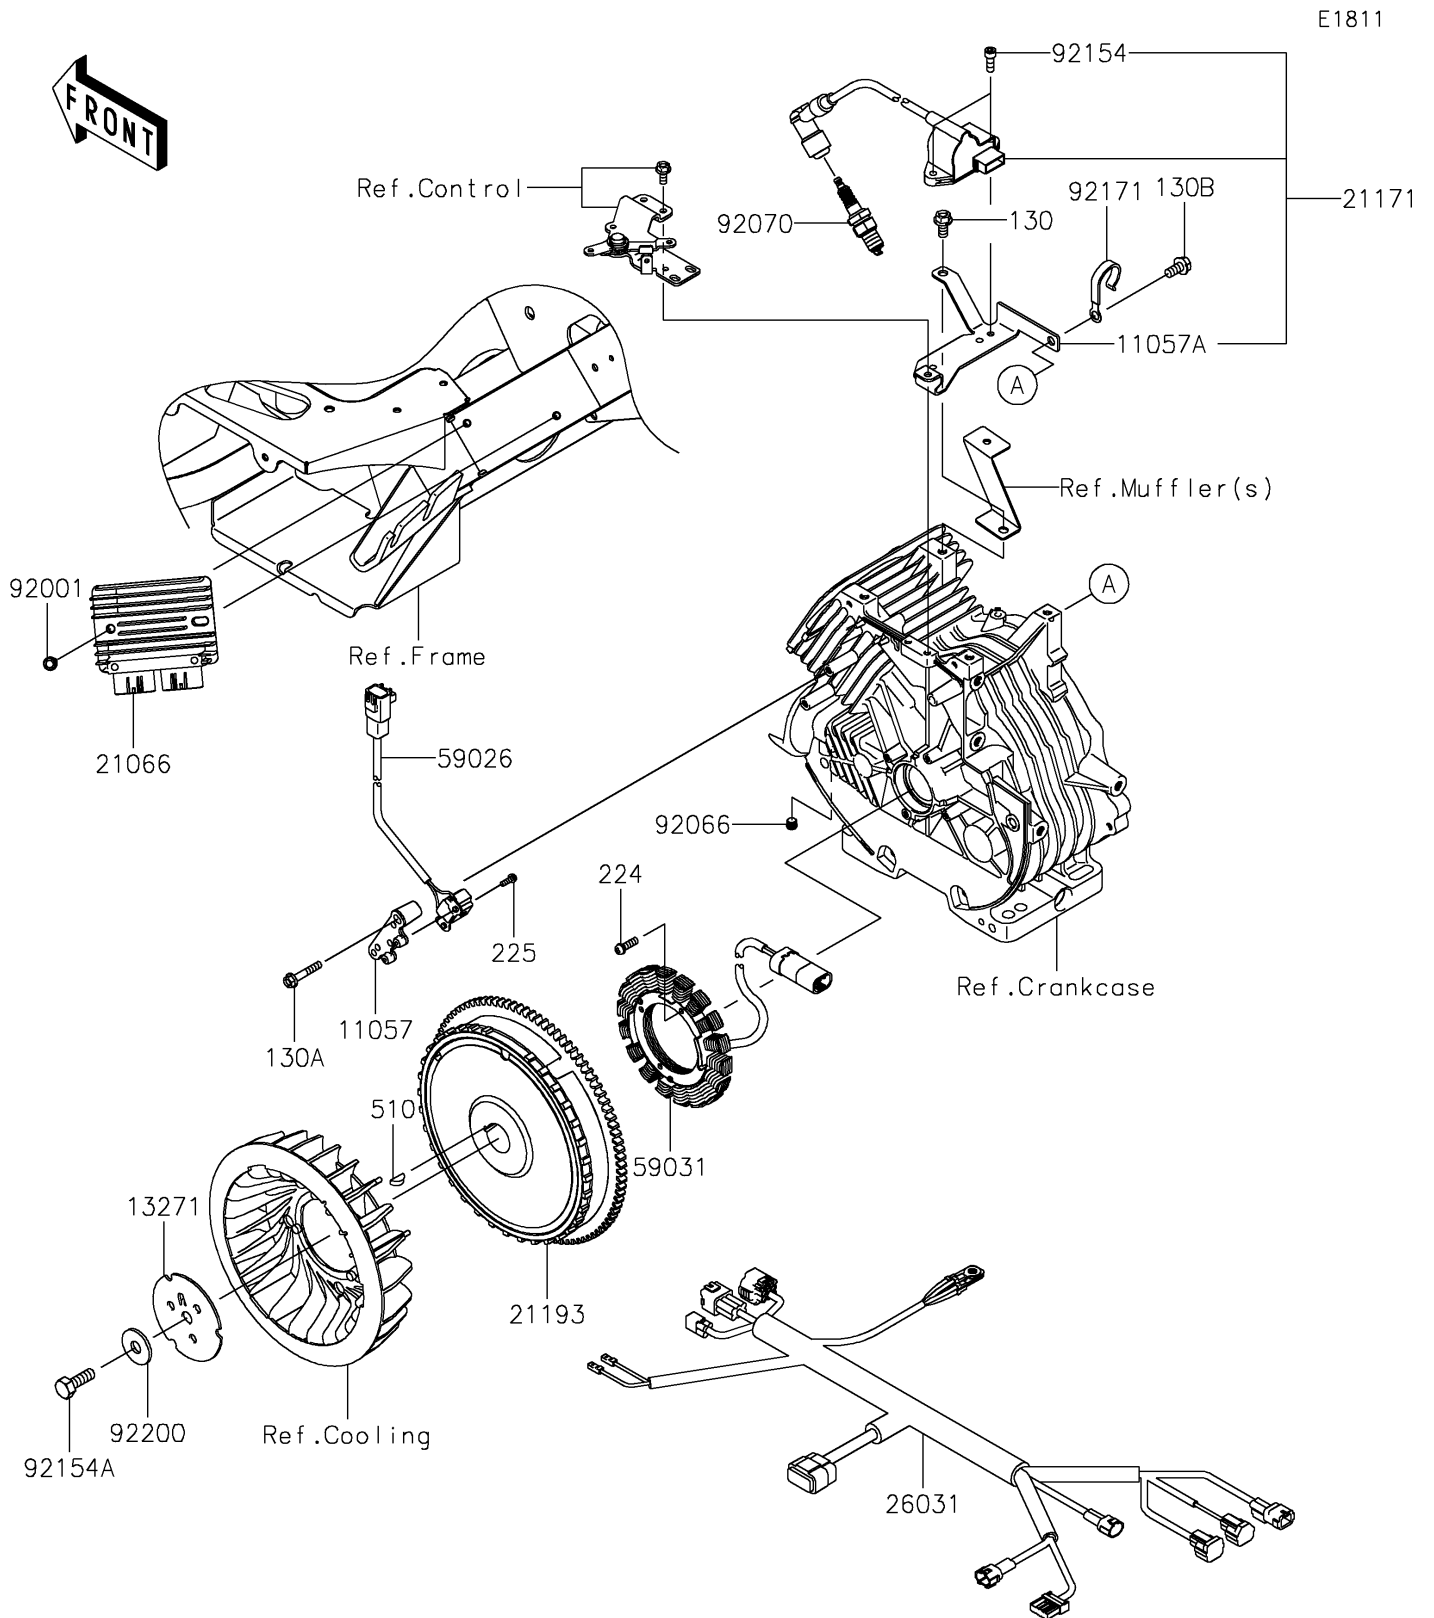

2024 MULE SX™ 4x4 XC LE

PARTS DIAGRAM

Generator/Ignition Coil

2024 MULE SX™ 4x4 XC LE

PARTS LIST

Generator/Ignition Coil

ITEM NAME	PART NUMBER	QUANTITY
-----------	-------------	----------
