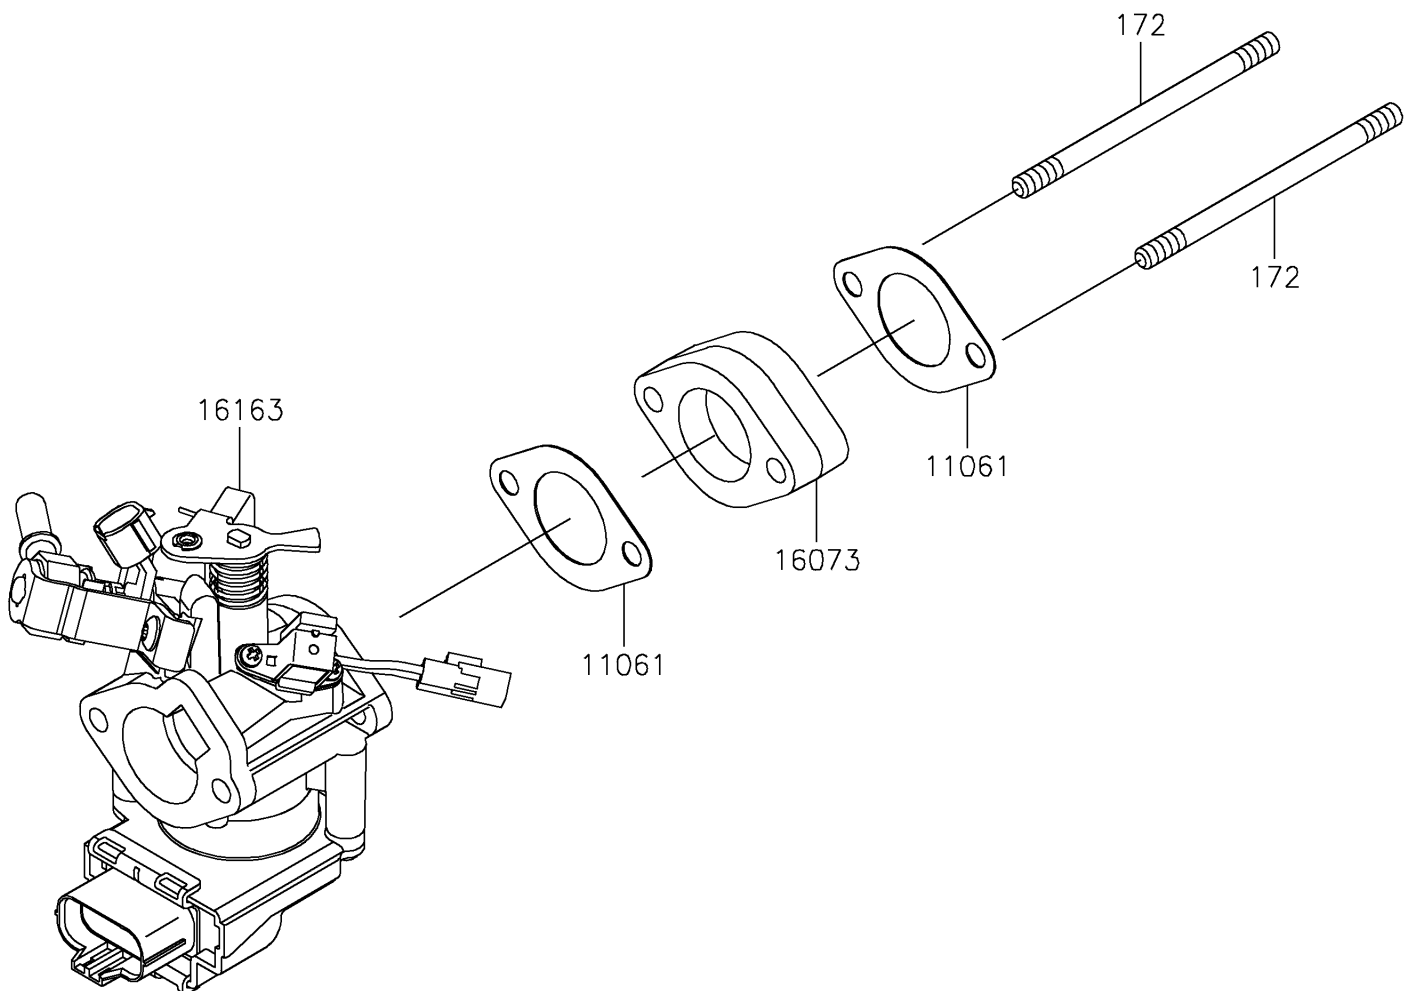

2024 MULE SX™ 4x4 XC LE

PARTS DIAGRAM

Throttle

E1510

2024 MULE SX™ 4x4 XC LE

PARTS LIST

Throttle

ITEM NAME

PART NUMBER

QUANTITY
