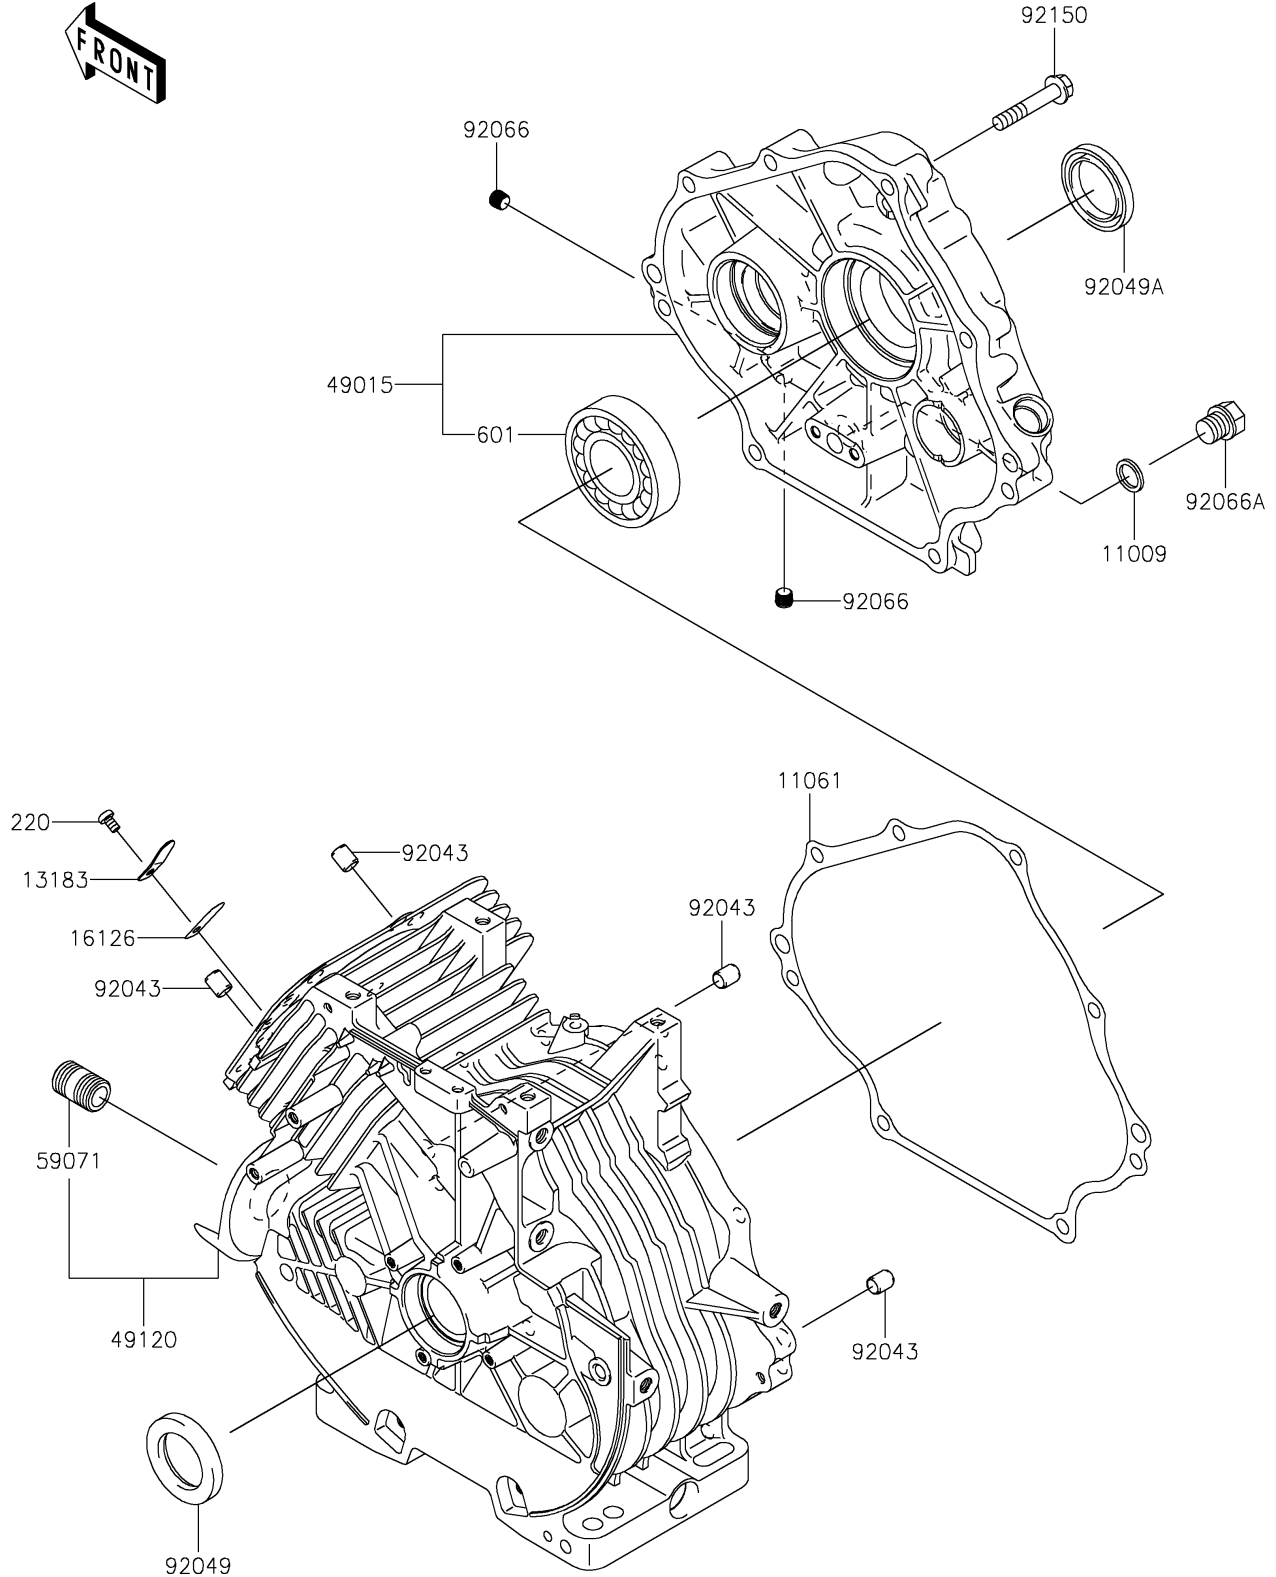

2024 MULE SX™ 4x4 XC LE

PARTS DIAGRAM

Crankcase

E1411

2024 MULE SX™ 4x4 XC LE

PARTS LIST

Crankcase

ITEM NAME

PART NUMBER

QUANTITY
