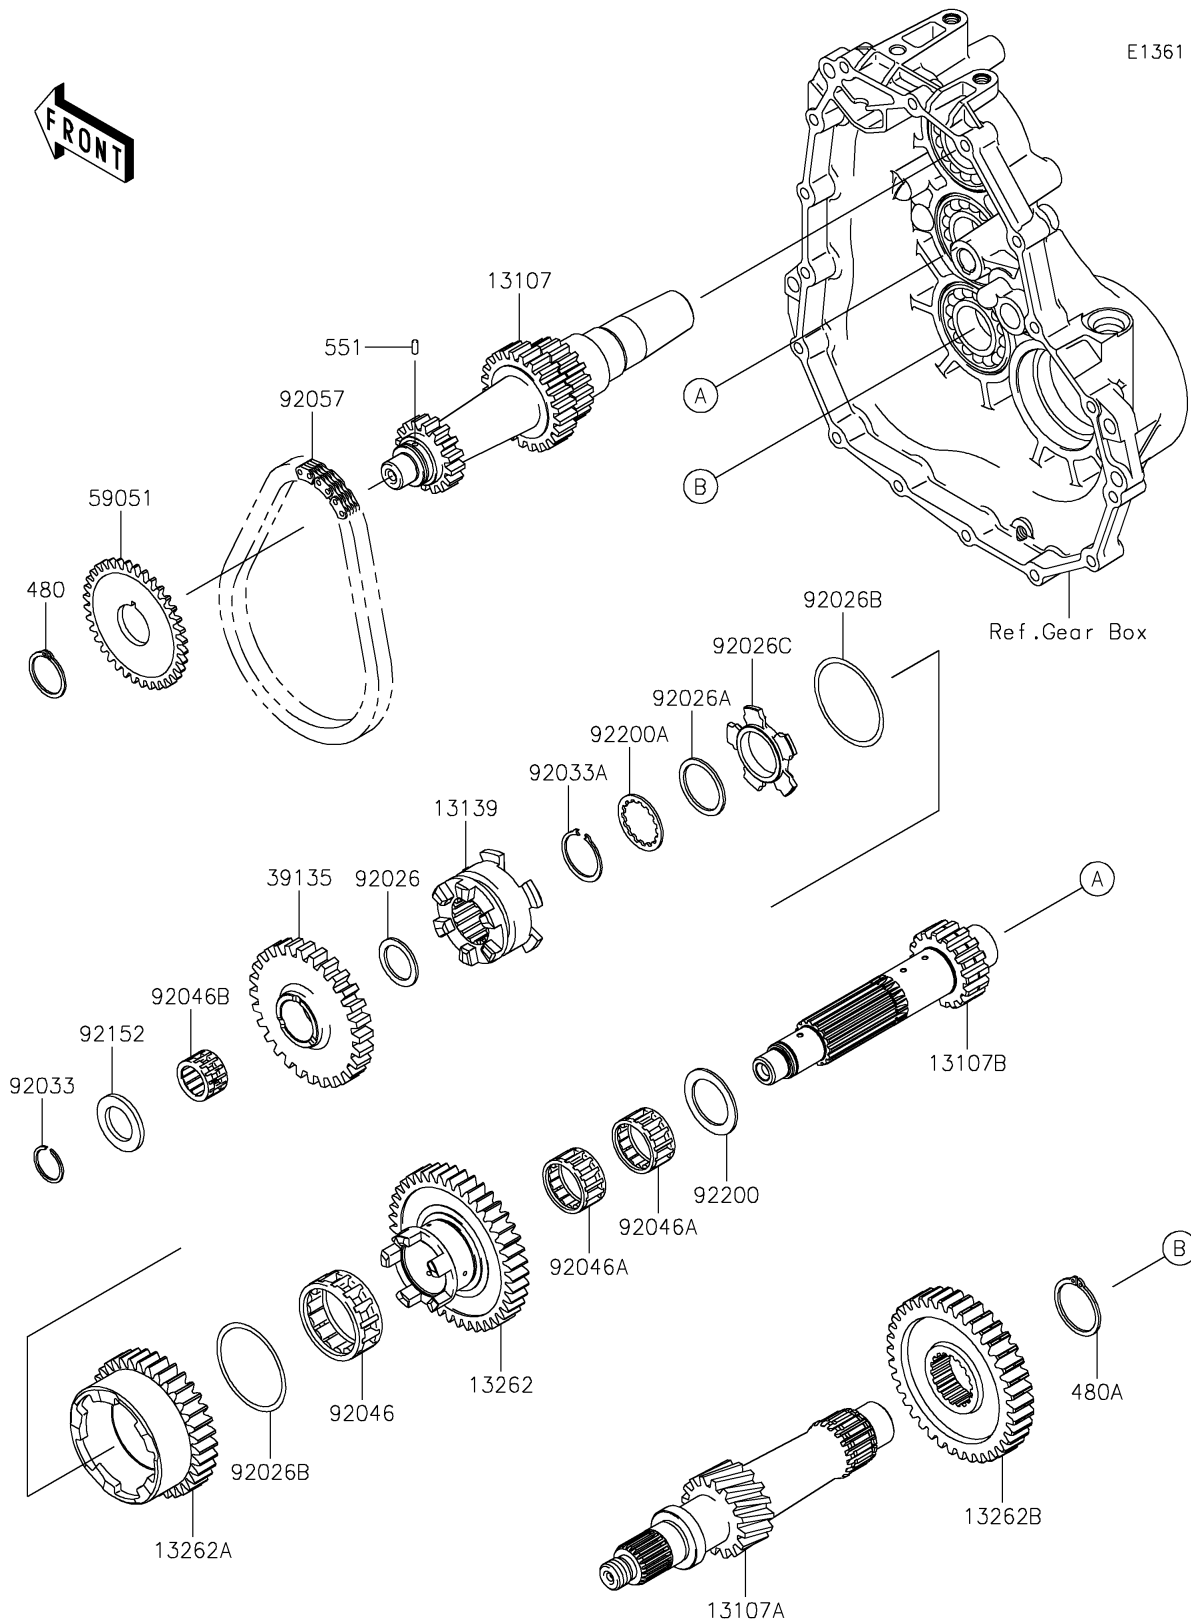

2024 MULE SX™ 4x4 XC LE

PARTS DIAGRAM

Transmission

2024 MULE SX™ 4x4 XC LE

PARTS LIST

Transmission

ITEM NAME

PART NUMBER

QUANTITY
