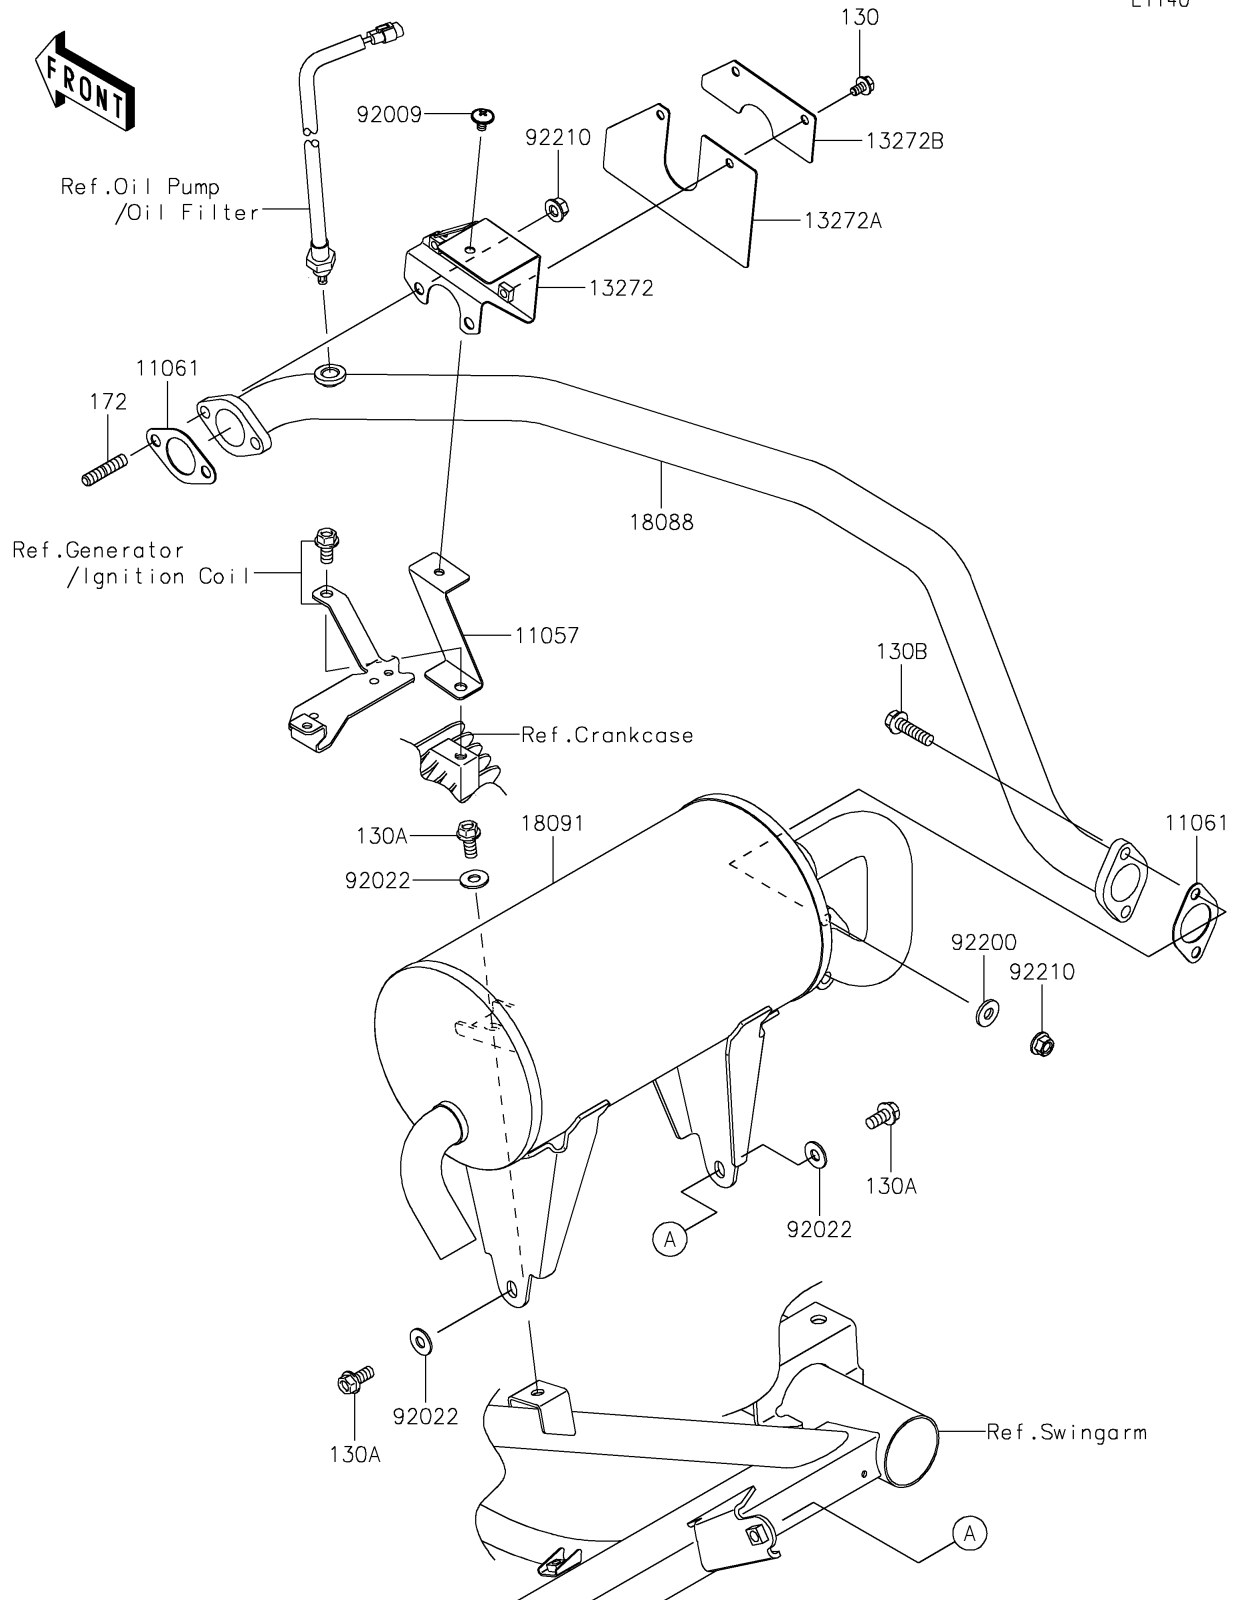

2024 MULE SX™ 4x4 XC LE

PARTS DIAGRAM

Muffler(s)

E1140

2024 MULE SX™ 4x4 XC LE

PARTS LIST

Muffler(s)

ITEM NAME	PART NUMBER	QUANTITY
-----------	-------------	----------
