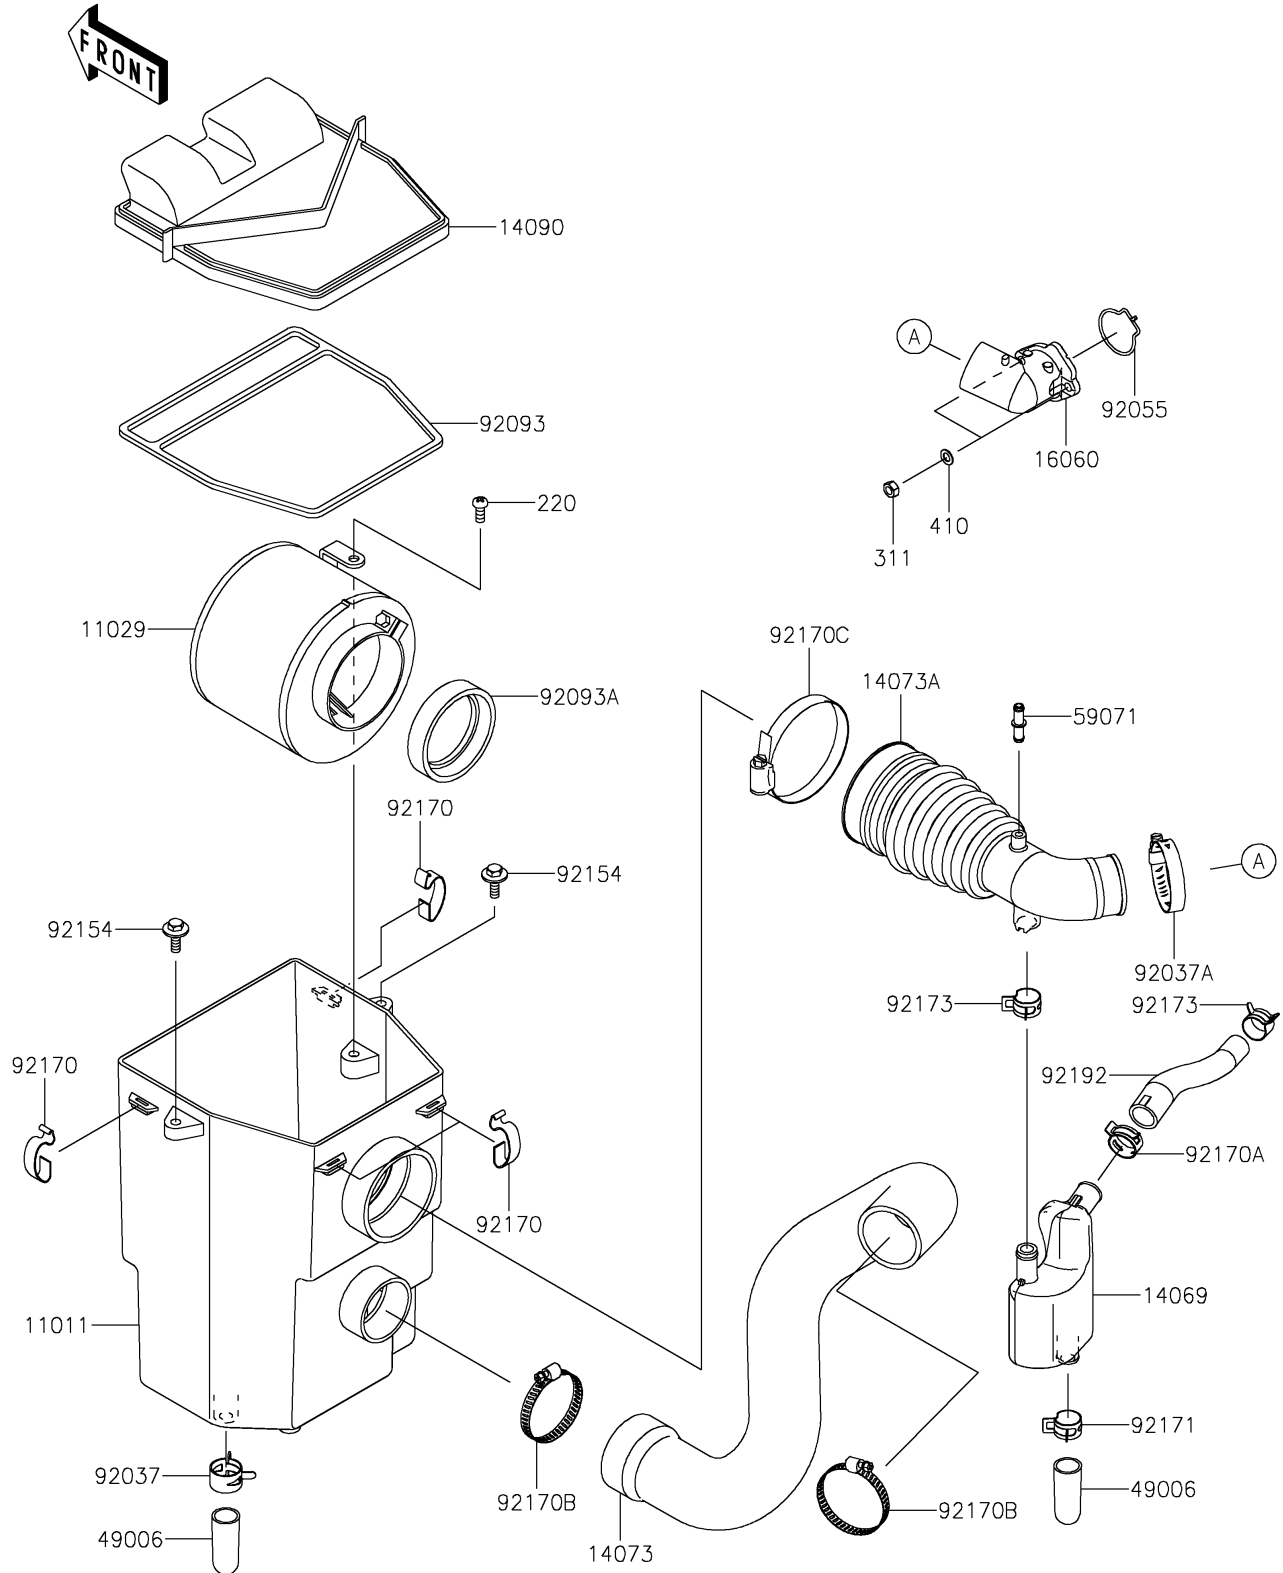

2024 MULE SX™ 4x4 XC LE

PARTS DIAGRAM

Air Cleaner

E1130

2024 MULE SX™ 4x4 XC LE

PARTS LIST

Air Cleaner

ITEM NAME

PART NUMBER

QUANTITY
